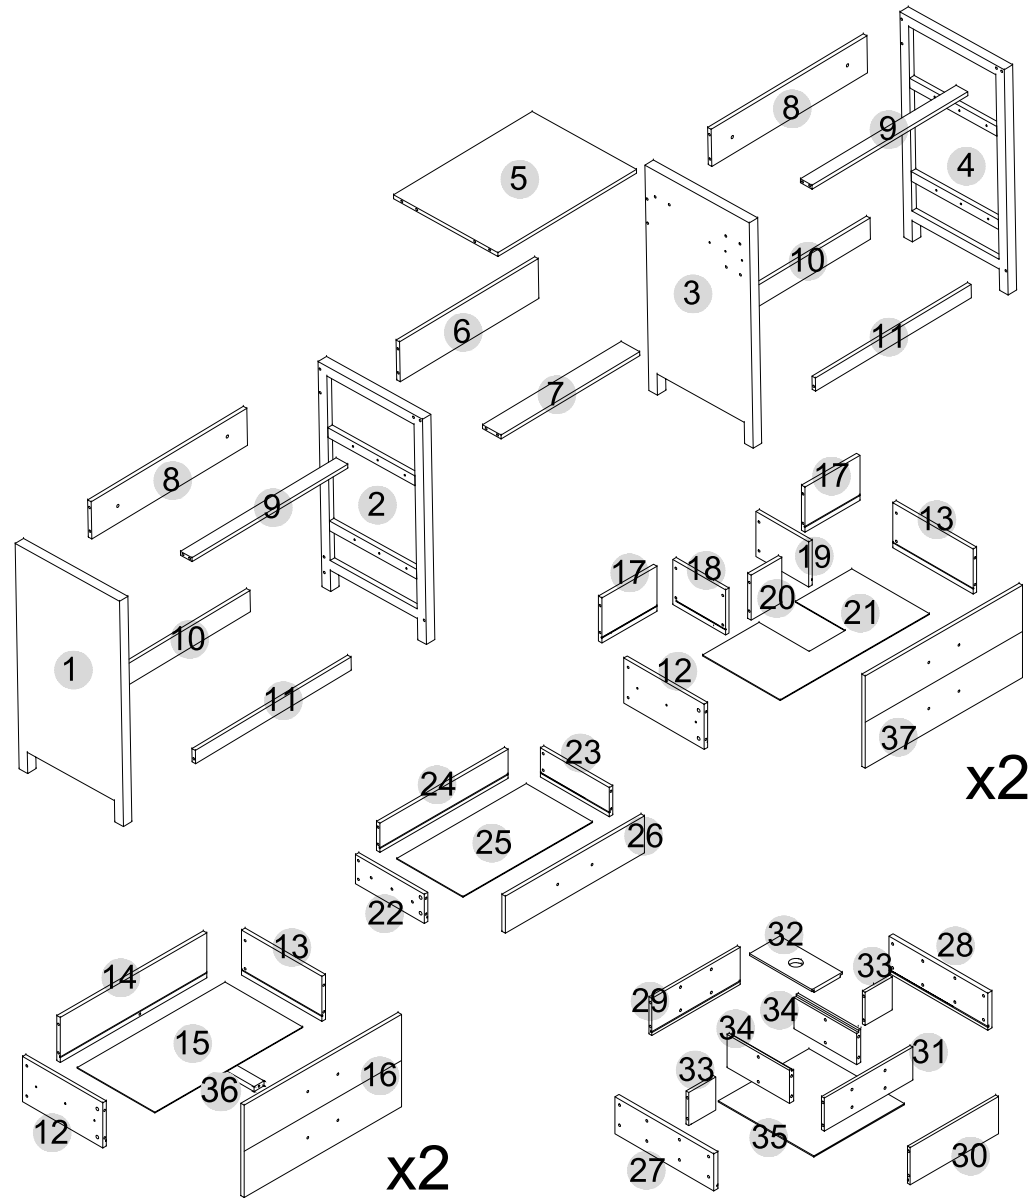

ASSEMBLY DIAGRAM

THKFBV 124
Bathroom Vanity

PARTS LIST

PARTS LIST			
①  Qty: 1PC	②  Qty: 1PC	③  Qty: 1PC	④  Qty: 1PC
⑤  Qty: 1PC	⑥  Qty: 1PC	⑦  Qty: 1PC	⑧  Qty: 2PC
⑨  Qty: 2PC	⑩  Qty: 2PC	⑪  Qty: 2PC	⑫  Qty: 4PC

PARTS LIST

PARTS LIST			
⑬  Qty: 4PC	⑭  Qty: 2PC	⑮  Qty: 2PC	⑯  Qty: 2PC
⑰  Qty: 4PC	⑱  Qty: 2PC	⑲  Qty: 2PC	⑳  Qty: 2PC
㉑  Qty: 2PC	㉒  Qty: 1PC	㉓  Qty: 1PC	㉔  Qty: 1PC

PARTS LIST

PARTS LIST			
<p>②⑤</p>  <p>Qty:1PC</p>	<p>②⑥</p>  <p>Qty:1PC</p>	<p>②⑦</p>  <p>Qty:1PC</p>	<p>②⑧</p>  <p>Qty:1PC</p>
<p>②⑨</p>  <p>Qty:1PC</p>	<p>③⑩</p>  <p>Qty:1PC</p>	<p>③①</p>  <p>Qty:1PC</p>	<p>③②</p>  <p>Qty:1PC</p>
<p>③③</p>  <p>Qty:2PC</p>	<p>③④</p>  <p>Qty:2PC</p>	<p>③⑤</p>  <p>Qty:1PC</p>	<p>③⑥</p>  <p>Qty:2PC</p>

PARTS LIST

HARDWARE LIST

			 4x40mm	 4x30mm					
A	58PCS	B	58PCS	C	8PCS	D	4PCS	E	38PCS
				 4x18mm					
F	28PCS	G	60PCS	H	10PCS	I	9PCS	J	18PCS
									
K	4PCS								

CAUTION:Please confirm the parts list before installtion