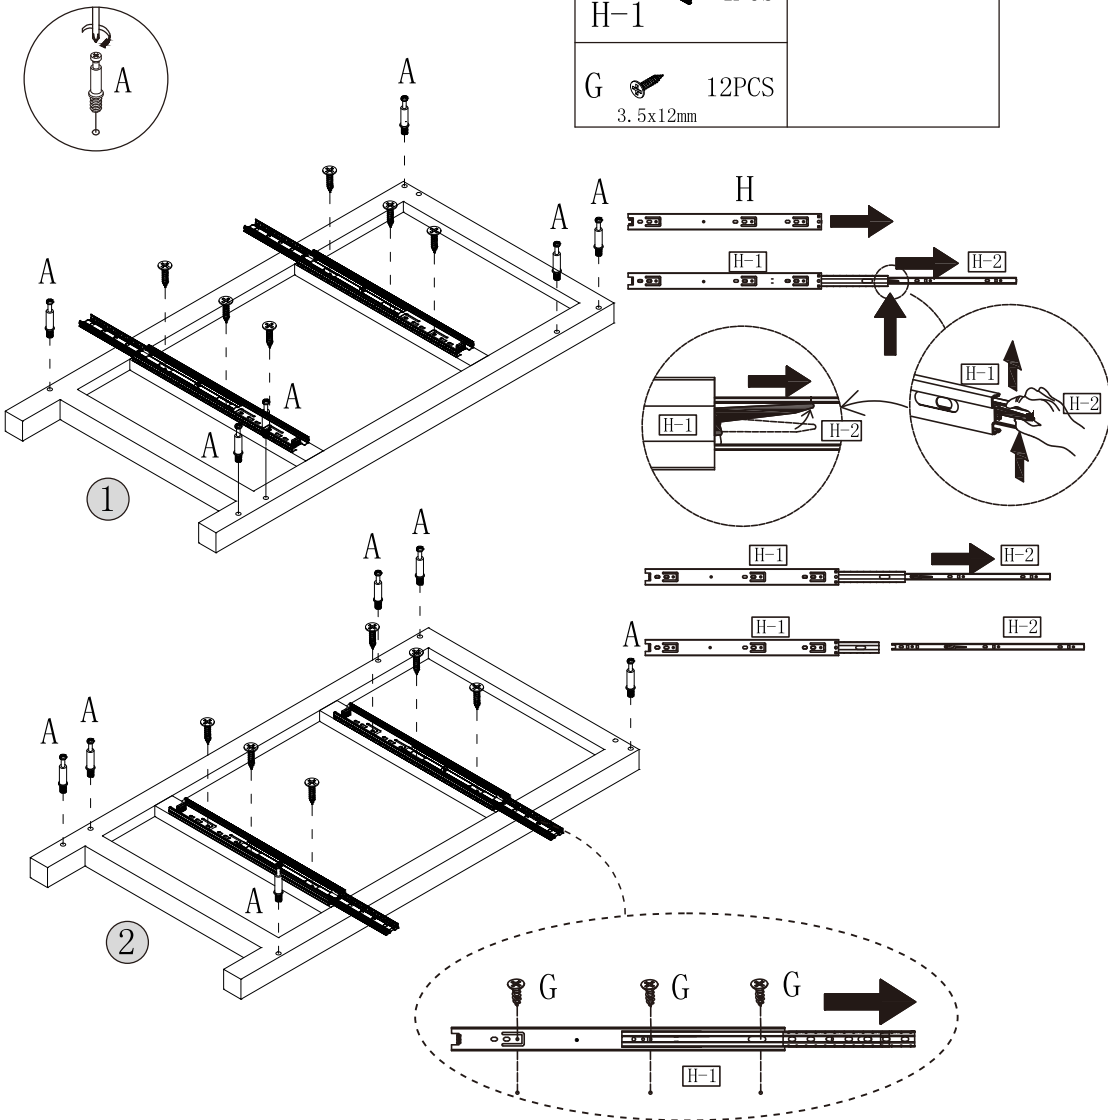

ASSEMBLY DIAGRAM

THKFBV 124
Bathroom Vanity

PARTS LIST

PARTS LIST			
①  Qty: 1PC	②  Qty: 1PC	③  Qty: 1PC	④  Qty: 1PC
⑤  Qty: 1PC	⑥  Qty: 1PC	⑦  Qty: 1PC	⑧  Qty: 2PC
⑨  Qty: 2PC	⑩  Qty: 2PC	⑪  Qty: 2PC	⑫  Qty: 4PC

PARTS LIST

PARTS LIST			
⑬  Qty: 4PC	⑭  Qty: 2PC	⑮  Qty: 2PC	⑯  Qty: 2PC
⑰  Qty: 4PC	⑱  Qty: 2PC	⑲  Qty: 2PC	⑳  Qty: 2PC
㉑  Qty: 2PC	㉒  Qty: 1PC	㉓  Qty: 1PC	㉔  Qty: 1PC

PARTS LIST

PARTS LIST			
<p>②⑤</p>  <p>Qty:1PC</p>	<p>②⑥</p>  <p>Qty:1PC</p>	<p>②⑦</p>  <p>Qty:1PC</p>	<p>②⑧</p>  <p>Qty:1PC</p>
<p>②⑨</p>  <p>Qty:1PC</p>	<p>③⑩</p>  <p>Qty:1PC</p>	<p>③①</p>  <p>Qty:1PC</p>	<p>③②</p>  <p>Qty:1PC</p>
<p>③③</p>  <p>Qty:2PC</p>	<p>③④</p>  <p>Qty:2PC</p>	<p>③⑤</p>  <p>Qty:1PC</p>	<p>③⑥</p>  <p>Qty:2PC</p>

PARTS LIST

HARDWARE LIST

			 4x40mm	 4x30mm					
A	58PCS	B	58PCS	C	8PCS	D	4PCS	E	38PCS
				 4x18mm					
F	28PCS	G	60PCS	H	10PCS	I	9PCS	J	18PCS
									
K	4PCS								

CAUTION:Please confirm the parts list before installtion

YOU MAY NEED (NOT SUPPLIED)

INSTALLATIONS

STEP1

HARDWARE LIST	
A 	12PCS
H-1 	4PCS
G 	12PCS 3.5x12mm

STEP2

HARDWARE LIST	
B 	6PCS
C 	1PCS

STEP3

HARDWARE LIST		
B		6PCS
C		1PCS