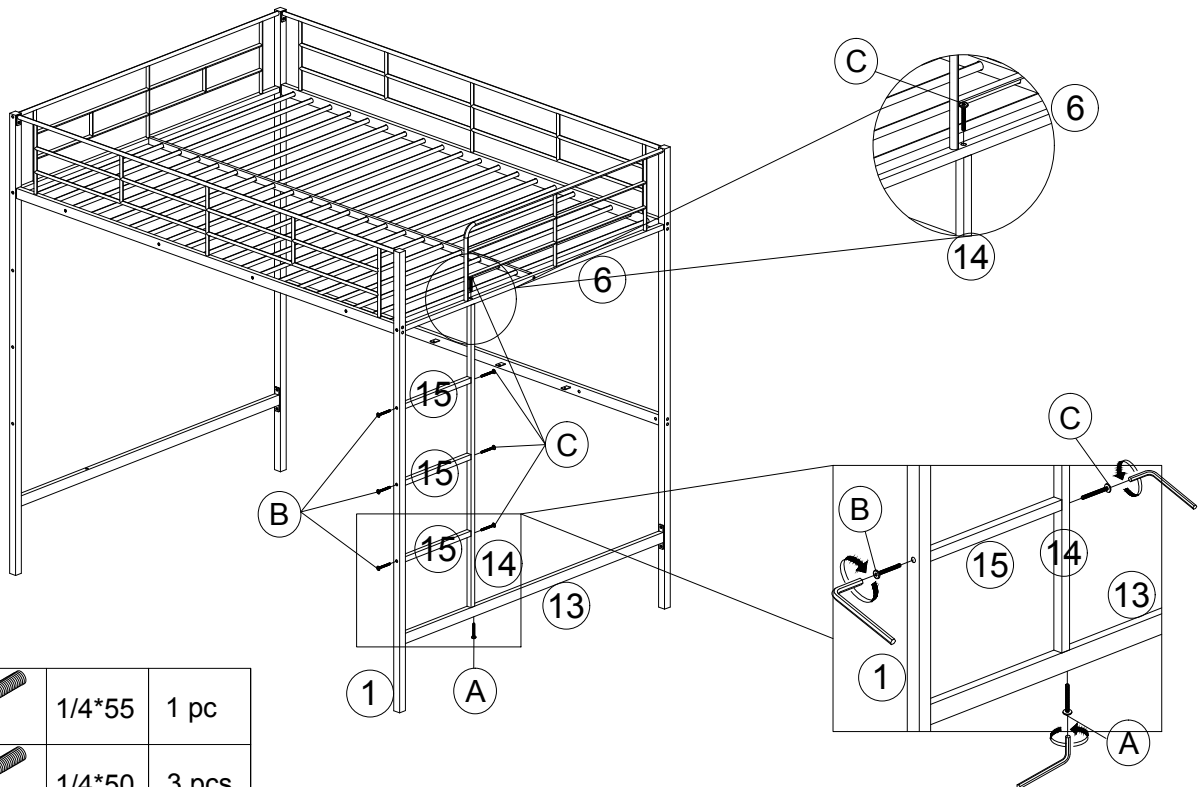

LOFT BED

ASSEMBLY INSTRUCTIONS

ITEM: MF530924-MF530925

STEP 1

(E)		1/4*18	8 pcs
(B)		1/4*50	7 pcs

STEP 2

(E)		1/4*18	8 pcs
-----	---	--------	-------

LOFT BED

ASSEMBLY INSTRUCTIONS ITEM: MF530924-MF530925

STEP 3

(B)		1/4*50	12 pcs
(D)		1/4*32	2 pcs
(E)		1/4*18	4 pcs

STEP 4

(A)		1/4*55	1 pc
(B)		1/4*50	3 pcs
(C)		1/4*40	4 pcs

LOFT BED

ASSEMBLY INSTRUCTIONS ITEM: MF530924-MF530925