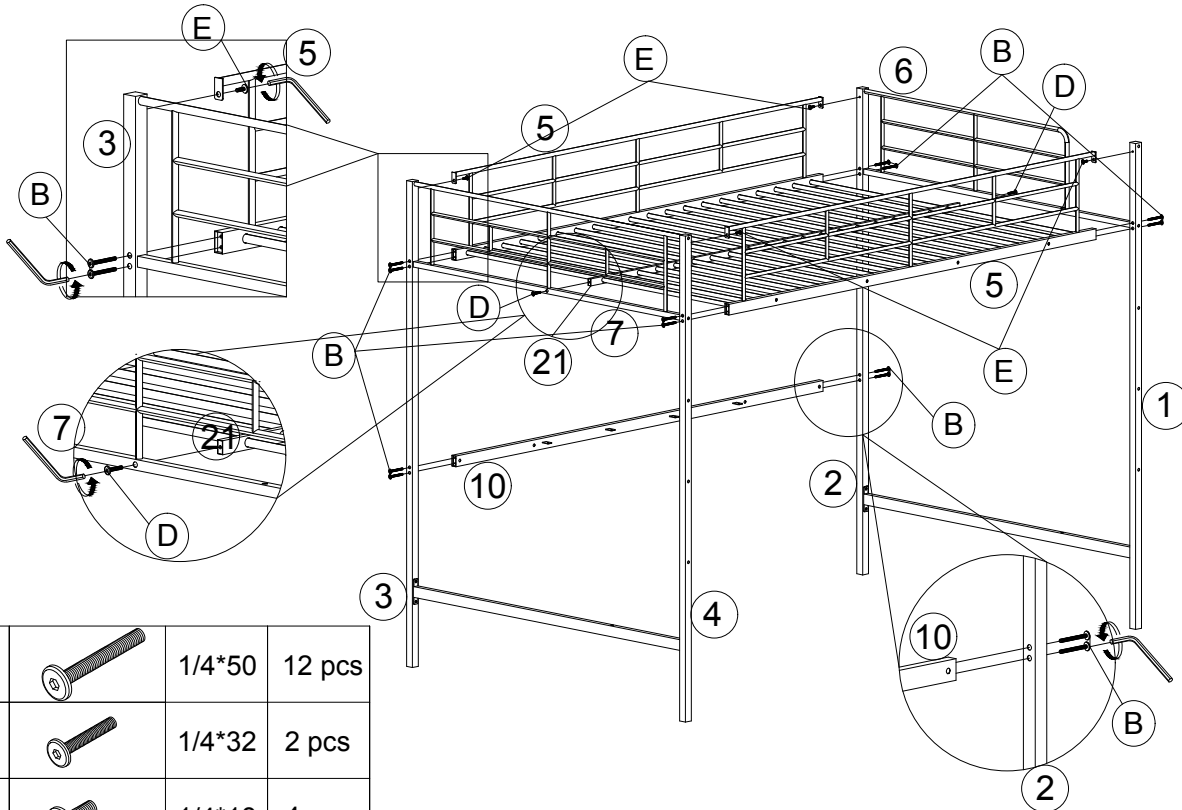

LOFT BED

ASSEMBLY INSTRUCTIONS

ITEM: MF530924-MF530925

STEP 1

(E)		1/4*18	8 pcs
(B)		1/4*50	7 pcs

STEP 2

(E)		1/4*18	8 pcs
-----	---	--------	-------

LOFT BED

ASSEMBLY INSTRUCTIONS ITEM: MF530924-MF530925

STEP 3

(B)		1/4*50	12 pcs
(D)		1/4*32	2 pcs
(E)		1/4*18	4 pcs

STEP 4

(A)		1/4*55	1 pc
(B)		1/4*50	3 pcs
(C)		1/4*40	4 pcs

LOFT BED

ASSEMBLY INSTRUCTIONS ITEM: MF530924-MF530925