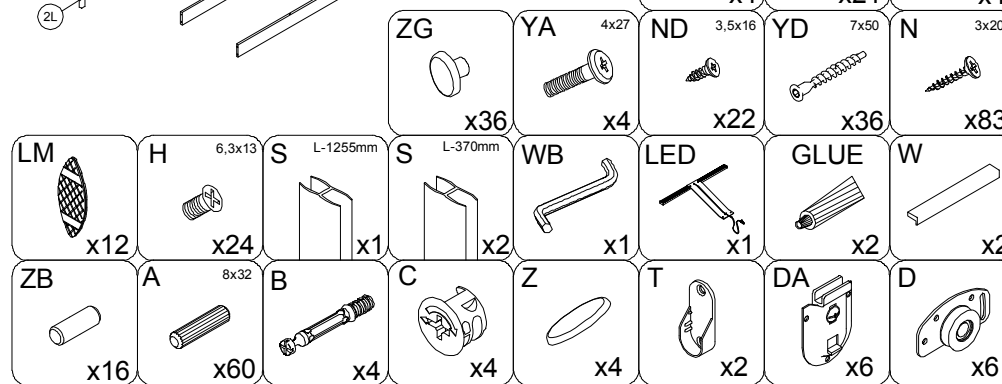

- (D) Montageanleitung
- (FR) Notice de montage
- (NL) Handleiding voor de montage
- (CZ) Montážní návod
- (HU) Szerelési útmutató
- (TR) Montaj talimatı

- (GB) Assembly Instructions
- (IT) Istruzioni di montaggio
- (PL) Instrukcja montażu
- (SK) Návod na montáž
- (RO) Instrucțiuni de montaj
- (RU) Инструкции по монтажу

1

2