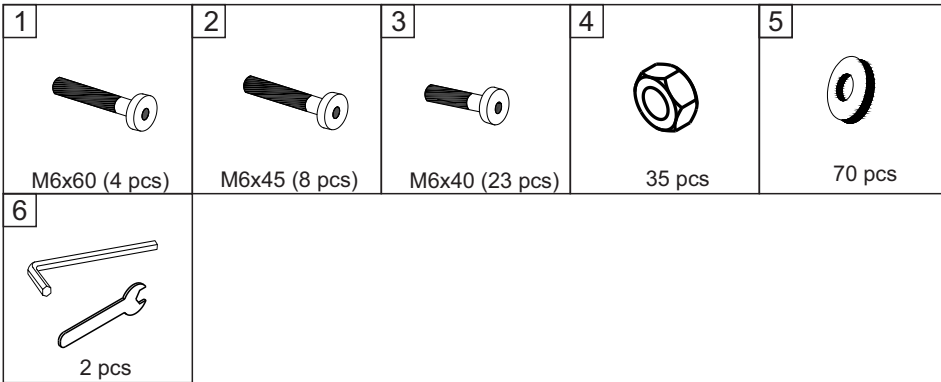

ITEM #: WF319916

ITEM #: WF321376

ITEM #: WF321375

HARWARE

ITEM #: WF321377

ASSEMBLY INSTRUCTION

Part list & Hardware

<p>A</p>  <p>1 pc</p>	<p>B</p>  <p>1 pc</p>	<p>C</p>  <p>1 pc</p>	<p>D</p>  <p>1 pc</p>	<p>E</p>  <p>1 pc</p>	<p>F</p>  <p>1 pc</p>
<p>G</p>  <p>1 pc</p>	<p>H</p>  <p>1 pc</p>	<p>I</p>  <p>1 pc</p>	<p>K</p>  <p>1 pc</p>	<p>1</p>  <p>M6x60 (4 pcs)</p>	<p>2</p>  <p>M6x45 (8 pcs)</p>
<p>3</p>  <p>M6x40 (23 pcs)</p>	<p>4</p>  <p>35 pcs</p>	<p>5</p>  <p>70 pcs</p>	<p>6</p>  <p>2 pcs</p>	<p>7</p>  <p>2 pcs</p>	<p>8</p>  <p>2 pcs</p>
<p>9</p>  <p>2 pcs</p>					

STEP 1

1	M6x60 mm	4 PCS
4		4 PCS
5		8 pcs

STEP 2

2	M6x45 mm	4 PCS
3	M6x40 mm	2 PCS
4		6 PCS

5		12 PCS
---	--	--------

STEP 3

2	M6x45 mm	4 PCS
3	M6x40 mm	4 PCS
4		8 PCS

5		16 PCS
---	--	--------