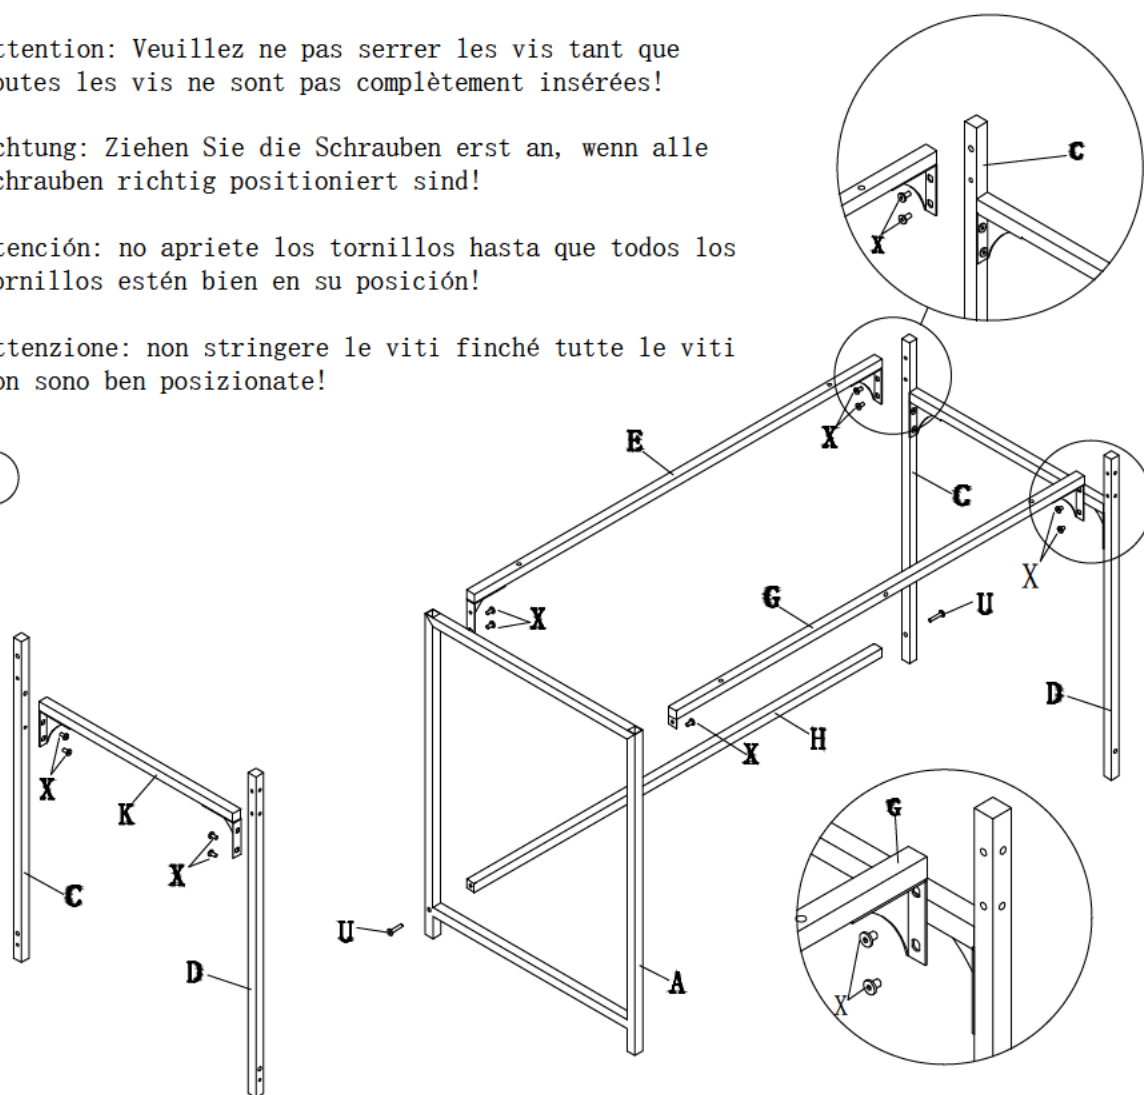

<b>T</b>  ∅8*30 x4	<b>U</b>  M6*35mm x5	<b>V</b>  M6*30mm x12	<b>W</b>  M6*25mm x6	<b>X</b>  M6*8mm x17
<b>Z</b>  x4	<b>Za</b>  x4	<b>Zb</b>  ST4*30mm x4	<b>Zc</b>  x6	<b>Zd</b>  4mm x1

Attention: Please do not tighten screws until all screws are well in position!

Attention: Veuillez ne pas serrer les vis tant que toutes les vis ne sont pas complètement insérées!

Achtung: Ziehen Sie die Schrauben erst an, wenn alle Schrauben richtig positioniert sind!

Atención: no apriete los tornillos hasta que todos los tornillos estén bien en su posición!

Attenzione: non stringere le viti finché tutte le viti non sono ben posizionate!

1

2

3

6

Suggestion: the length of the screwdriver is less than 10cm