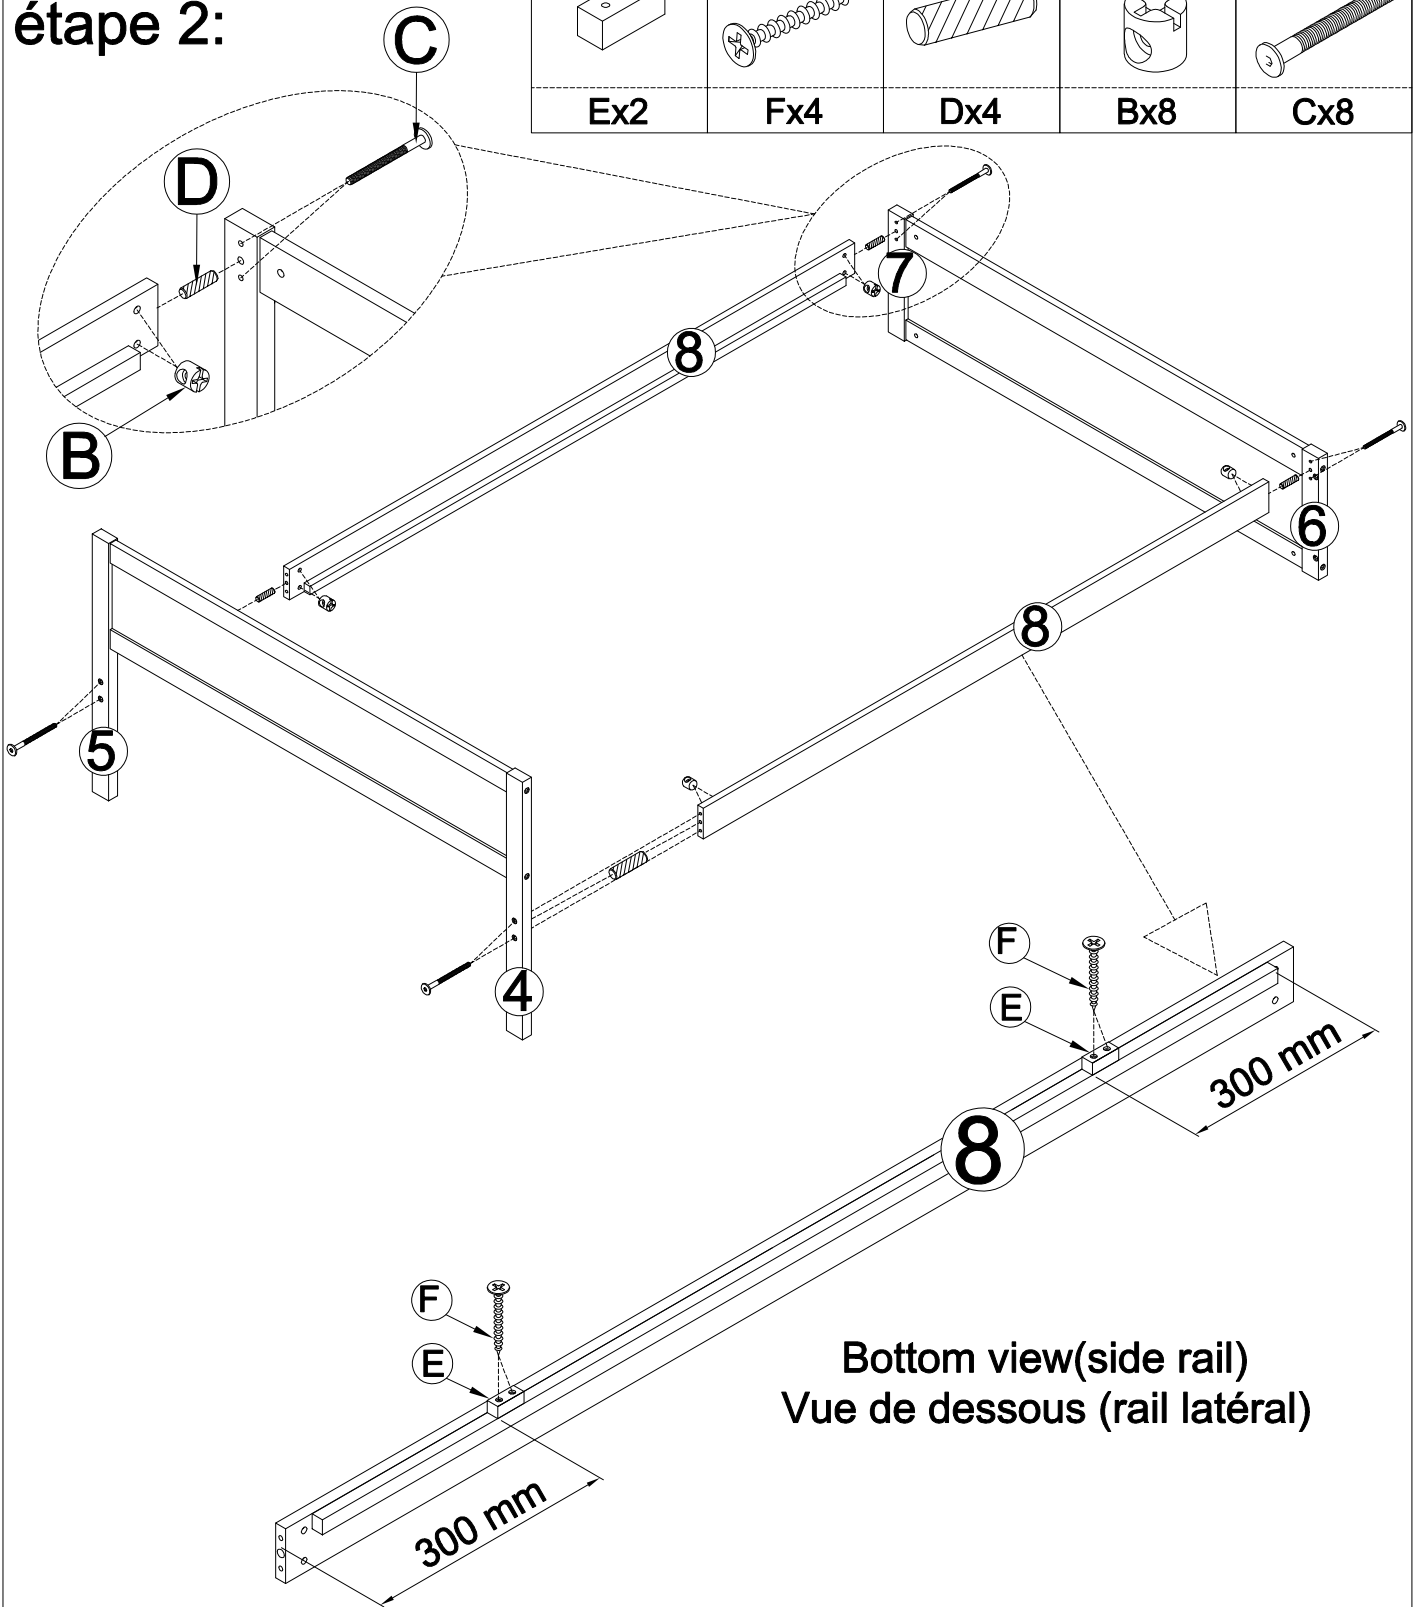

Hardware List

Liste du matériel

<p>A</p>  <p>Bolt Ø6x90 mm -8 pcs Boulon Ø6x90 mm -8 pièces</p>	<p>B</p>  <p>Ø6 x 13 mm -50 pcs Ø6 x 13 mm -50 pièces</p>	<p>C</p>  <p>Bolt Ø6x70 mm -8 pcs Boulon Ø6x70 mm -8 pièces</p>
<p>D</p>  <p>Wood dowel Ø10 x 40 mm-4 pcs Cheville en bois Ø10 x 40 mm-4 pièces</p>	<p>E</p>  <p>Stop Drawer-2 pcs Butée de tiroir - 2 pièces</p>	<p>F</p>  <p>Screws Ø4 x 30 mm-47 pcs Vis Ø4 x 30 mm-47 pièces</p>
<p>G</p>  <p>Bolt Ø6x50 mm -12 pcs Boulon Ø6x50 mm -12 pièces</p>	<p>H</p>  <p>Bolt Ø6x30 mm -6 pcs Boulon Ø6x30 mm -6 pièces</p>	<p>K</p>  <p>Bolt Ø6x60 mm -22 pcs Boulon Ø6x60 mm -22 pièces</p>
<p>L</p>  <p>Screws Ø4 x 15 mm-54 pcs Vis Ø4 x 15 mm-54 pièces</p>	<p>M</p>  <p>Screws Ø3.5 x 12 mm-18 pcs Vis Ø3.5 x 12 mm-18 pièces</p>	<p>N</p>  <p>Steel Bracks-9 pcs Supports en acier - 9 pièces</p>
<p>P</p>  <p>Screws Ø6x80 mm -4 pcs Vis Ø6x80 mm -4 pièces</p>	<p>Q</p>  <p>Screws Ø6x50 mm -4 pcs Vis Ø6x50 mm -4 pièces</p>	<p>R</p>  <p>Steel Brackets(60x25x2)-3 pcs Supports en acier(60x25x2) - 3 pièces</p>
<p>T</p>  <p>Wheels (H=40mm)-4 pcs Roues (H=40mm)-4 pièces</p>	<p>W</p>  <p>Allen Key-1 pc Clé Allen-1 pièce</p>	

Assembly Tools Required (Not Included)
Outils d'assemblage requis (non inclus)

STEP 1:
étape 1:

$\text{Ø}6 \times 13 \text{ mm}$	$\text{Ø}6 \times 90 \text{ mm}$
	
Bx8	Ax8

STEP 2:
étape 2:

	Ø4x30 mm 	Ø10x40 mm 	Ø6x13 mm 	Ø6x70 mm 
Ex2	Fx4	Dx4	Bx8	Cx8

Bottom view(side rail)
Vue de dessous (rail latéral)

STEP 3-1:
étape 3-1:

$\text{\O}6 \times 50 \text{ mm}$

Gx8
$\text{\O}6 \times 13 \text{ mm}$

Bx8

$\text{\O}6 \times 13 \text{ mm}$	$\text{\O}6 \times 50 \text{ mm}$
	
Bx2	Gx2

STEP 3-2:
étape 3-2:

STEP 3-3:
étape 3-3:

Ø6x30mm

Hx4

Ø6x13 mm

Bx8

Ø6x60mm

Kx8