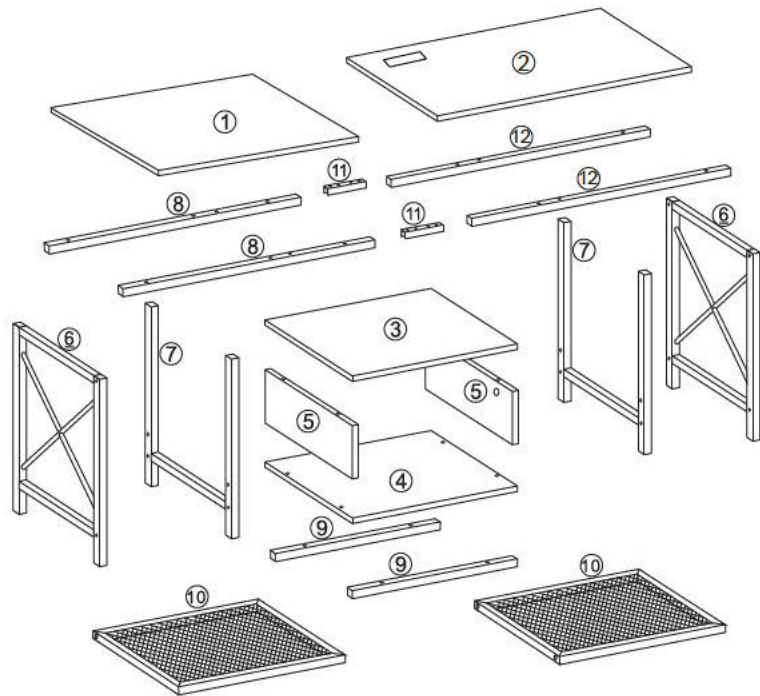

TV Stand

Item Description: TV Stand

## Step 12

# Step 11

 Cx10

Components					
1		1pcs	2		1pcs
3		1pcs	4		1pcs
5		2pcs	6		2pcs
7		2pcs	8		2pcs
9		2pcs	10		2pcs
11		2pcs	12		2pcs

<p><b>A</b></p>		<p>4pcs</p>	<p><b>B</b></p>	 <p>M6X35</p>	<p>20pcs</p>
<p><b>C</b></p>	 <p>M6X25</p>	<p>14pcs</p>	<p><b>D</b></p>	 <p>M6X10</p>	<p>8pcs</p>
<p><b>E</b></p>	 <p>ST5X40</p>	<p>4pcs</p>	<p><b>F</b></p>		<p>8pcs</p>
<p><b>G</b></p>	 <p>ST3.5x12</p>	<p>2pcs</p>	<p><b>H</b></p>		<p>1pcs</p>
			<p><b>I</b></p>		<p>1pcs</p>