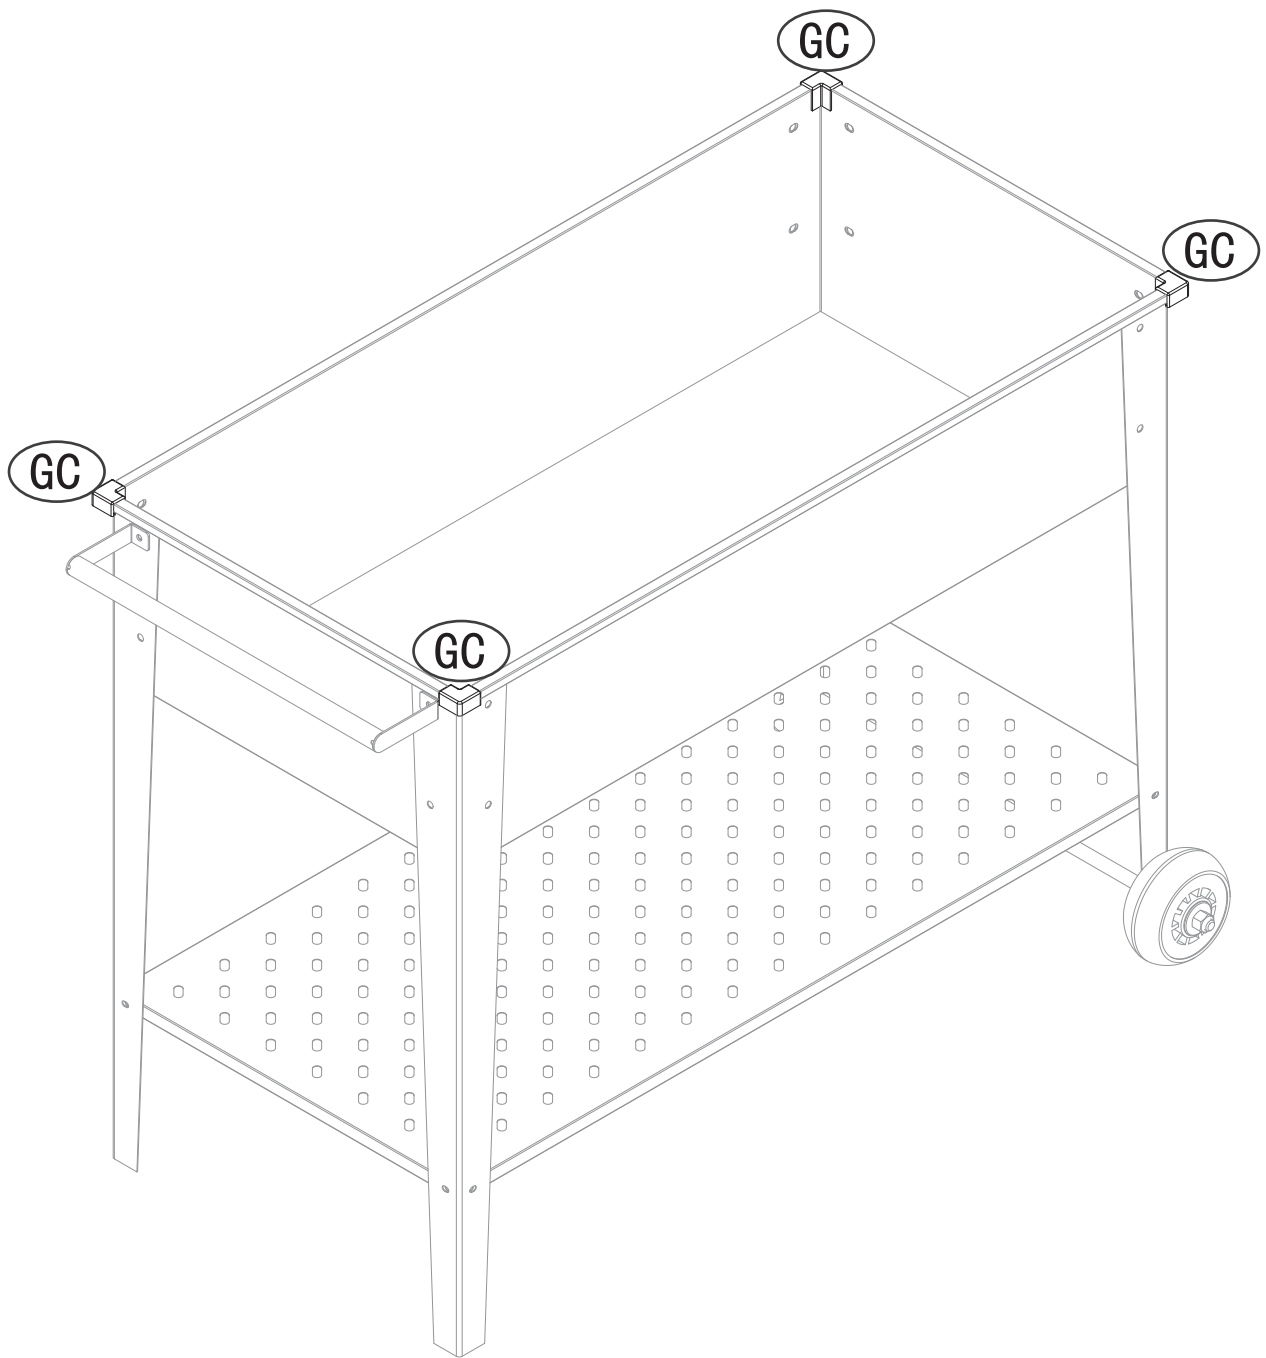

Teile / Parts	Nr. / No.	Stk. / Qty.
  Plastic bead	GC	4