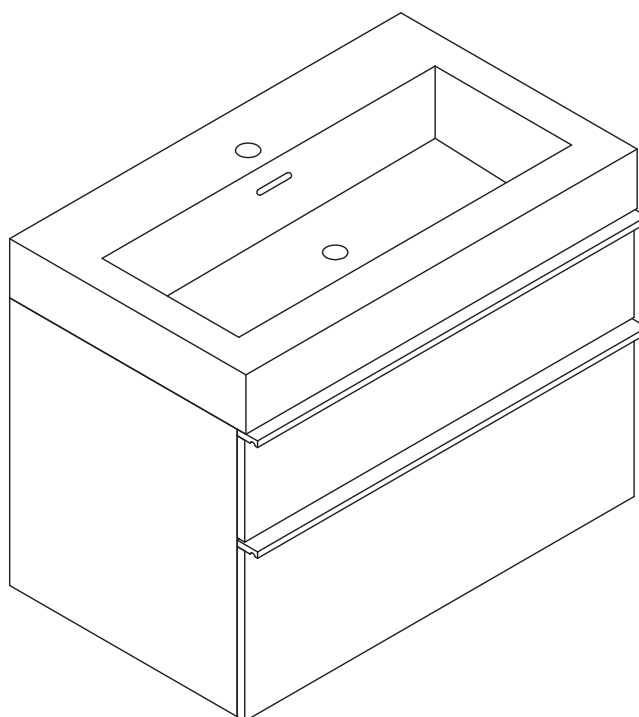

# ASSEMBLY GUIDE

---

SKU:W3235P327448

SKU:W3235P327594

SKU:W3235P327598

SKU:W3235P327615

SKU:W3235P327617

SKU:W3235P327618

## PACKAGE CONTENTS

Part	Description	Quantity
A	Vanity top	1
B	Vanity body	1
C	Wooden handle	2