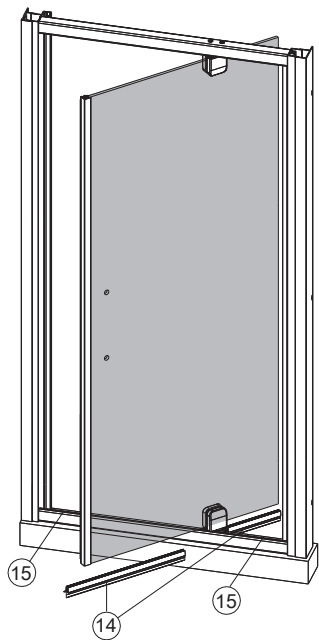

Instrukcja montażu kabiny prysznicowej
Shower cabin mounting instructions

(80X80X185 cm)
(90x90x185 cm)
(80x100x190 cm)
(90x120x190 cm)

Zawartość opakowania
Parts included

A

B

C

D