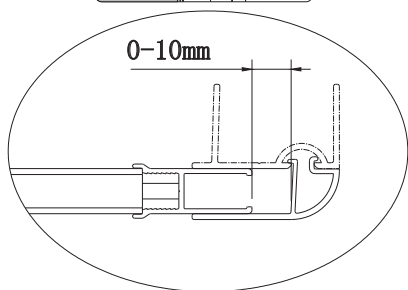

Instrukcja montażu kabiny prysznicowej
Shower cabin mounting instructions

(80X80X185 cm)
(90x90x185 cm)
(80x100x190 cm)
(90x120x190 cm)

Zawartość opakowania
Parts included

A

B

C

D