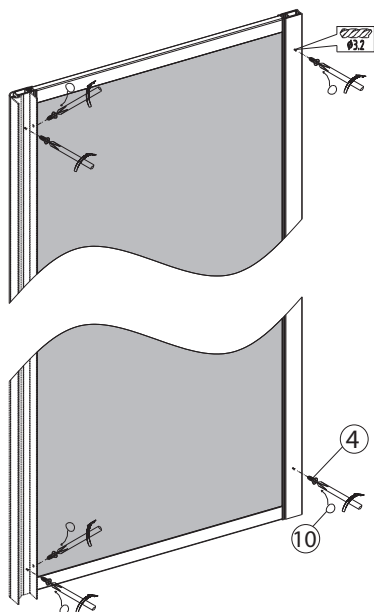

Instrukcja montażu kabiny prysznicowej
Shower cabin mounting instructions

(80X80X185 cm)
(90x90x185 cm)
(80x100x190 cm)
(90x120x190 cm)

Zawartość opakowania
Parts included

A

B

C

D