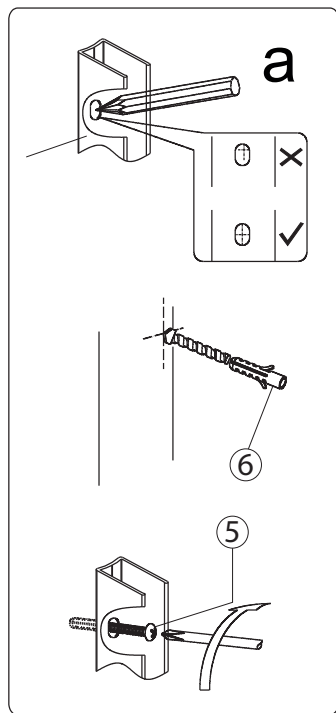

Instrukcja montażu kabiny prysznicowej
Shower cabin mounting instructions

(80X80X185 cm)
(90x90x185 cm)
(80x100x190 cm)
(90x120x190 cm)

Zawartość opakowania
Parts included

A

B

C

D