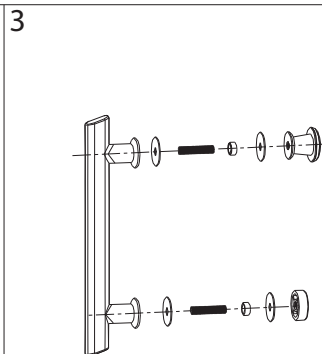

Instrukcja montażu kabiny prysznicowej
Shower cabin mounting instructions

(80X80X185 cm)
(90x90x185 cm)
(80x100x190 cm)
(90x120x190 cm)

Zawartość opakowania
Parts included

A

B

C

D