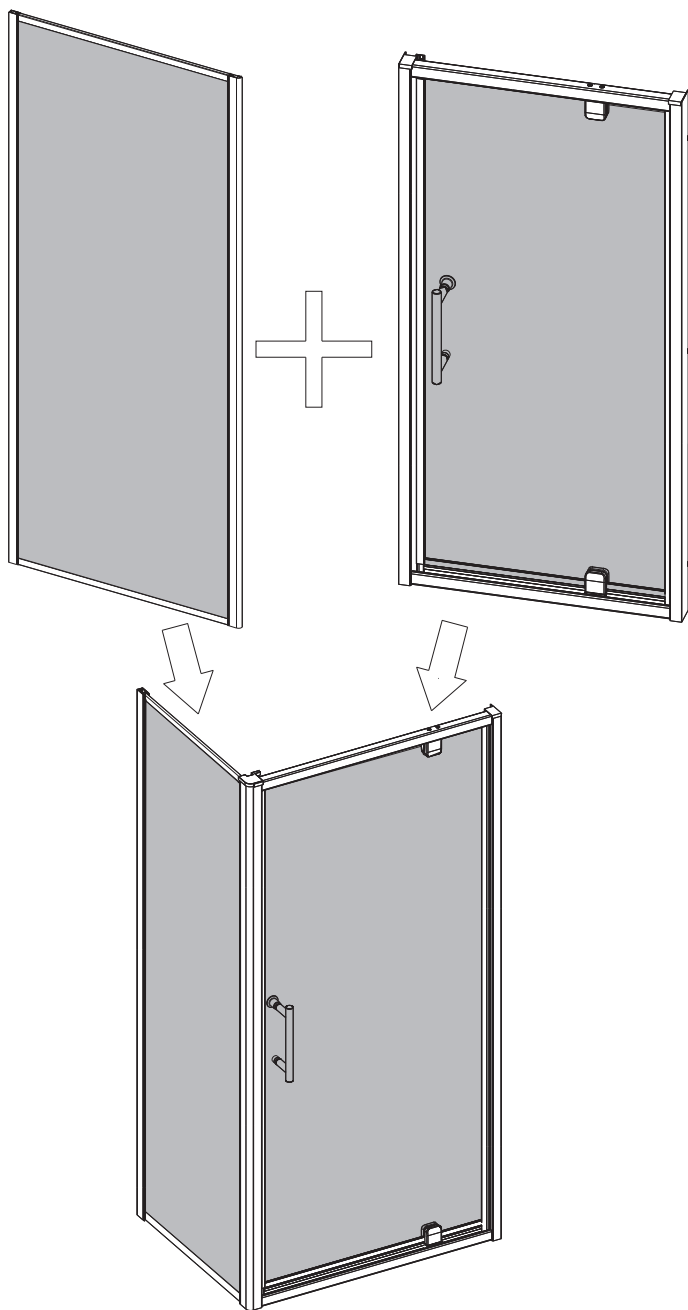

Instrukcja montażu kabiny prysznicowej
Shower cabin mounting instructions

(80X80X185 cm)
(90x90x185 cm)
(80x100x190 cm)
(90x120x190 cm)

Zawartość opakowania
Parts included

A

B

C

D