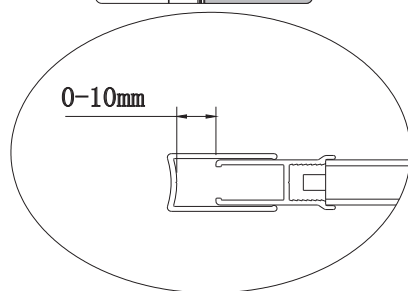

Instrukcja montażu kabiny prysznicowej
Shower cabin mounting instructions

(80X80X185 cm)
(90x90x185 cm)
(80x100x190 cm)
(90x120x190 cm)

Zawartość opakowania
Parts included

A

B

C

D