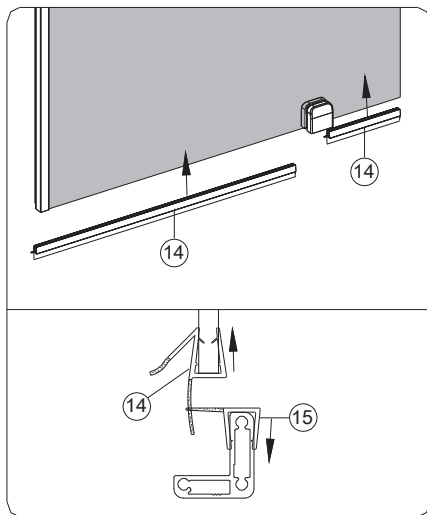

Instrukcja montażu kabiny prysznicowej
Shower cabin mounting instructions

(80X80X185 cm)
(90x90x185 cm)
(80x100x190 cm)
(90x120x190 cm)

Zawartość opakowania
Parts included

A

B

C

D