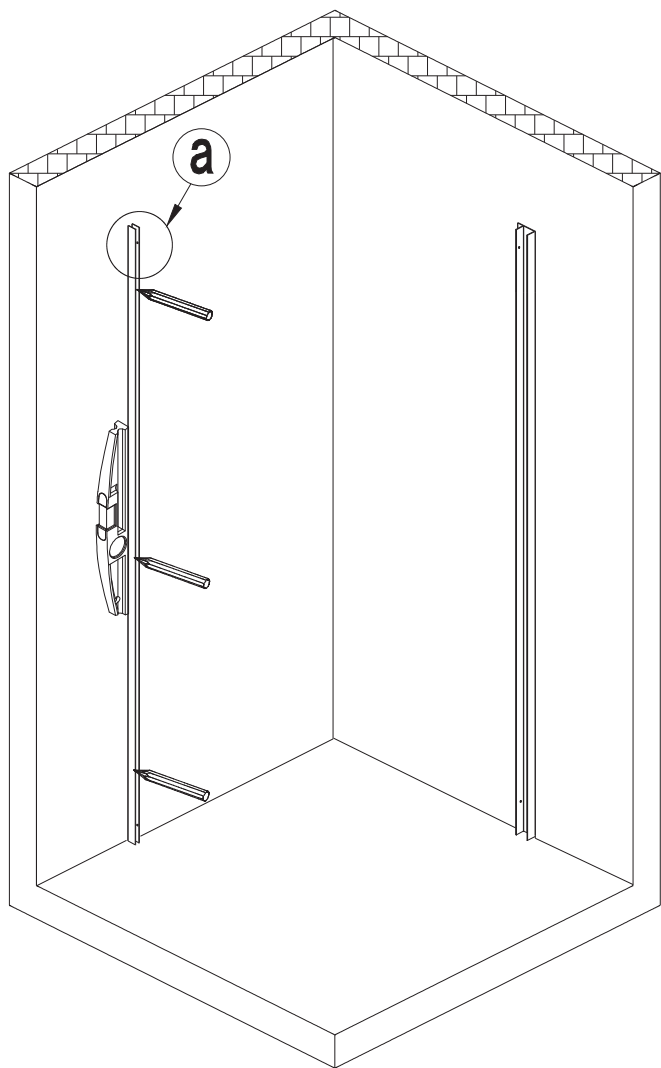

Instrukcja montażu kabiny prysznicowej
Shower cabin mounting instructions

(80X80X185 cm)
(90x90x185 cm)
(80x100x190 cm)
(90x120x190 cm)

Zawartość opakowania
Parts included

A

B

C

D