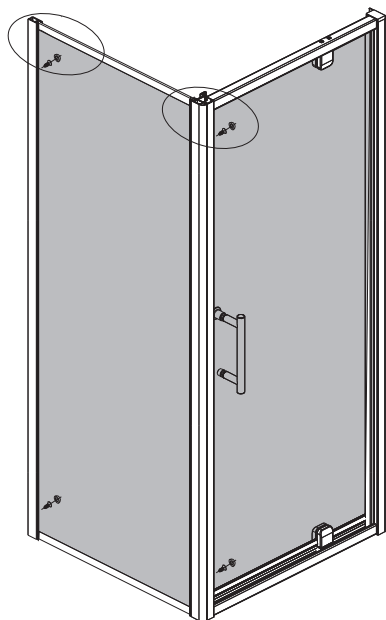

Instrukcja montażu kabiny prysznicowej
Shower cabin mounting instructions

(80X80X185 cm)
(90x90x185 cm)
(80x100x190 cm)
(90x120x190 cm)

Zawartość opakowania
Parts included

A

B

C

D