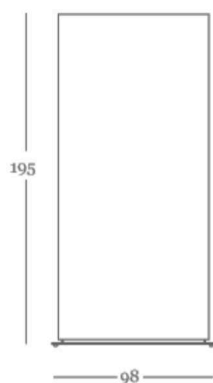

Liseron

Ondée

Noir

technical information

Maxi power

Fluocompact 9 x 12W / E27
Incandescent 9 x 60W / E27
Class 2 - IP 20 - 850°C/960°C - CE
UL standard

Download

[Mounting instructions \(160 Ko\)](#)
[Conformity \(150 Ko\)](#)
[Product description \(200 Ko\)](#)