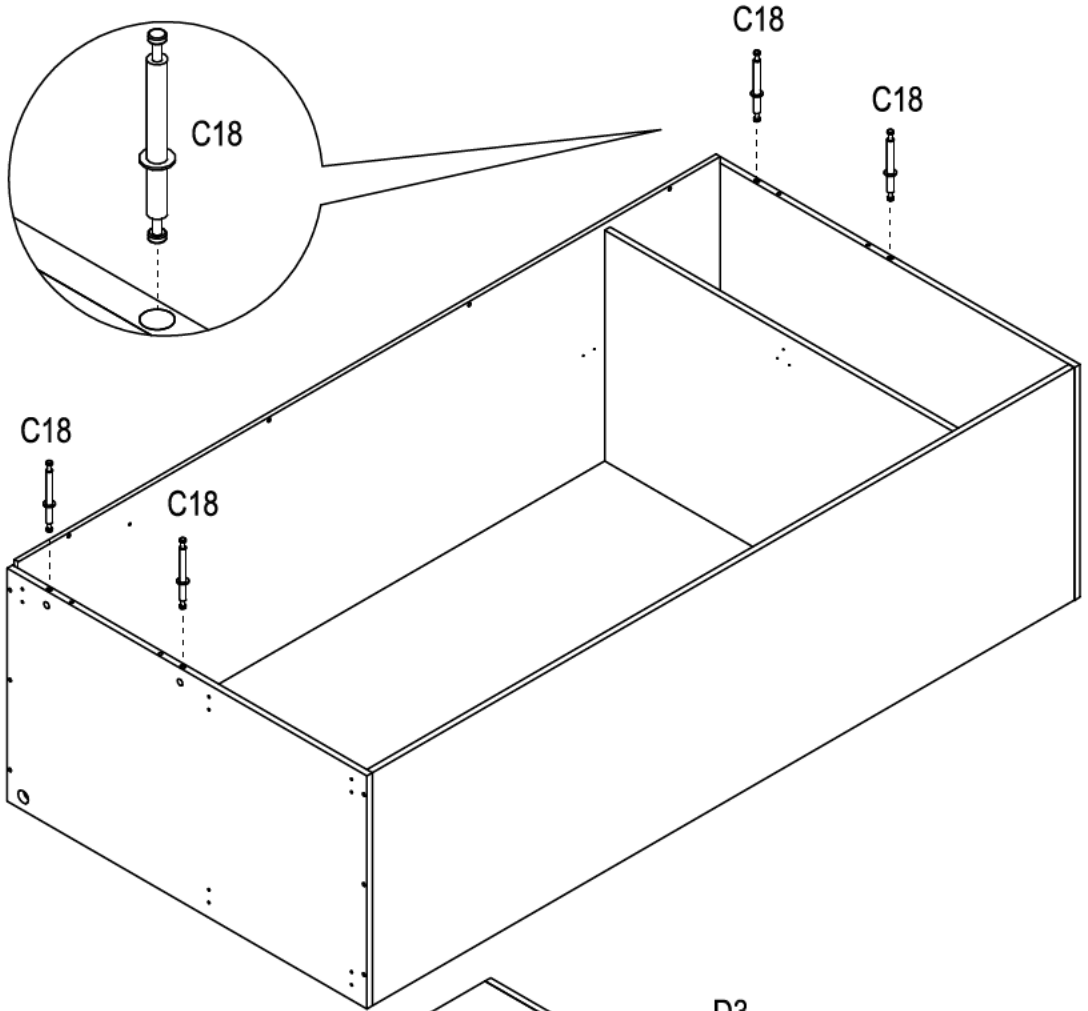

NR. ELEMENTU ITEM NUMER ARTIKELNUMMER ПУНКТ НОМЕР		IND. 4012457 / 4015276	ILOŚĆ QUANTITY ANZAHL НОМЕР	WYMIARY [mm] DIMENSIONS [mm] ABMESSUNGEN [mm] РАЗМЕРЫ [mm]		
1	1/5	2123932 / 2153778	1	470	580	16
2	3/5	2123934 / 2153780	1	1034	580	16
3	1/5	2122230 / 2153112	1	470	580	16
4	2/5	2123938 / 2153784	1	2018,5	579,5	16
5	4/5	2123940 / 2153786	1	2018,5	579,5	16
6	3/5	2122232 / 2153114	1	1034	580	16
7	1/5	2123944 / 2153790	2	437,5	424,5	16
8	3/5	2123946 / 2153792	1	1001,5	574,5	16
9	3/5	2123948 / 2153794	1	1001,5	574,5	16
10	2/5	2123950 / 2153796	1	2018,5	413,5	16
11	4/5	2123952 / 2153798	1	2018,5	592	16
12	1/5	2123954 / 2153800	3	437,5	426	16
13	5/5	2123956 / 2153802	1	2043	464,5	16
14	5/5	2123958 / 2153804	1	2043	429,5	16
15	4/5	2122234 / 2153116	1	2041,5	1028	3
16	5/5	2123960 / 2153806	1	2041,5	460,5	3

B14

B14

7

7

8

9

9

10