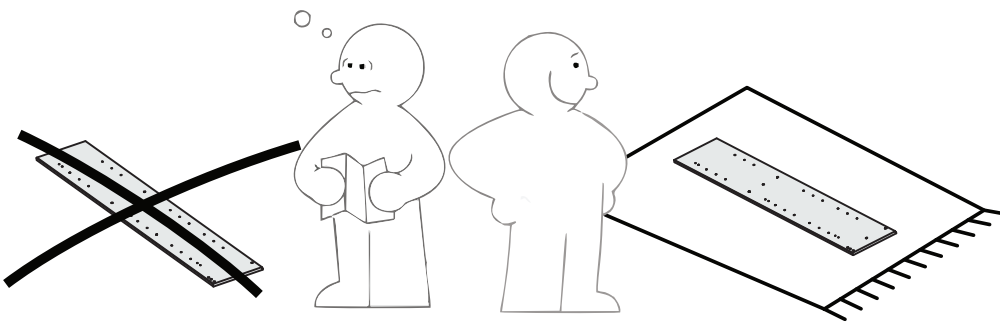

# COFFEE TABLE

1 1065 x 765 x 252 mm

2 4x  
430 x 62 x 62 mm

15 Min

A	 7x50 mm	08
C		04

B		01
---	---	----

# 1

A		08	B		01
		7x50 mm			