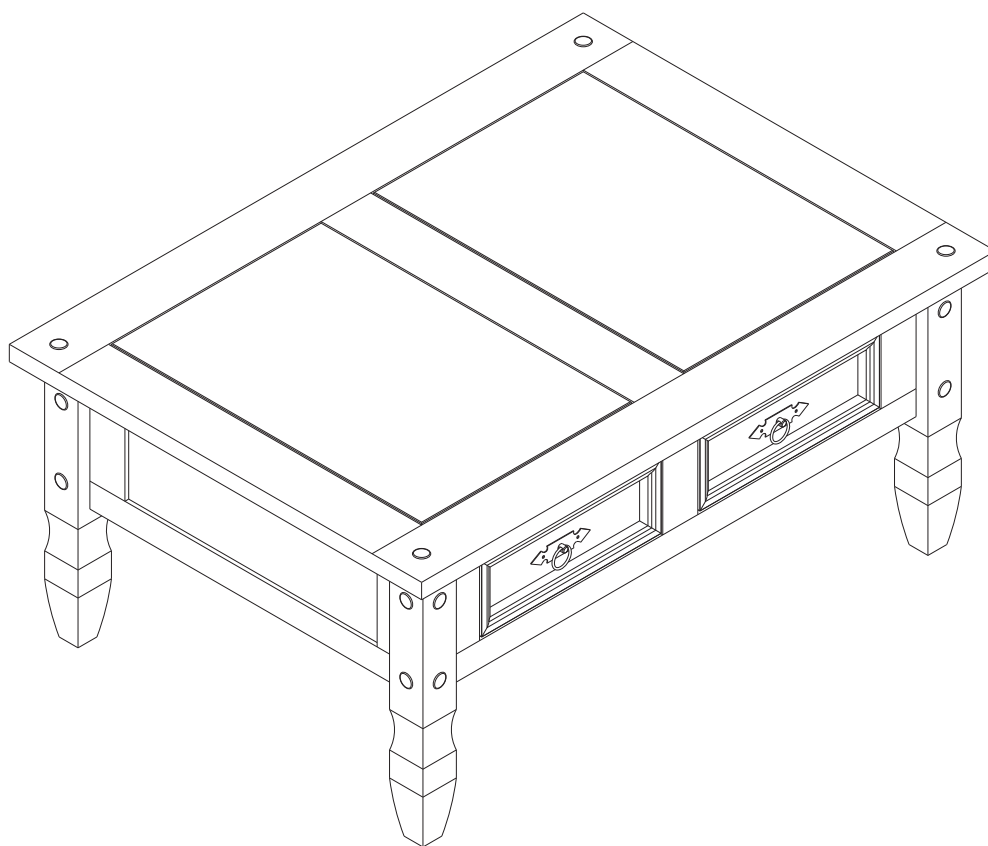

# COFFEE TABLE

1 1065 x 765 x 252 mm

2 4x  
430 x 62 x 62 mm

15 Min

A	 7x50 mm	08
C		04

B		01
---	---	----

# 1

A		08	B		01
		7x50 mm			