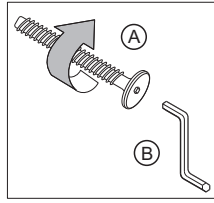

# COFFEE TABLE

1 1065 x 765 x 252 mm

2 4x  
430 x 62 x 62 mm

15 Min

A	 7x50 mm	08
C		04

B		01
---	---	----

# 1

A		08	B		01
		7x50 mm			