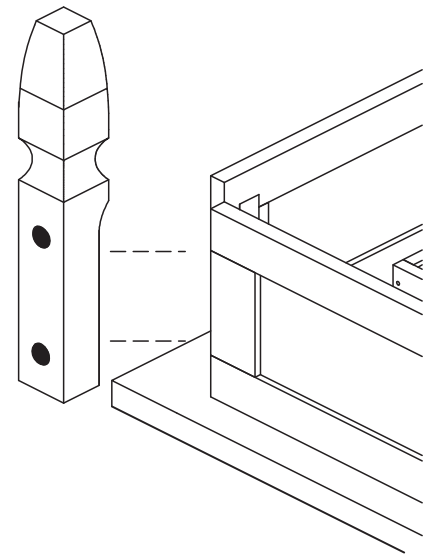

# COFFEE TABLE

1 1065 x 765 x 252 mm

2 4x  
430 x 62 x 62 mm

15 Min

A	 7x50 mm	08
C		04

B		01
---	---	----

# 1

A		08	B		01
		7x50 mm			