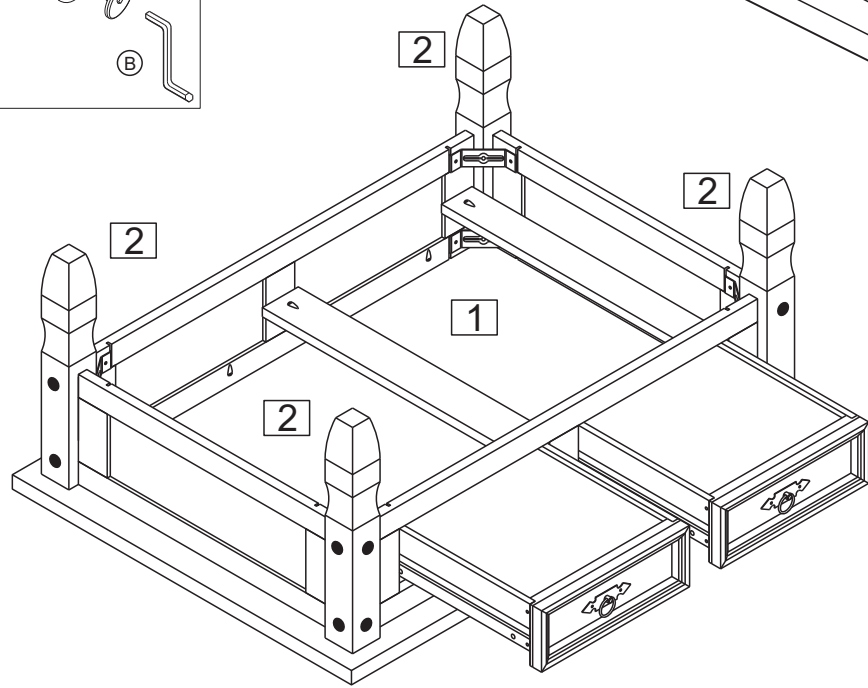

# COFFEE TABLE

1 1065 x 765 x 252 mm

2 4x  
430 x 62 x 62 mm

15 Min

A	 7x50 mm	08
C		04

B		01
---	---	----

# 1

A		08	B		01
		7x50 mm			