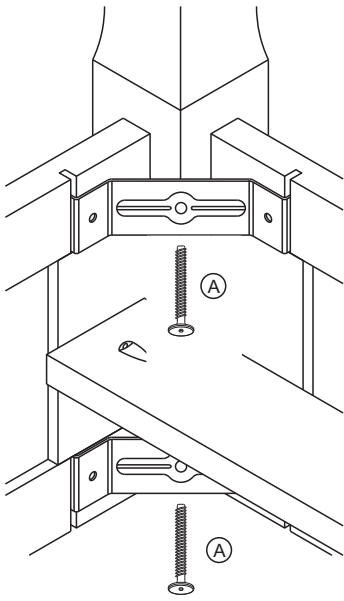

# COFFEE TABLE

1 1065 x 765 x 252 mm

2 4x  
430 x 62 x 62 mm

15 Min

A	 7x50 mm	08
C		04

B		01
---	---	----

# 1

A		08	B		01
		7x50 mm			