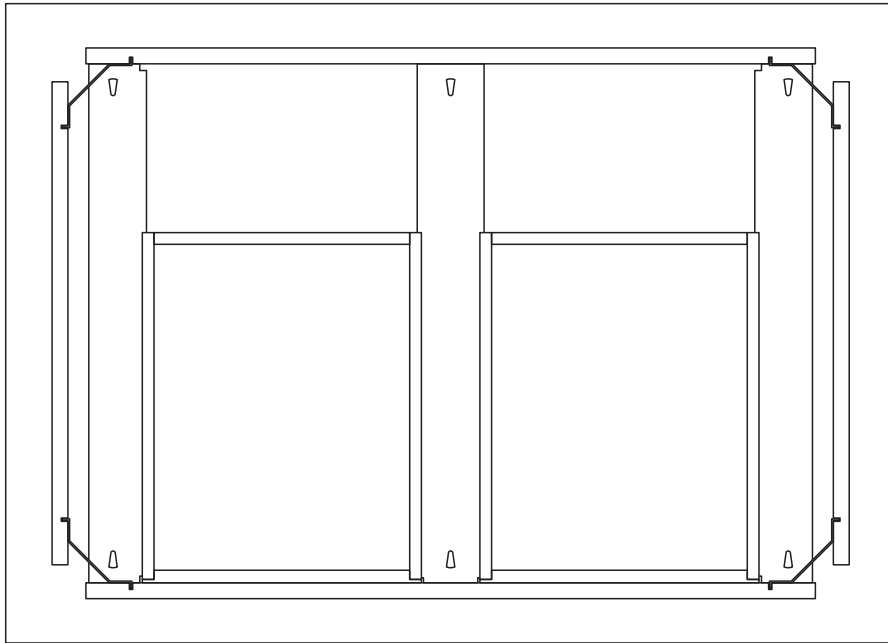

# COFFEE TABLE

1 1065 x 765 x 252 mm

2 4x  
430 x 62 x 62 mm

15 Min

A	 7x50 mm	08
C		04

B		01
---	---	----

# 1

A		08	B		01
		7x50 mm			