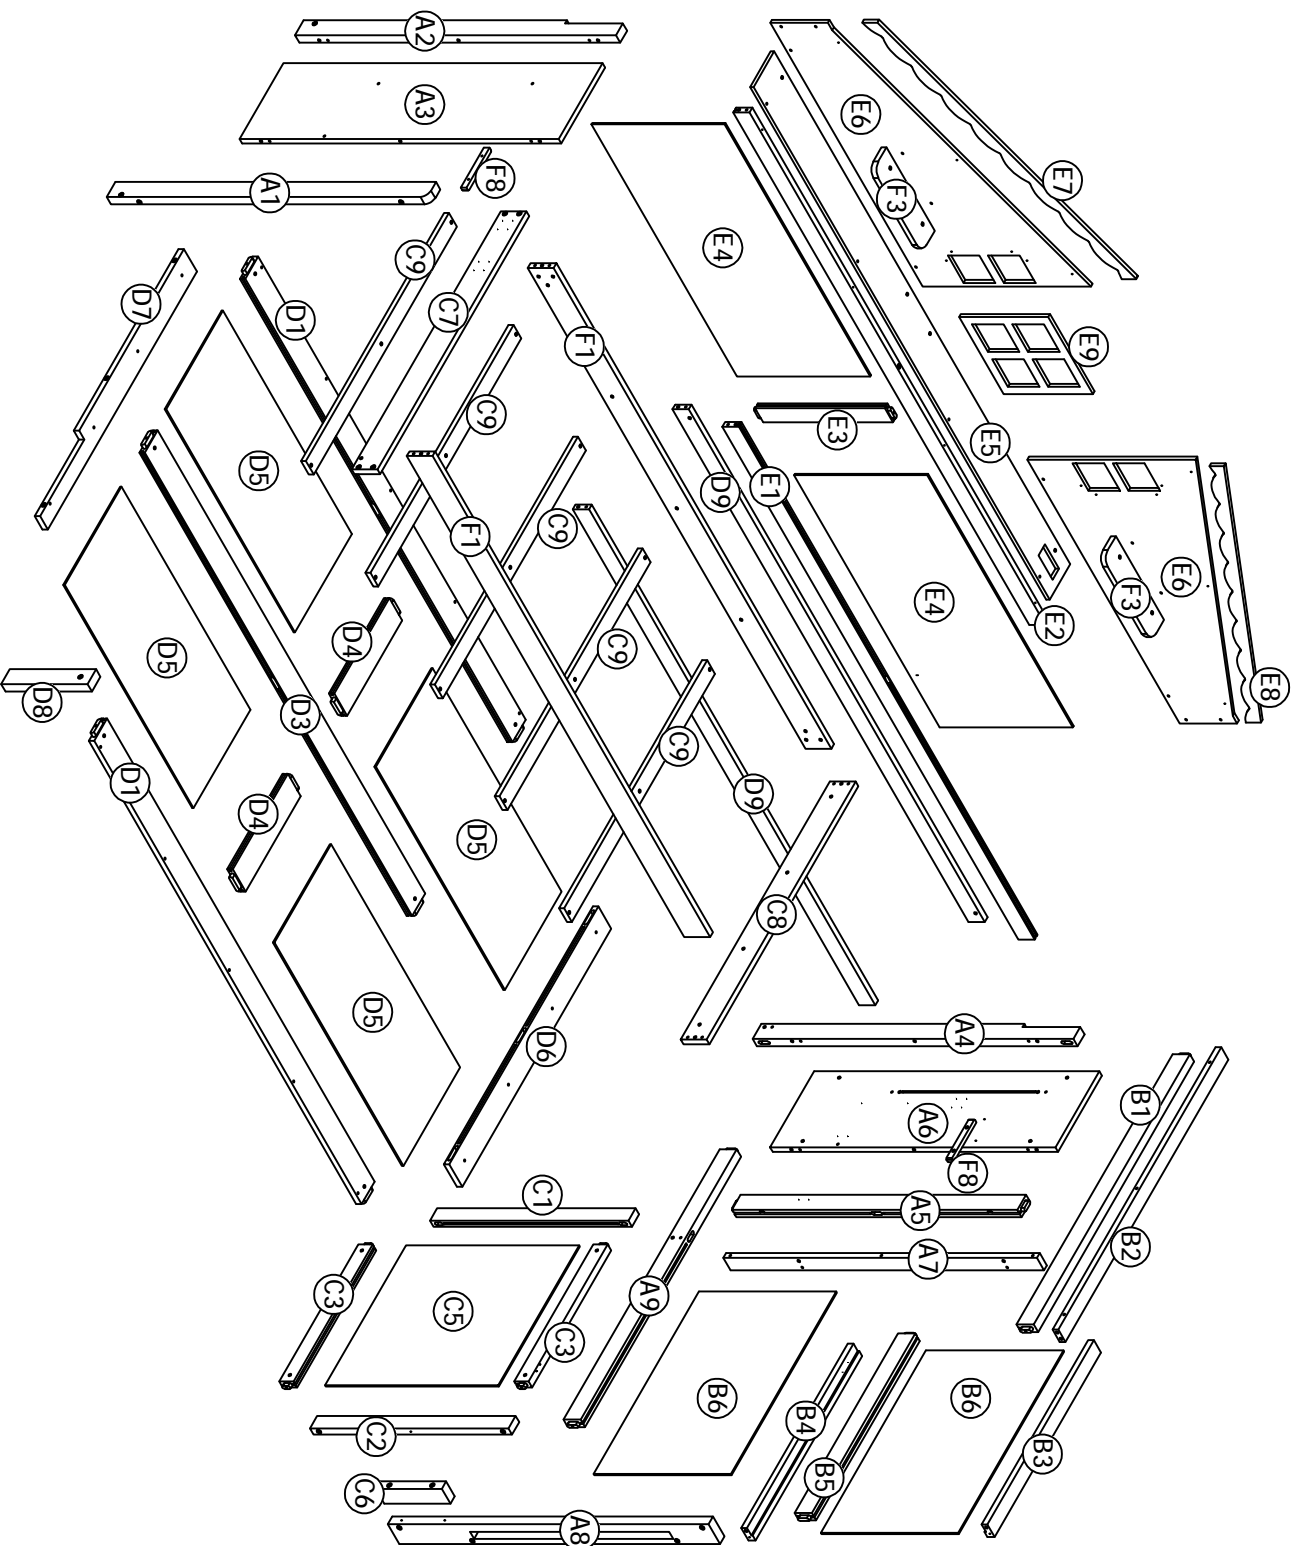

ASSEMBLY INSTRUCTION

SKU CODE: WF312877- WF312878

Four people are required to assemble and move this model.

OPTION 1

OPTION 2

ASSEMBLY INSTRUCTION

Part List (Box 1 - WF312877)

<p>A1</p>  <p>Woodbar-1pc</p>	<p>A2</p>  <p>Woodbar-1pc</p>	<p>A4</p>  <p>Woodbar-1pc</p>
<p>A5</p>  <p>Woodbar-1pc</p>	<p>A8</p>  <p>Woodbar-1pc</p>	<p>A9</p>  <p>Woodbar-1pc</p>
<p>B1</p>  <p>Woodbar-1pc</p>	<p>B3</p>  <p>Woodbar-1pc</p>	<p>B4</p>  <p>Woodbar-1pc</p>
<p>B5</p>  <p>Woodbar-1pc</p>	<p>B6</p>  <p>Panel-2pcs</p>	<p>C1</p>  <p>Woodbar-1pc</p>
<p>C2</p>  <p>Woodbar-1pc</p>	<p>C3</p>  <p>Woodbar-2pcs</p>	<p>C4</p>  <p>Panel-1pc</p>
<p>C5</p>  <p>Panel-1pc</p>	<p>C7</p>  <p>Woodbar-1pc</p>	<p>C8</p>  <p>Woodbar-1pc</p>
<p>C9</p>  <p>Slats-5pcs</p>	<p>D2</p>  <p>Woodbar-2pcs</p>	<p>D4</p>  <p>Woodbar-2pcs</p>

Part List (Box 1 - WF312877)

D5

Panel-4pcs

D6

Woodbar-1pc

D7

Woodbar-1pc

D8