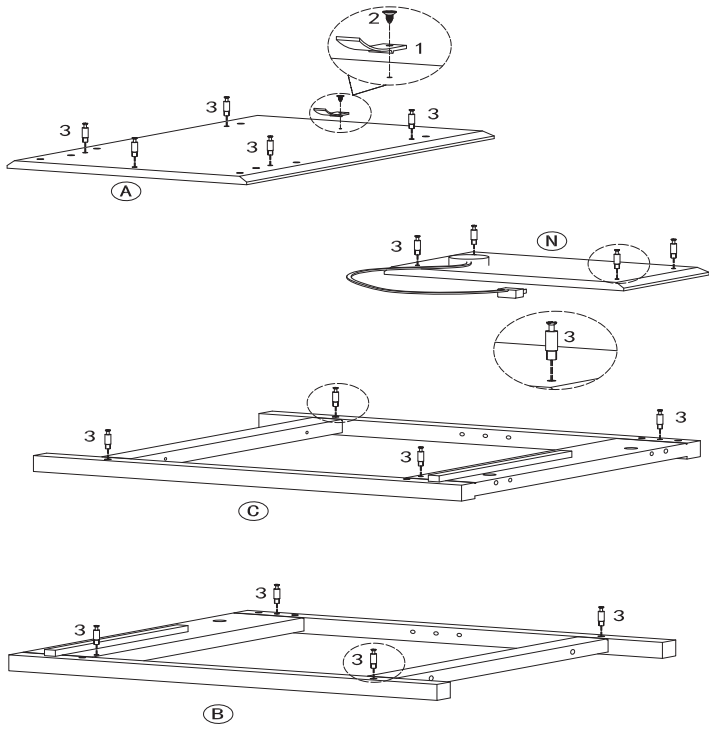

# SIDE Table With USB

Item no. 97743/97744

1	 1pc	2	 Ø3.5*12 1pc	3	 17pcs	4	 17pcs	5	 Ø3.5*20 8pcs
6	 10pcs	7	 1pc	8	 1pc	9	 Ø4*30 10pcs	10	 4pcs

### Step 1