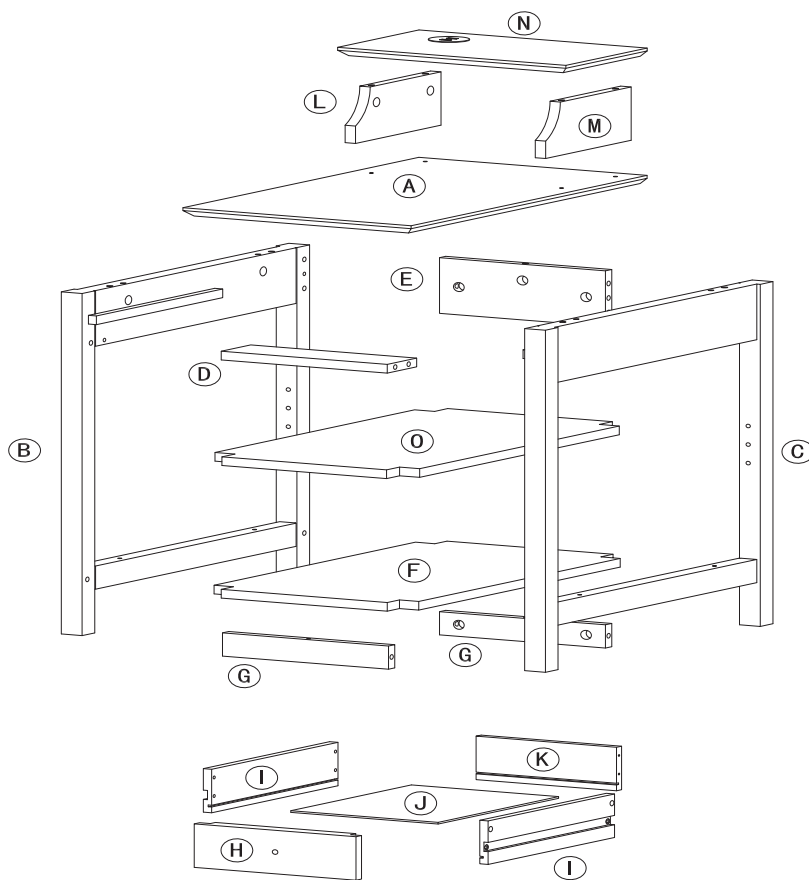

# SIDE Table With USB

Item no. 97743/97744

1	 1pc	2	 Ø3.5*12 1pc	3	 17pcs	4	 17pcs	5	 Ø3.5*20 8pcs
6	 10pcs	7	 1pc	8	 1pc	9	 Ø4*30 10pcs	10	 4pcs

### Step 1