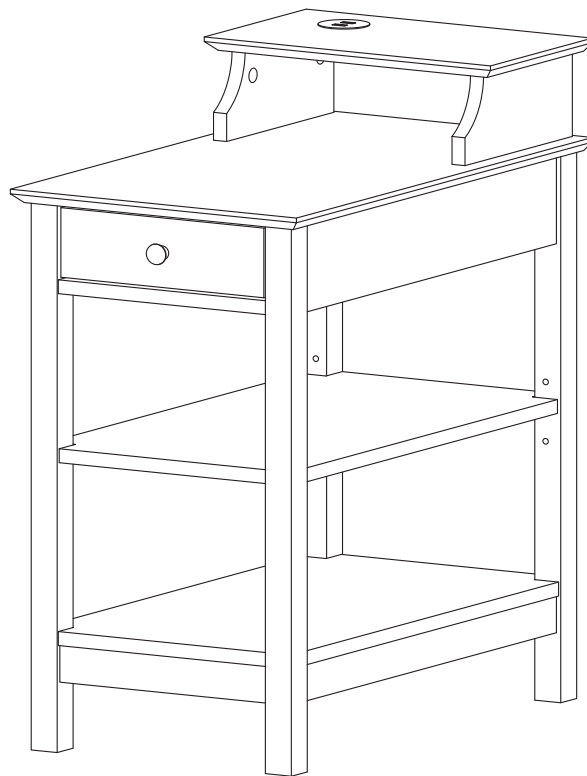

# SIDE Table With USB

Item no. 97743/97744

1	 1pc	2	 Ø3.5*12 1pc	3	 17pcs	4	 17pcs	5	 Ø3.5*20 8pcs
6	 10pcs	7	 1pc	8	 1pc	9	 Ø4*30 10pcs	10	 4pcs