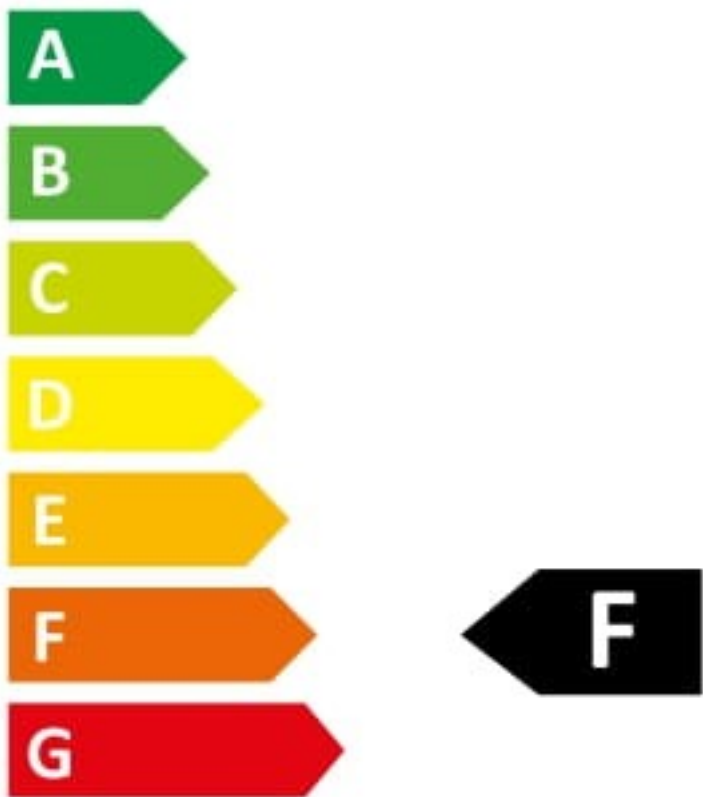

Volani Lighting

1882467.05.W

5
kWh/1000h

2019/2015