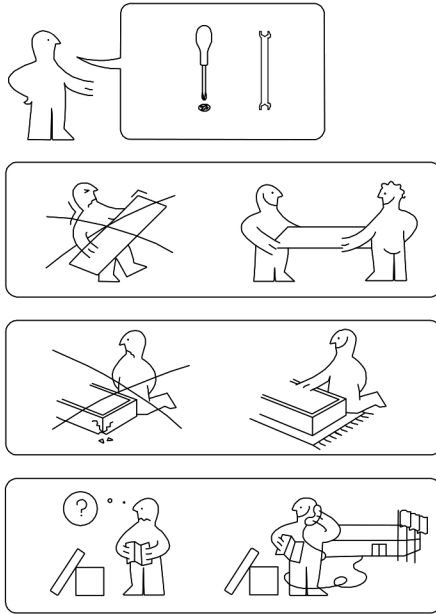

TV STAND

NO.	SIZE	QTY
1	1500*450*16	1
2	1500*450*16	1
3	1500*450*16	1
4	396*196*16	2
5	448*196*16	4
6	1162*60*16	1
7	448*60*16	2

STEP 1:

A L=42mm 2pcs	B ϕ 15*13.5 2pcs

STEP 2:

A L=42mm 6pcs	B ϕ 15*13.5 6pcs	C ϕ 8*30 6pcs

STEP 3:

A L=42mm 6pcs	B ϕ 15*13.5 6pcs	C ϕ 8*30 6pcs

A L=42mm 32pcs
B ϕ 15*13.5 32pcs
C ϕ 8*30 30pcs

STEP 4.

					
A	L=42mm 6pcs	B	Ø15*13.5 6pcs	C	Ø8*30 6pcs

STEP 5.

					
A	L=42mm 6pcs	B	Ø15*13.5 6pcs	C	Ø8*30 6pcs

STEP 6.

					
A	L=42mm 6pcs	B	Ø15*13.5 6pcs	C	Ø8*30 6pcs