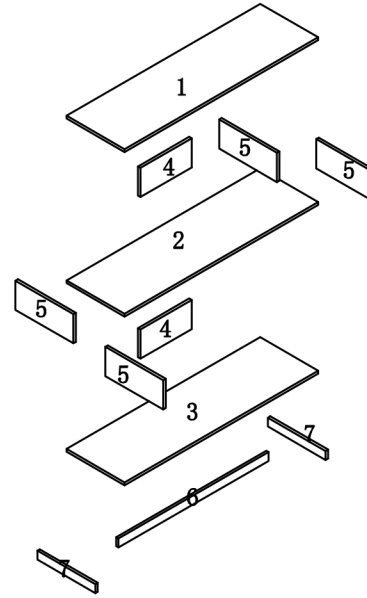

TV STAND

NO.	SIZE	QTY
1	1500*450*16	1
2	1500*450*16	1
3	1500*450*16	1
4	396*196*16	2
5	448*196*16	4
6	1162*60*16	1
7	448*60*16	2

STEP 1:

A L=42mm 2pcs	B ϕ 15*13.5 2pcs

STEP 2:

A L=42mm 6pcs	B ϕ 15*13.5 6pcs	C ϕ 8*30 6pcs

STEP 3:

A L=42mm 6pcs	B ϕ 15*13.5 6pcs	C ϕ 8*30 6pcs

A L=42mm 32pcs
B ϕ 15*13.5 32pcs
C ϕ 8*30 30pcs

STEP 4.

					
A	L=42mm 6pcs	B	Ø15*13.5 6pcs	C	Ø8*30 6pcs

STEP 5.

					
A	L=42mm 6pcs	B	Ø15*13.5 6pcs	C	Ø8*30 6pcs

STEP 6.

					
A	L=42mm 6pcs	B	Ø15*13.5 6pcs	C	Ø8*30 6pcs