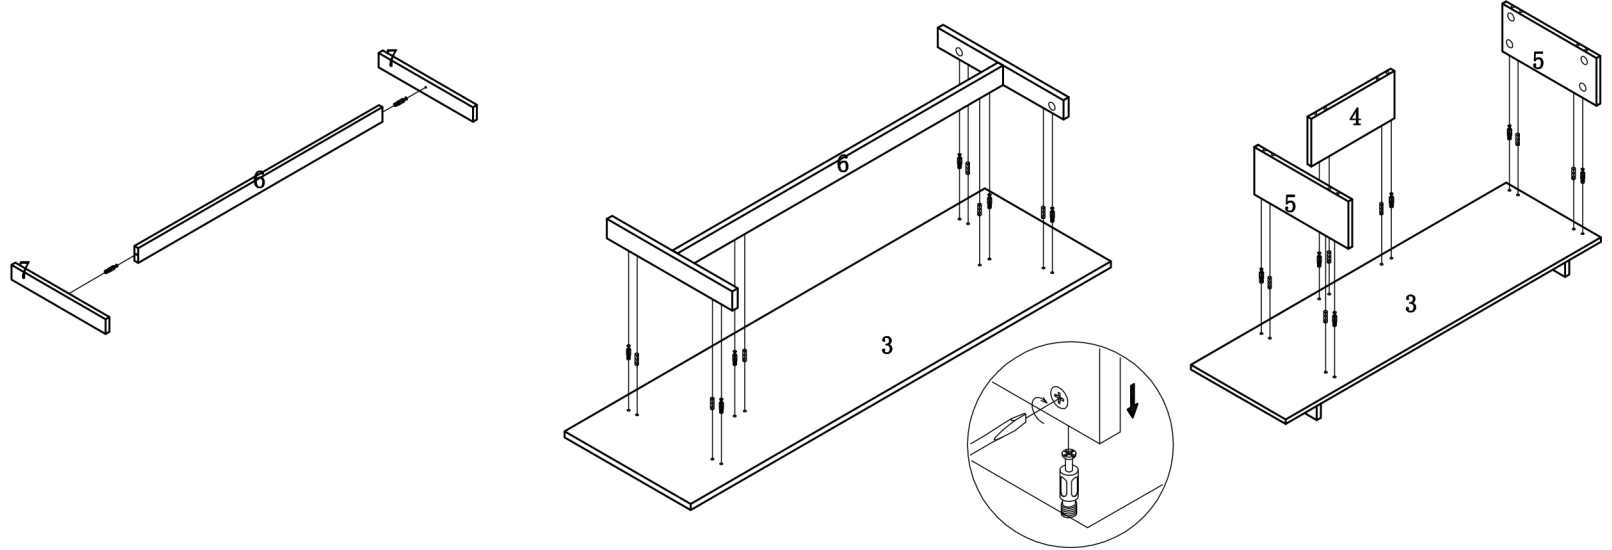

TV STAND

NO.	SIZE	QTY
1	1500*450*16	1
2	1500*450*16	1
3	1500*450*16	1
4	396*196*16	2
5	448*196*16	4
6	1162*60*16	1
7	448*60*16	2

STEP 1:

A L=42mm 2pcs	B ϕ 15*13.5 2pcs

STEP 2:

A L=42mm 6pcs	B ϕ 15*13.5 6pcs	C ϕ 8*30 6pcs

STEP 3:

A L=42mm 6pcs	B ϕ 15*13.5 6pcs	C ϕ 8*30 6pcs

A L=42mm 32pcs
B ϕ 15*13.5 32pcs
C ϕ 8*30 30pcs

STEP 4.

					
A	L=42mm 6pcs	B	Ø15*13.5 6pcs	C	Ø8*30 6pcs

STEP 5.

					
A	L=42mm 6pcs	B	Ø15*13.5 6pcs	C	Ø8*30 6pcs

STEP 6.

					
A	L=42mm 6pcs	B	Ø15*13.5 6pcs	C	Ø8*30 6pcs