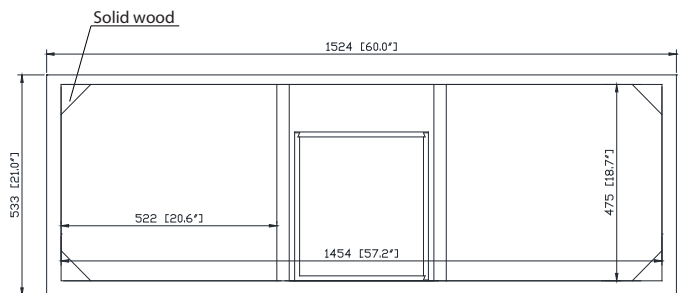

## Nominal Dimension / Dimension Nominale

- 60W x 21D x 34H inches | 1524 x 533 x 864 mm

## Product Diagrams / Diagrammes Produit

Front / Devant

Back / Derrière

Side / Côté

Top / Haut