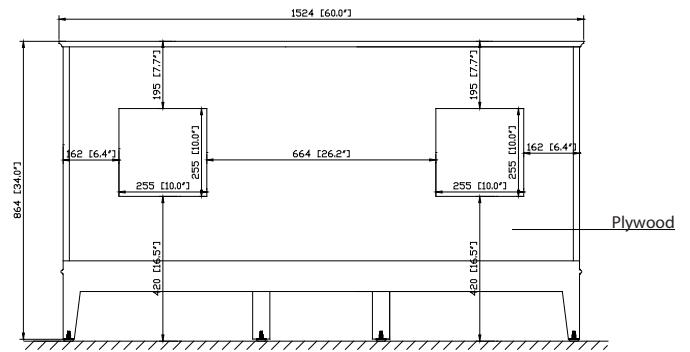

## Nominal Dimension / Dimension Nominale

- 60W x 21D x 34H inches | 1524 x 533 x 864 mm

## Product Diagrams / Diagrammes Produit

Front / Devant

Back / Derrière

Side / Côté

Top / Haut