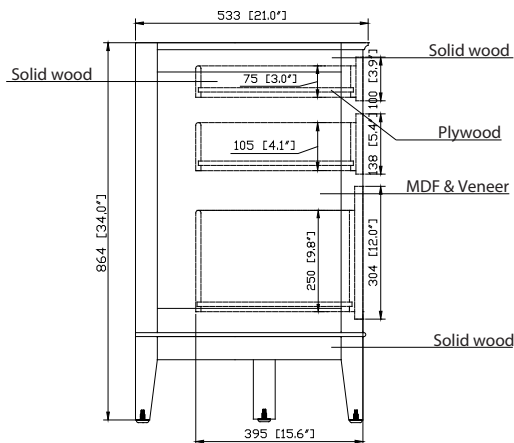

## Nominal Dimension / Dimension Nominale

- 60W x 21D x 34H inches | 1524 x 533 x 864 mm

## Product Diagrams / Diagrammes Produit

Front / Devant

Back / Derrière

Side / Côté

Top / Haut