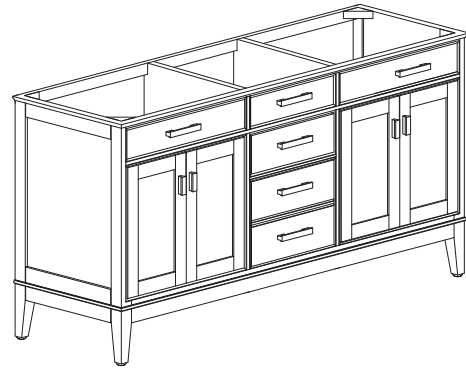

## Features

- Solid poplar frame and birch veneer MDF
- 4 soft-close doors
- 3 soft-close drawers
- 2 interior shelves
- Black Bronze finish hardware
- Vanity accommodates dual undermount sinks
- Adjustable height levelers

## Caractéristiques

- Cadre de peuplier solide et placage de bouleau MDF
- 4 portes de cierre suave
- 3 cajón de cierre suave
- 2 étagère intérieure
- Quincaillerie avec finition en bronze noir
- El tocador acomoda fregaderos de doble influencia
- Niveladores de altura ajustables

## Nominal Dimension / Dimension Nominale

- 60W x 21D x 34H inches | 1524 x 533 x 864 mm