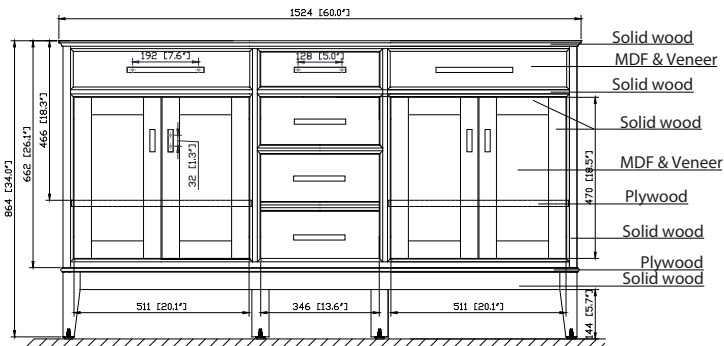

Product Diagrams / Diagrammes Produit

Front / Devant