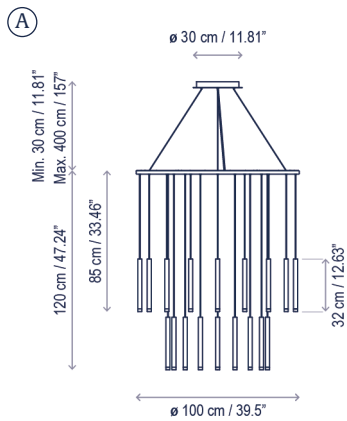

Candle S/18L

Design / Diseño:
Benedito Design / 2017

Typology: Pendant lamp
Tipología: Suspensión

Environment: Indoor
Ambiente: Interior

Technical description / Descripción técnica:

(A) Net Weight / *Peso Neto*: 22.37 lbs
(B) Net Weight / *Peso Neto*: 21.6 lbs

(A) 1 Box/Caja
8.27 x 44.09 x 44.09 inches | 9.3019 ft³
Gross Weight / *Peso bruto*: 31.83 lbs

(B) 1 Box/Caja
20.47 x 20.47 x 11.81 inches | 2.864 ft³
Gross Weight / *Peso bruto*: 25.35 lbs

Materials: Steel, Aluminum
Materiales: Acero, Aluminio

(B) The wire supplied is 5m long. The length of the cable from the exit of the canopy to the light tube must not be less than 4 m. Do not store more than 1 m of wire inside the canopy.
(B) El cable suministrado es de 5 m. La longitud del cable desde la salida del florón hasta el tubo de luz no debe ser inferior a 4 m. No almacenar más de 1 m de cable dentro del florón.

Not customizable
No personalizable

Certifications
Certificaciones

AC99801998
Golden cover
Tapa dorada

AC99802984
Opal glass ball
Bola vidrio opal

bover
barcelona lights

1251 Collier Road,
Suite C
Atlanta, GA 30518
United States

T. +1 (404) 924 2342
info@boverusa.com
www.boverusa.com