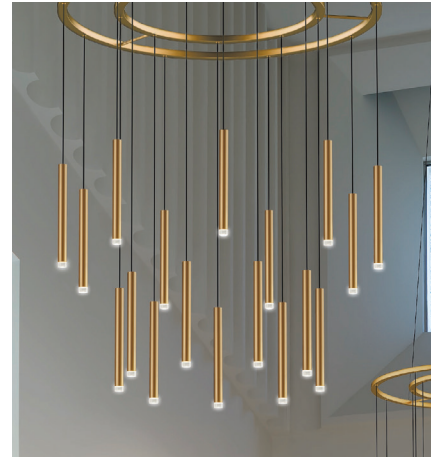

Candle S/18L

Design / Diseño:
Benedito Design / 2017

Typology: Pendant lamp
Tipología: Suspensión

Environment: Indoor
Ambiente: Interior

Technical description / Descripción técnica:

(A) Net Weight / *Peso Neto*: 22.37 lbs
(B) Net Weight / *Peso Neto*: 21.6 lbs

(A) 1 Box/Caja
8.27 x 44.09 x 44.09 inches | 9.3019 ft³
Gross Weight / *Peso bruto*: 31.83 lbs

(B) 1 Box/Caja
20.47 x 20.47 x 11.81 inches | 2.864 ft³
Gross Weight / *Peso bruto*: 25.35 lbs

Materials: Steel, Aluminum
Materiales: Acero, Aluminio

(B) The wire supplied is 5m long. The length of the cable from the exit of the canopy to the light tube must not be less than 4 m. Do not store more than 1 m of wire inside the canopy.
(B) El cable suministrado es de 5 m. La longitud del cable desde la salida del florón hasta el tubo de luz no debe ser inferior a 4 m. No almacenar más de 1 m de cable dentro del florón.

Not customizable
No personalizable

Certifications
Certificaciones

AC99801998
Golden cover
Tapa dorada

AC99802984
Opal glass ball
Bola vidrio opal

bover
barcelona lights

1251 Collier Road,
Suite C
Atlanta, GA 30518
United States

T. +1 (404) 924 2342
info@boverusa.com
www.boverusa.com