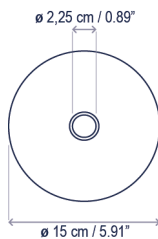

Candle S/18L

Design / Diseño:
Benedito Design / 2017

Typology: Pendant lamp
Tipología: Suspensión

Environment: Indoor
Ambiente: Interior

Technical description / Descripción técnica:

(A) Net Weight / *Peso Neto*: 22.37 lbs
(B) Net Weight / *Peso Neto*: 21.6 lbs

(A) 1 Box/Caja
8.27 x 44.09 x 44.09 inches | 9.3019 ft³
Gross Weight / *Peso bruto*: 31.83 lbs

(B) 1 Box/Caja
20.47 x 20.47 x 11.81 inches | 2.864 ft³
Gross Weight / *Peso bruto*: 25.35 lbs

Materials: Steel, Aluminum
Materiales: Acero, Aluminio

(B) The wire supplied is 5m long. The length of the cable from the exit of the canopy to the light tube must not be less than 4 m. Do not store more than 1 m of wire inside the canopy.
(B) El cable suministrado es de 5 m. La longitud del cable desde la salida del florón hasta el tubo de luz no debe ser inferior a 4 m. No almacenar más de 1 m de cable dentro del florón.

Not customizable
No personalizable

Certifications
Certificaciones

AC99801998
Golden cover
Tapa dorada