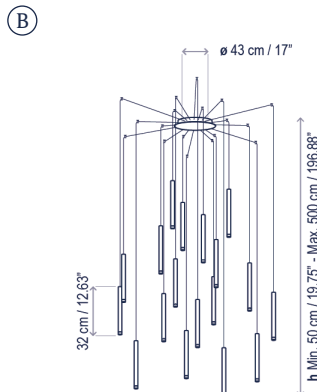

Candle S/18L

Design / Diseño:
Benedito Design / 2017

Typology: Pendant lamp
Tipología: Suspensión

Environment: Indoor
Ambiente: Interior

Technical description / Descripción técnica:

(A) Net Weight / *Peso Neto*: 22.37 lbs
(B) Net Weight / *Peso Neto*: 21.6 lbs

(A) 1 Box/Caja
8.27 x 44.09 x 44.09 inches | 9.3019 ft³
Gross Weight / *Peso bruto*: 31.83 lbs

(B) 1 Box/Caja
20.47 x 20.47 x 11.81 inches | 2.864 ft³
Gross Weight / *Peso bruto*: 25.35 lbs

Materials: Steel, Aluminum
Materiales: Acero, Aluminio

(B) The wire supplied is 5m long. The length of the cable from the exit of the canopy to the light tube must not be less than 4 m. Do not store more than 1 m of wire inside the canopy.
(B) El cable suministrado es de 5 m. La longitud del cable desde la salida del florón hasta el tubo de luz no debe ser inferior a 4 m. No almacenar más de 1 m de cable dentro del florón.

T. +1 (404) 924 2342
info@boverusa.com
www.boverusa.com

Lamps description / Descripción lámpara:

120-277V 50/60Hz DRY IP-20 0-10V 70.3 W LED / CRI: 90 / 2700K 3042 lm light source / fuente de luz

Ref	Finishing / Acabados	Ean13
99818210998U	Dimmable 0-10V - Matte Gold - Golden Canopy Dimmable 0-10V - Oro Mate - Florón dorado	8435493726281