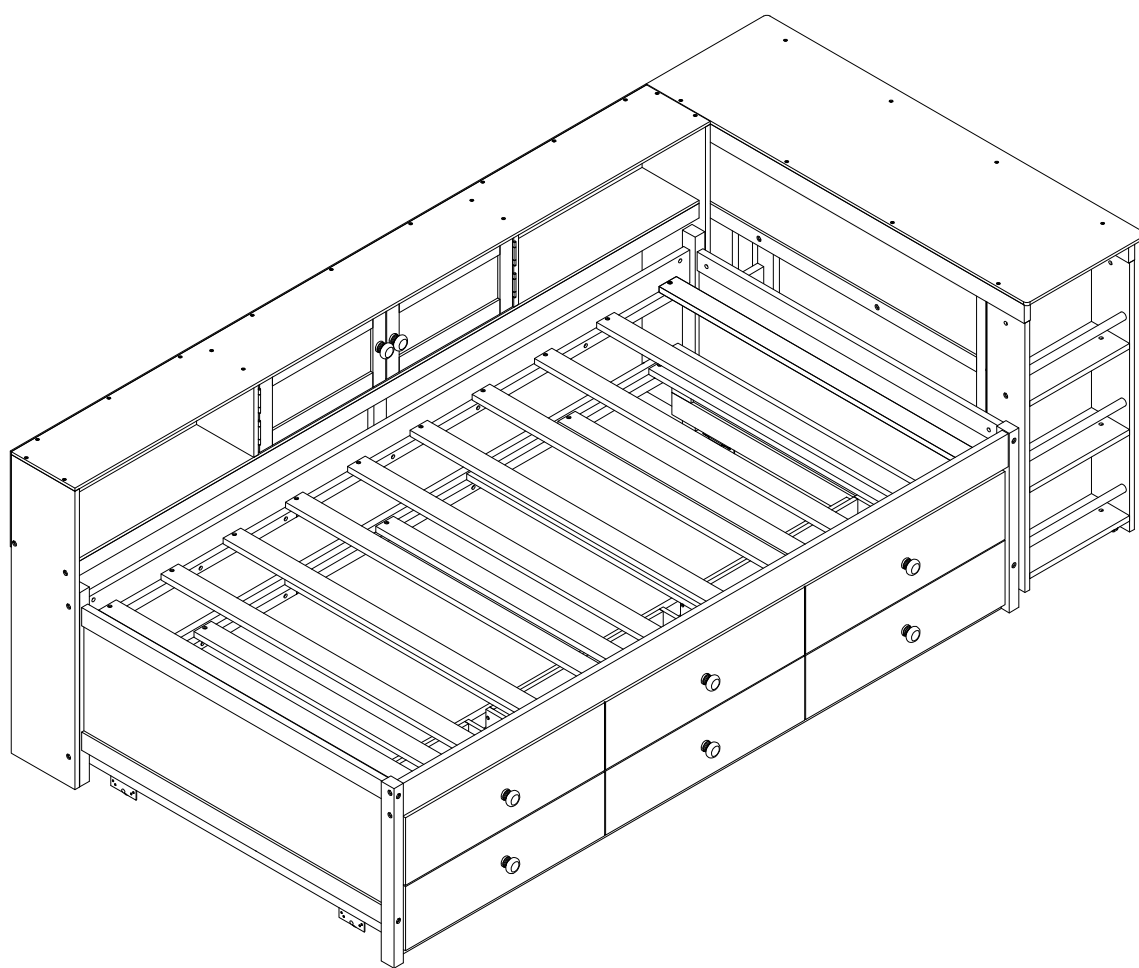

ASSEMBLY INSTRUCTIONS

INSTRUCTIONS DE MONTAGE

TWIN DAYBED

LIT DE JOUR JUMEAUX

Bed type	Legth	Width	Thickness
Twin Standard	74"-75"	38"	6" max
Type de lit	Longueur	Largeur	Épaisseur
Double Standard	74po-75po	38po	6po

Detail View/Vue détaillée

Part Lists/Listes de pièces:

<p>7</p> 	<p>12</p> 	<p>15</p> 
<p>Bed shoulder (front)- 1pc</p>	<p>Partition board - 2pcs</p>	<p>Slats - 17pcs</p>
<p>Épaule du lit (avant) - 1 pièce</p>	<p>Panneau de séparation - 2 pièces</p>	<p>Lattes - 17 pièces</p>
<p>18</p> 	<p>19</p> 	<p>20</p> 
<p>Rear bar - 2pcs</p>	<p>Rear bar (middle) - 1pc</p>	<p>Door (left) - 1pc</p>
<p>Barre arrière - 2 pièces</p>	<p>Barre arrière (milieu) - 1 pièce</p>	<p>Porte (gauche) - 1pièce</p>
<p>41</p> 	<p>42</p> 	<p>44</p> 
<p>Left panel (shelf) - 1pc</p>	<p>Right panel (shelf) - 1pc</p>	<p>Support bar - 3pcs</p>
<p>Panneau gauche (étagère)- 1 pièce</p>	<p>Panneau droite (étagère)- 1 pièce</p>	<p>Barre de support - 3 pièces</p>
<p>48</p> 	<p>50</p> 	<p>60</p> 
<p>Rear bar - 1pc</p>	<p>Slide rail support (middle) - 2pcs</p>	<p>Drawer stopper - 2pcs</p>
<p>Barre arrière - 1 pièce</p>	<p>Support de rail coulissant (milieu) - 2 pièces</p>	<p>Butée de tiroir - 2 pièces</p>
<p>61</p> 	<p>62</p> 	
<p>Door (right) - 1pc</p>	<p>Bed shoulder (rear)- 1pc</p>	
<p>Porte (droite) - 1pièce</p>	<p>Épaule du lit (arrière) - 1 pièce</p>	