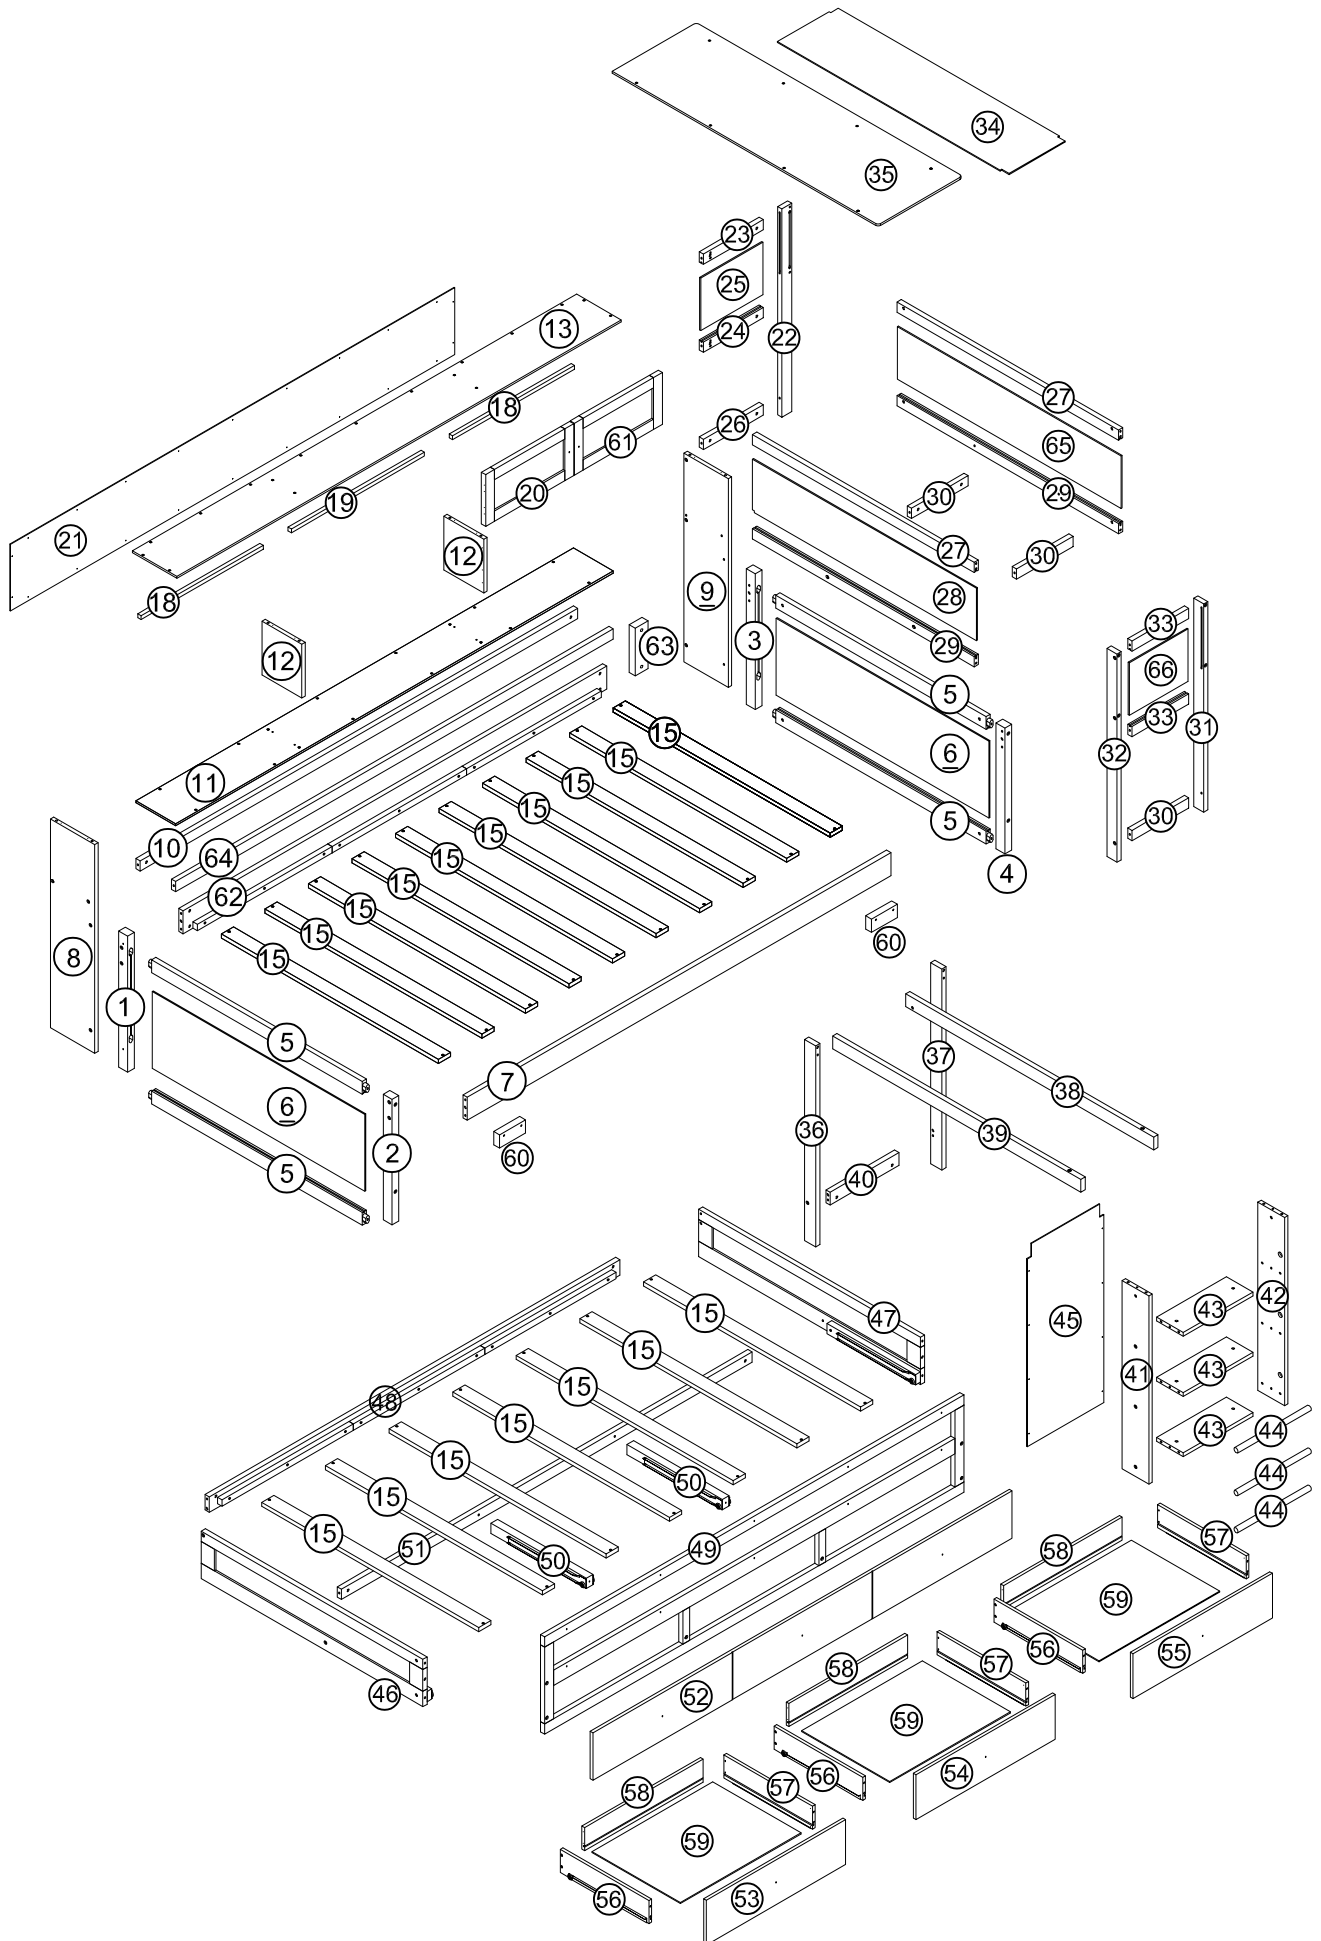

ASSEMBLY INSTRUCTIONS

INSTRUCTIONS DE MONTAGE

TWIN DAYBED

LIT DE JOUR JUMEAUX

Bed type	Legth	Width	Thickness
Twin Standard	74"-75"	38"	6" max
Type de lit	Longueur	Largeur	Épaisseur
Double Standard	74po-75po	38po	6po

Detail View/Vue détaillée

Part Lists/Listes de pièces:

<p>7</p> 	<p>12</p> 	<p>15</p> 
<p>Bed shoulder (front)- 1pc</p>	<p>Partition board - 2pcs</p>	<p>Slats - 17pcs</p>
<p>Épaule du lit (avant) - 1 pièce</p>	<p>Panneau de séparation - 2 pièces</p>	<p>Lattes - 17 pièces</p>
<p>18</p> 	<p>19</p> 	<p>20</p> 
<p>Rear bar - 2pcs</p>	<p>Rear bar (middle) - 1pc</p>	<p>Door (left) - 1pc</p>
<p>Barre arrière - 2 pièces</p>	<p>Barre arrière (milieu) - 1 pièce</p>	<p>Porte (gauche) - 1pièce</p>
<p>41</p> 	<p>42</p> 	<p>44</p> 
<p>Left panel (shelf) - 1pc</p>	<p>Right panel (shelf) - 1pc</p>	<p>Support bar - 3pcs</p>
<p>Panneau gauche (étagère)- 1 pièce</p>	<p>Panneau droite (étagère)- 1 pièce</p>	<p>Barre de support - 3 pièces</p>
<p>48</p> 	<p>50</p> 	<p>60</p> 
<p>Rear bar - 1pc</p>	<p>Slide rail support (middle) - 2pcs</p>	<p>Drawer stopper - 2pcs</p>
<p>Barre arrière - 1 pièce</p>	<p>Support de rail coulissant (milieu) - 2 pièces</p>	<p>Butée de tiroir - 2 pièces</p>
<p>61</p> 	<p>62</p> 	
<p>Door (right) - 1pc</p>	<p>Bed shoulder (rear)- 1pc</p>	
<p>Porte (droite) - 1pièce</p>	<p>Épaule du lit (arrière) - 1 pièce</p>	