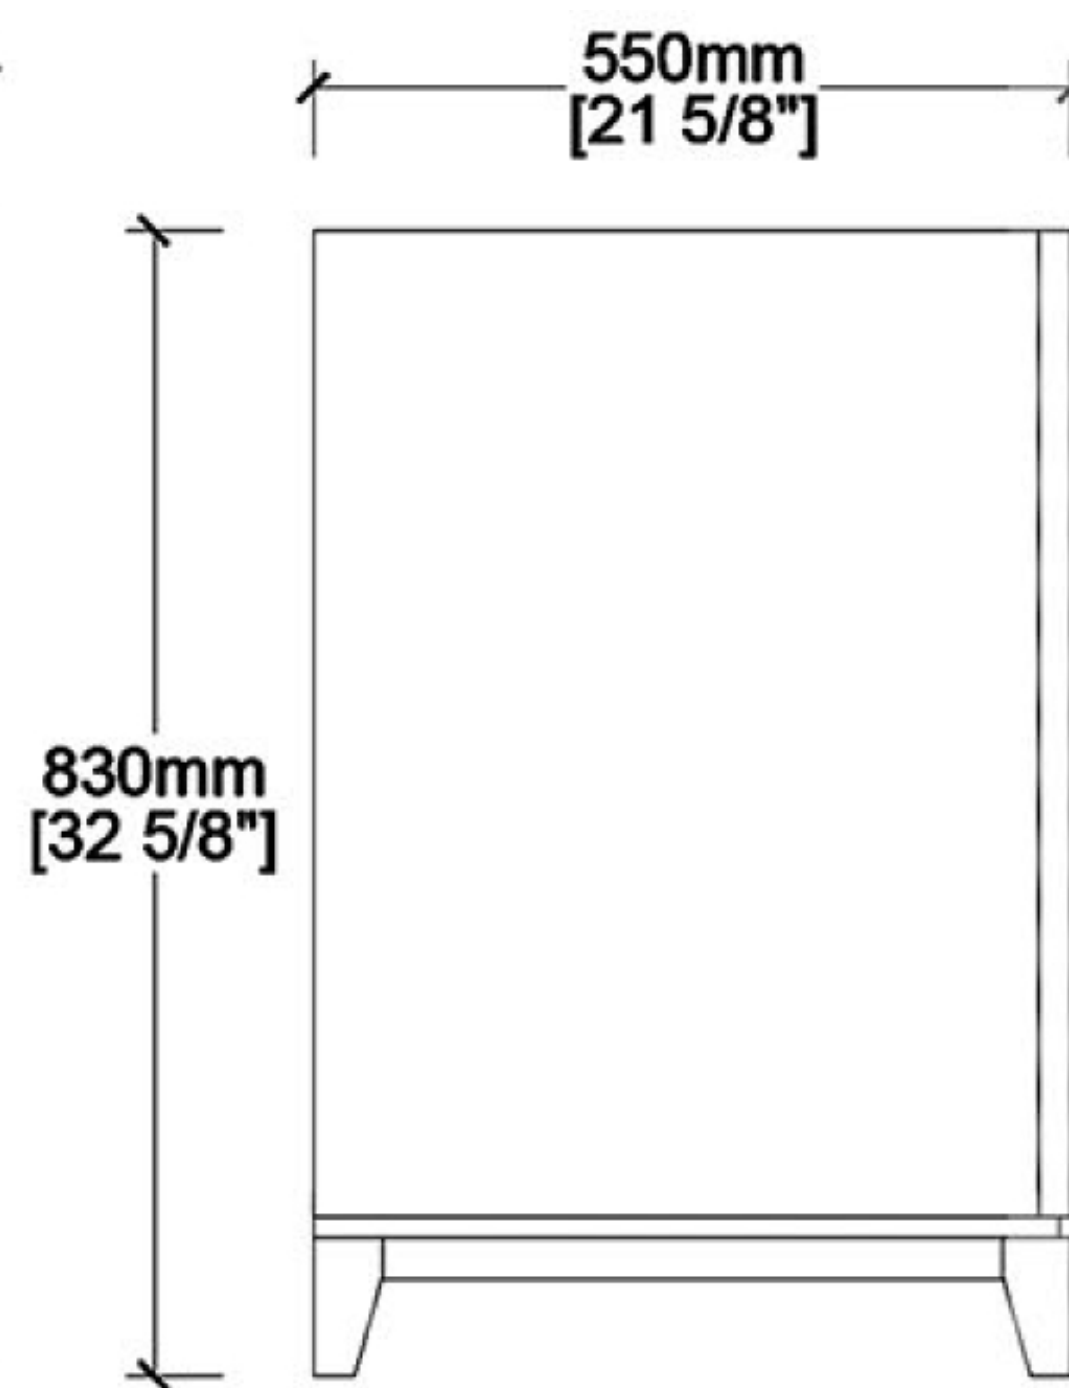

VFFS482234S

# FORMOSA

Bathroom Vanity

**FRONT VIEW**

**SIDE VIEW**

**BACKSPLASH**

**TOP VIEW**

**BACK VIEW**