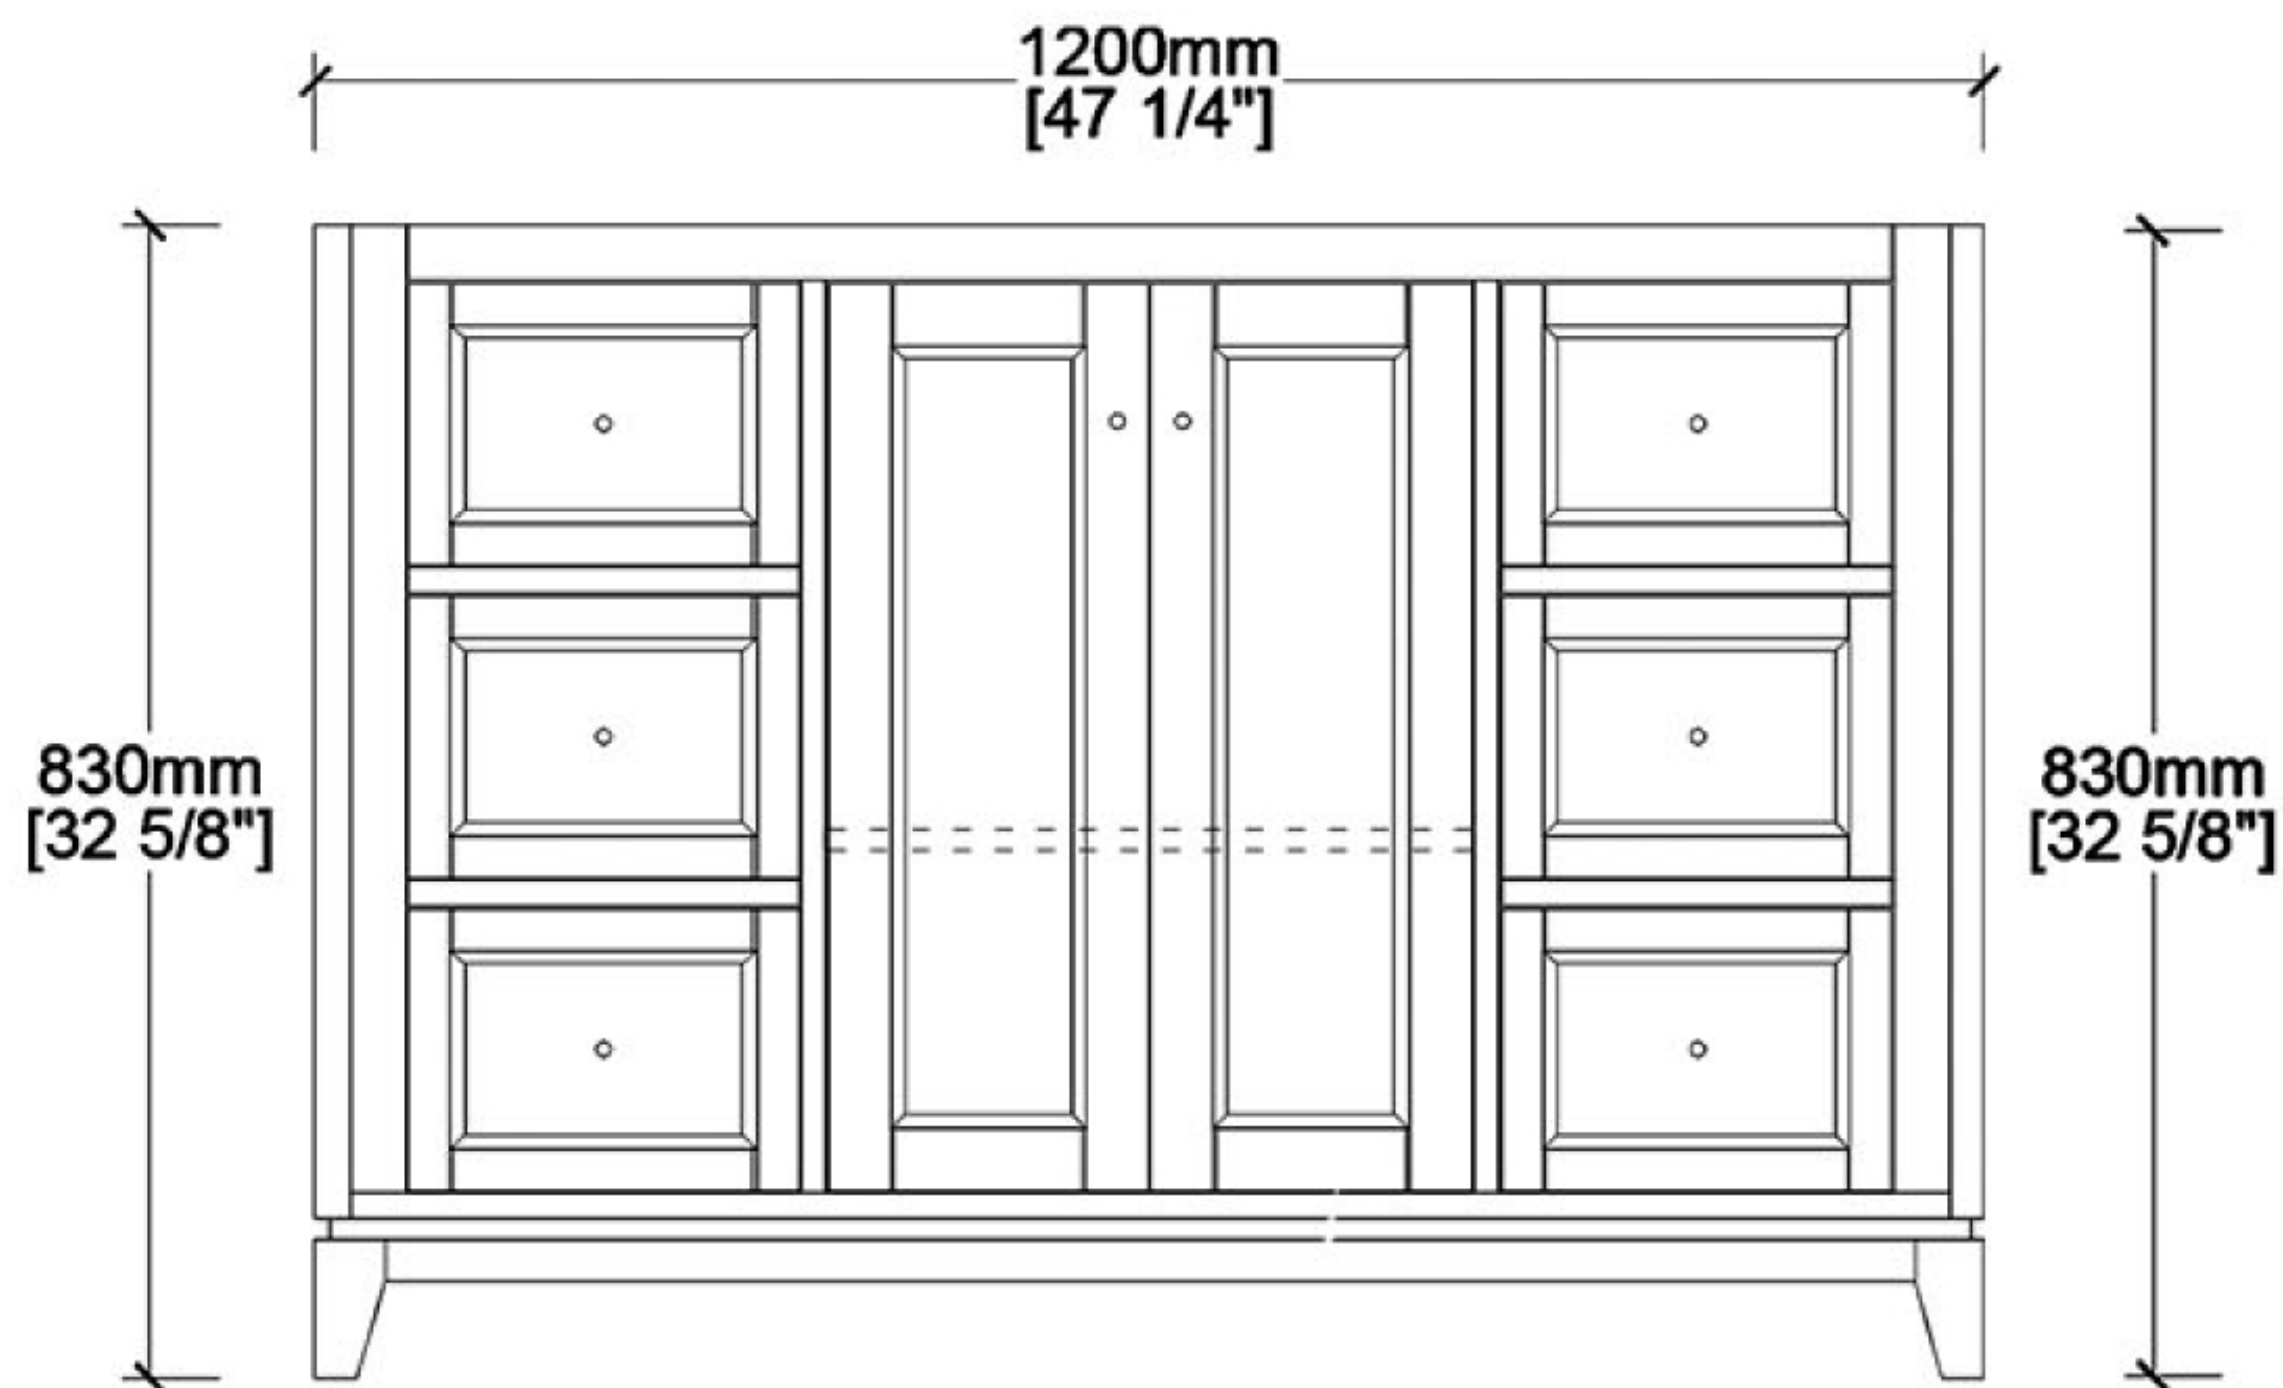

VFFS482234S

# FORMOSA

Bathroom Vanity

**FRONT VIEW**

**SIDE VIEW**

**BACKSPLASH**

**TOP VIEW**

**BACK VIEW**