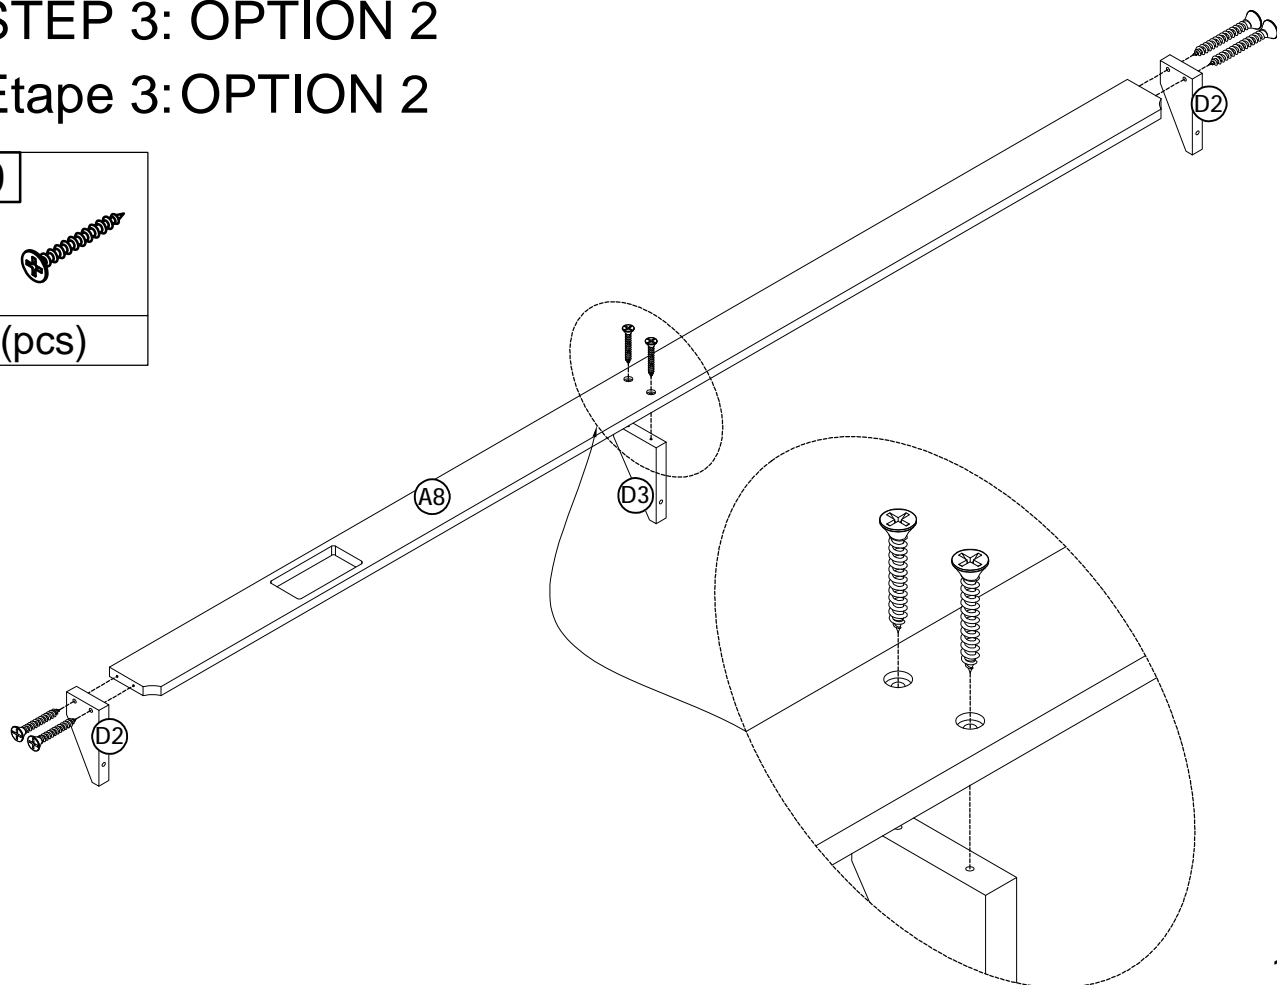

STEP 3: OPTION 2
Étape 3: OPTION 2

9
6(pcs)