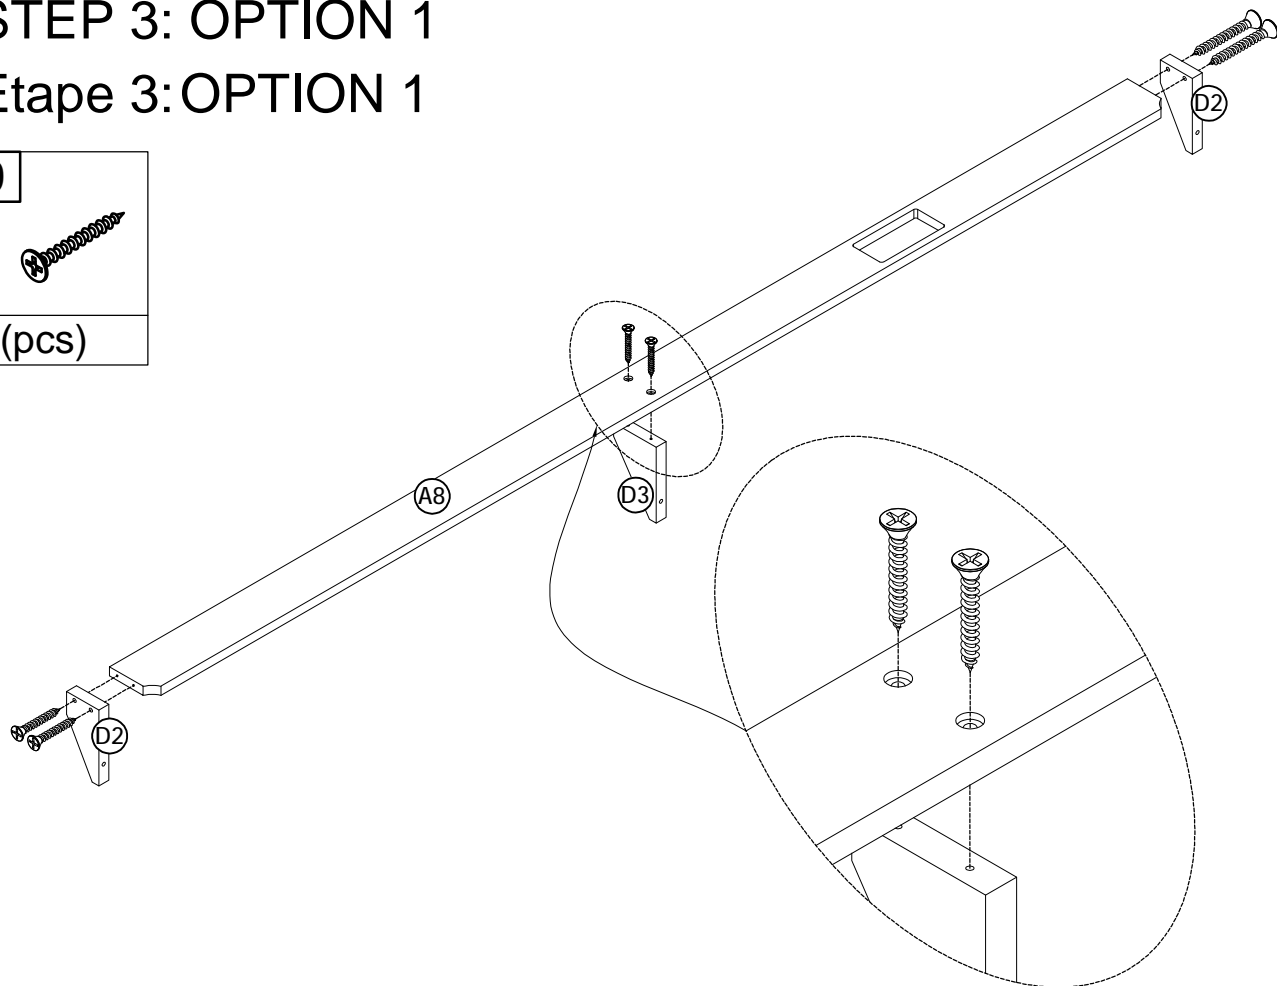

# Hardware List Liste du matériel

 Bolts Ø1/4" x 50 mm - 18pcs Boulon	2  Bolts Ø1/4" x 70 mm - 2pcs Boulon	3  Ø1/4" x 13 mm Horizontal-Hole bolts - 2pcs Boulons à trou horizontal
 Curved washer - 18pcs Rondelle incurvée	5  Wood dowel Ø8 x 30 mm - 4pcs Cheville en bois	6  Wood dowel Ø6 x 30 mm - 4pcs Cheville en bois
7  Angle Metal - 8pcs Angle métallique	8  Wood Screws M3.5 x15mm - 60pcs Les vis à bois	9  Wood Screws M4 x 30mm - 95pcs Les vis à bois
10  Wood Screws M3 x12mm - 18pcs Les vis à bois	11  Allen Key - 1pc Clé Allen	12  Wheels - 4pcs Roues
13  Wheels - 8pcs Roues	14  Angle Metal - 2pcs	15  Steel Bracket - 3pcs
16  Bolts Ø1/4" x 30 mm - 2pcs Boulon	17  WoodBar-3pcs Barres de bois	18  1pc

**Outils d'assemblage requis (Non Inclus)**

**STEP 1:**

**Étape 1:**

**STEP 2:**

**Étape 2:**

STEP 3: OPTION 1  
Étape 3: OPTION 1

9  
6(pcs)

STEP 3: OPTION 2  
Étape 3: OPTION 2