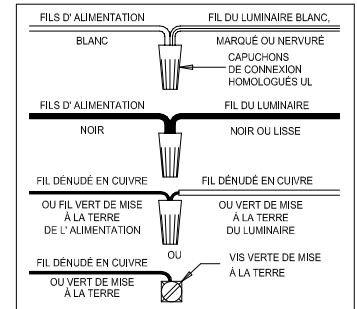

CANOPY MOUNTING & WIRE CONNECTION ASSEMBLY STEPS:

Attach (N), (P) to achieve overall desired length.
 Una (N), (P) para lograr la longitud deseada.
 Joignez (N), (P) pour obtenir la longueur voulue.

1. D,E → A
2. R → D
3. B,A → C
4. F → P,N,M
5. M → N
6. N → Q
7. L → M,K
8. F → L,K,H
9. F → G
10. H,J → D

FIXTURE ASSEMBLY STEPS:

1. T → S

B, C, G & T
 (NOT FURNISHED)
 (NO INCLUIDA)
 (NON FOURNIE)

Instructions d'Assemblage et Installation

Mise en garde: Lire les instructions avec soin et couper le courant au disjoncteur central avant de commencer l'installation.

MISE EN GARDE - Le verre est toujours fragile; maniez l'(les) ampoule(s) et les autres éléments de verre avec prudence.

AVERTISSEMENT - Ce produit contient des composants chimiques qui selon L'état de Californie provoquent un cancer, des infirmités de naissance et (ou) du mal au système reproductif. Il faut laver les mains soigneusement après avoir installé, manipulé, nettoyé, ou autrement touché ce produit.