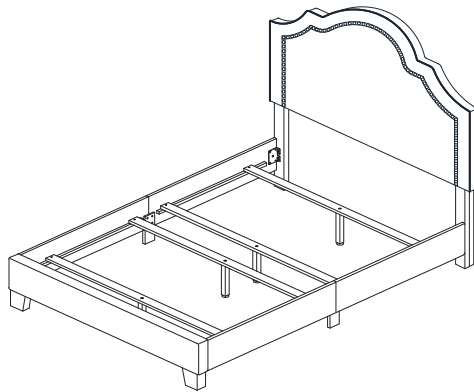

REPLACEABLE PART / PARTIE REMPLACABLE / PARTE REEMPLAZABLE

ITEM NO. / ARTICLE NO. / ARTICULO NO :

DESCRIPTION / DESCRIPCIÓN : QUEEN BED/GRAND LIT/CAMA QUEEN

x1 RD284-290-416-LEGL -Left leg *
Patte de gauche
Pata izquierda

x1 RD284-290-416-LEGR -Right Leg *
Patte de droite
Pata derecha

x2 RD284-290-FOOT-Foot *
Pied
Pie

x2 RD284-290-LEGS-Center Support *
Supports centraux
Soportes centrales

x4 RD284-290-SLAT-Slat *
Lattes
Listones

x4 RD284-290-SULEG-Slat Support Legs *
Pattes de supports
Patatas de apoyo de listones

x1 RD284-290-HWKI-Hardware kit list *
Liste des pieces de quincaillerie
Lista del kit de materiales

* Replaceable Part