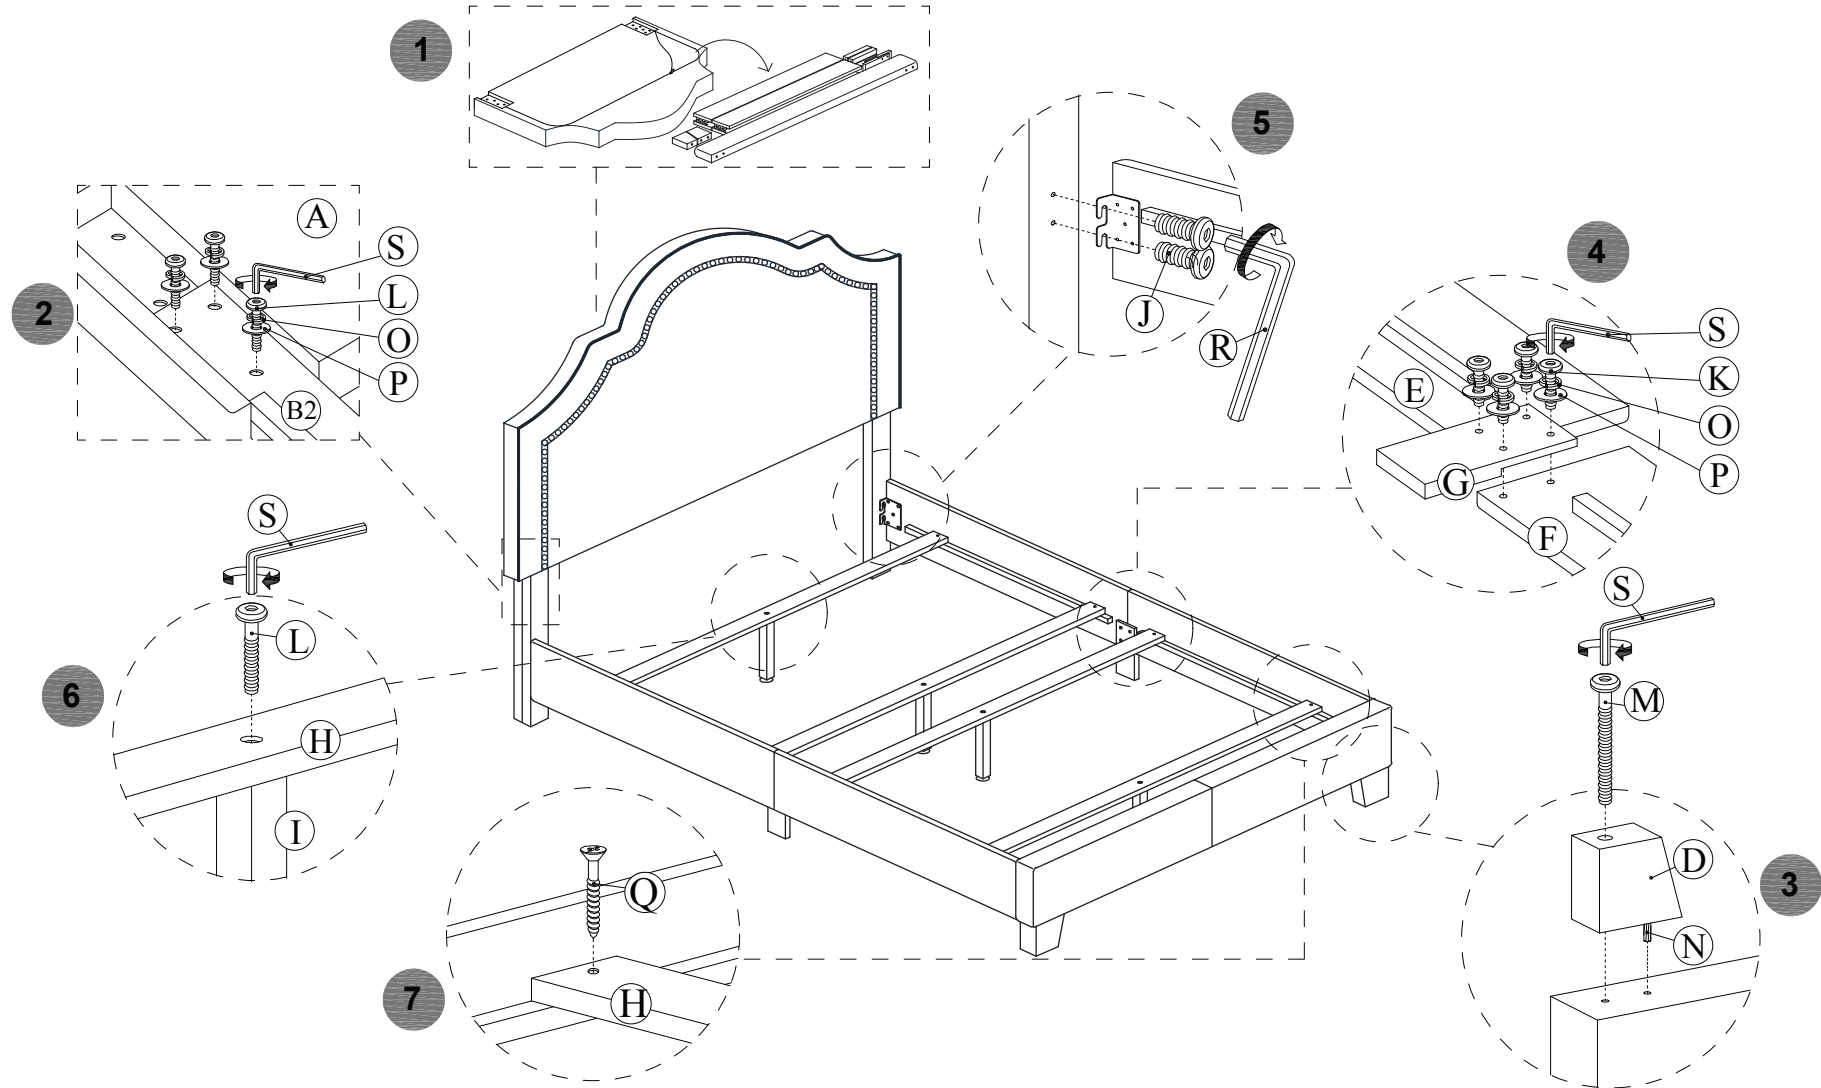

PARTS LIST / LISTE DES PIÈCES / LISTA DE PIEZAS

ITEM NO. / ARTICLE NO. / ARTICULO NO :

DESCRIPTION / DESCRIPCIÓN : QUEEN BED/GRAND LIT/CAMA QUEEN

					
	A	B1	B2	C	D
	x1 Headboard Panel x1 Tête de lit x1 Panel de cabecera	x1 Left leg * x1 Patte de gauche x1 Pata izquierda	x1 Right Leg * x1 Patte de droite x1 Pata derecha	x1 Footboard Panel x1 Pied de lit x1 Tablero de pie de cama	x2 Foot * x2 Pied x2 Pie
					
E	F	G	H	I	
x2 Side Rail x2 Côtés de lit x2 Largueros laterales	x2 Side Rail x2 Côtés de lit x2 Largueros laterales	x2 Center Support * x2 Supports centraux x2 Soportes centrales	x4 Slat * x4 Lattes x4 Listones	x4 Slat Support Legs * x4 Pattes de supports x4 Patas de apoyo de listones	
					
J	K	L	M	N	
x8 Allen Bolt M8 x 20 * x8 Vis à tête creuse hexagonale M8 x 20 x8 Perno Allen M8 x 20	x8 Allen Bolt M6 x 25 * x8 Vis à tête creuse hexagonale M6 x 25 x8 Perno Allen M6 x 25	x10 Allen Bolt M6 x 35 * x10 Vis à tête creuse hexagonale M6 x 35 x10 Perno Allen M6 x 35	x2 Allen Bolt M6 x 70 * x2 Vis à tête creuse hexagonale M6 x 70 x2 Perno Allen M6 x 70	x2 Wood Dowel * x2 Goujon en bois x2 Tarugo de madera	
					
O	P	Q	R	S	
x14 Spring Washer * x14 Rondelle à ressort x14 Arandela auto-bloquante	x14 Flat Washer * x14 Rondelle plate x14 Arandela plana	x8 Screw M4 x 32 * x8 Vis M4 x 32 x8 Tornillo M4 x 32	x1 Allen Wrench M5 x 65 * x1 Clé hexagonale M5 x 65 x1 Llave Allen M5 x 65	x1 Allen Wrench M4 x 100 * x1 Clé hexagonale M4 x 100 x1 Llave Allen M4 x 100	

* Replaceable Part

ASSEMBLY INSTRUCTIONS / NOTICE DE MONTAGE / INSTRUCCIONES DE MONTAJE

ITEM NO. / ARTICLE NO. / ARTICULO NO :

DESCRIPTION / DESCRIPCIÓN : QUEEN BED/GRAND LIT/CAMA QUEEN

REPLACEABLE PART / PARTIE REMPLACABLE / PARTE REEMPLAZABLE

ITEM NO. / ARTICLE NO. / ARTICULO NO :

DESCRIPTION / DESCRIPCIÓN : QUEEN BED/GRAND LIT/CAMA QUEEN

x1 RD284-290-416-LEGL -Left leg *
Patte de gauche
Pata izquierda

x1 RD284-290-416-LEGR -Right Leg *
Patte de droite
Pata derecha