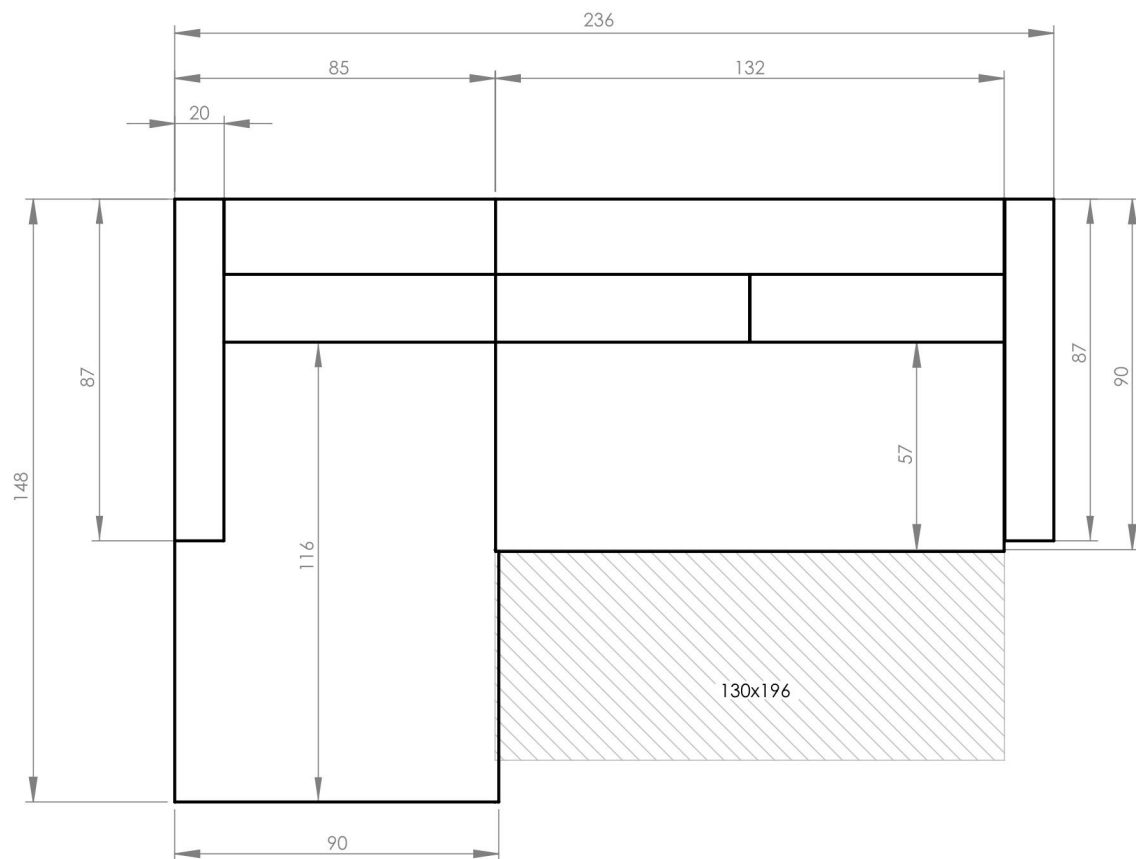

Lofty Lilly

Narożnik rozkładany ze skrzynią na pościel / Corner sofa bed with bed storage box /
Ecksofa mit Bettfunktion und Bettkasten / Canapé d'angle convertible avec coffre /
Coltar extensibil cu spatiu de depozitare

PL: Ze względu na manualne wykonanie mebli różnica wymiarów może wynosić +/-2%.

EN: Due to hand-made nature of upholstered furniture, there can be a difference between dimensions of items +/-2%.

DE: Aufgrund der manuellen Herstellung der Möbel kann der Unterschied in den Abmessungen +/-2% betragen.

FR: En raison de la fabrication manuelle des meubles, la différence de dimensions peut être de +/-2%.

RO: Din cauza producției manuale a mobilierului, diferența de dimensiuni poate fi de +/-2%.