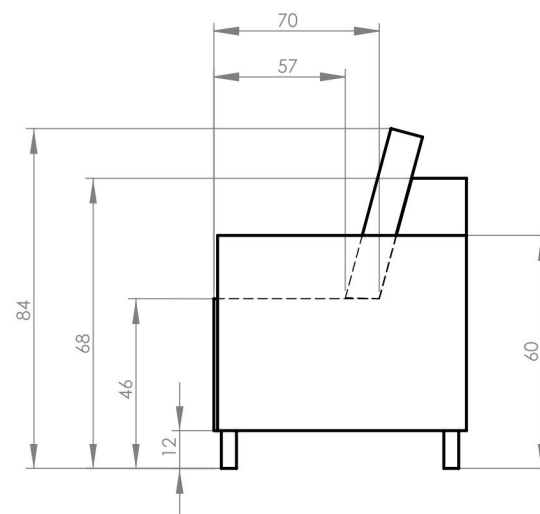

Lofty Lilly

Narożnik rozkładany ze skrzynią na pościel / Corner sofa bed with bed storage box /
Ecksofa mit Bettfunktion und Bettkasten / Canapé d'angle convertible avec coffre /
Coltar extensibil cu spatiu de depozitare

PL: Ze względu na manualne wykonanie mebli różnica wymiarów może wynosić +/-2%.

EN: Due to hand-made nature of upholstered furniture, there can be a difference between dimensions of items +/-2%.

DE: Aufgrund der manuellen Herstellung der Möbel kann der Unterschied in den Abmessungen +/-2% betragen.

FR: En raison de la fabrication manuelle des meubles, la différence de dimensions peut être de +/-2%.

RO: Din cauza producției manuale a mobilierului, diferența de dimensiuni poate fi de +/-2%.