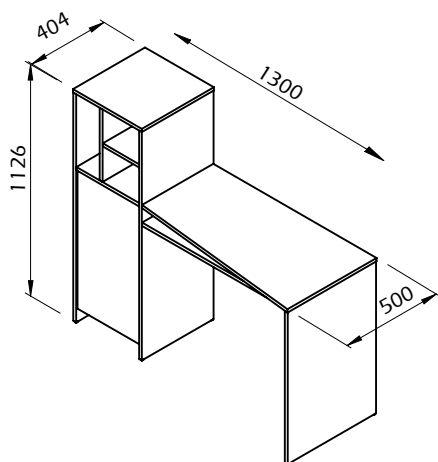

## MITCH DESK

60min

50kg