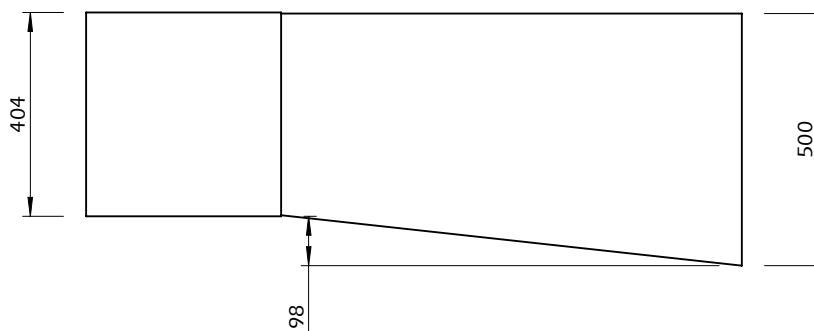

## MITCH DESK

60min

50kg