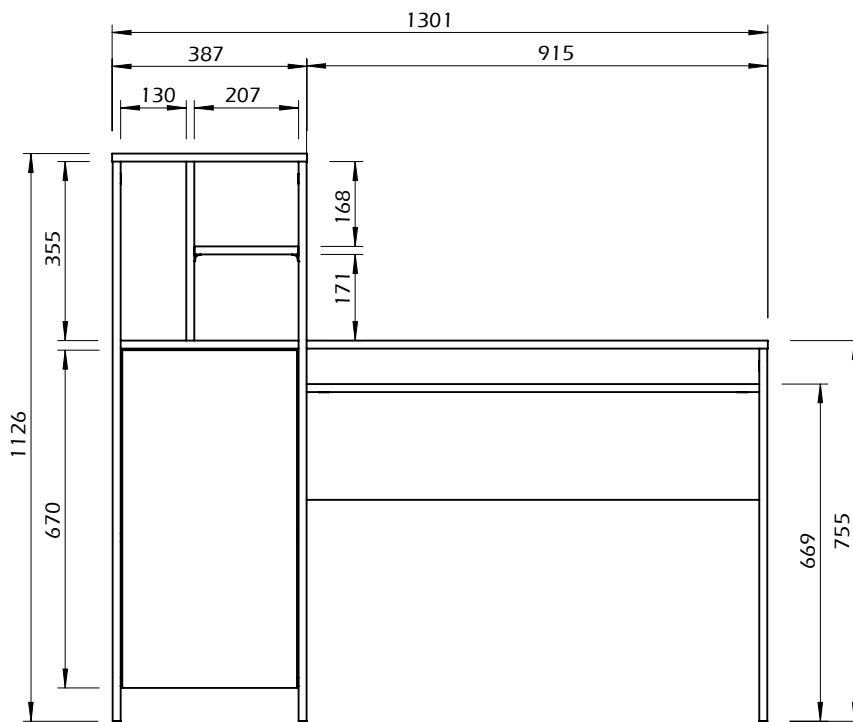

## MITCH DESK

60min

50kg