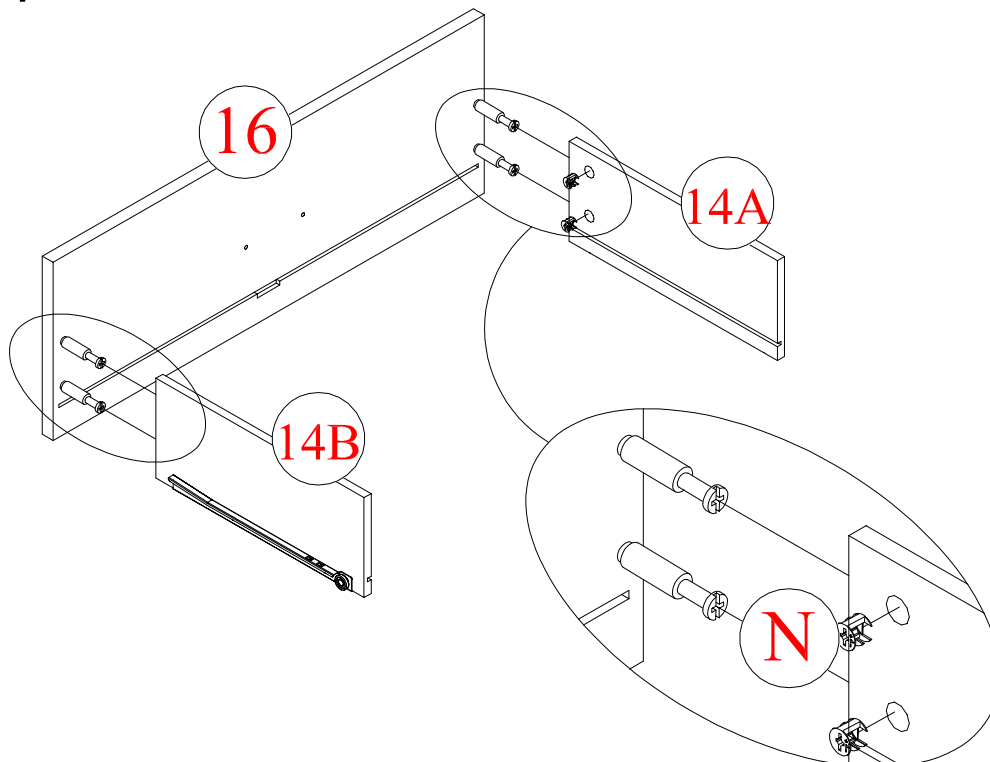

X2

Step 22:

N

8pcs