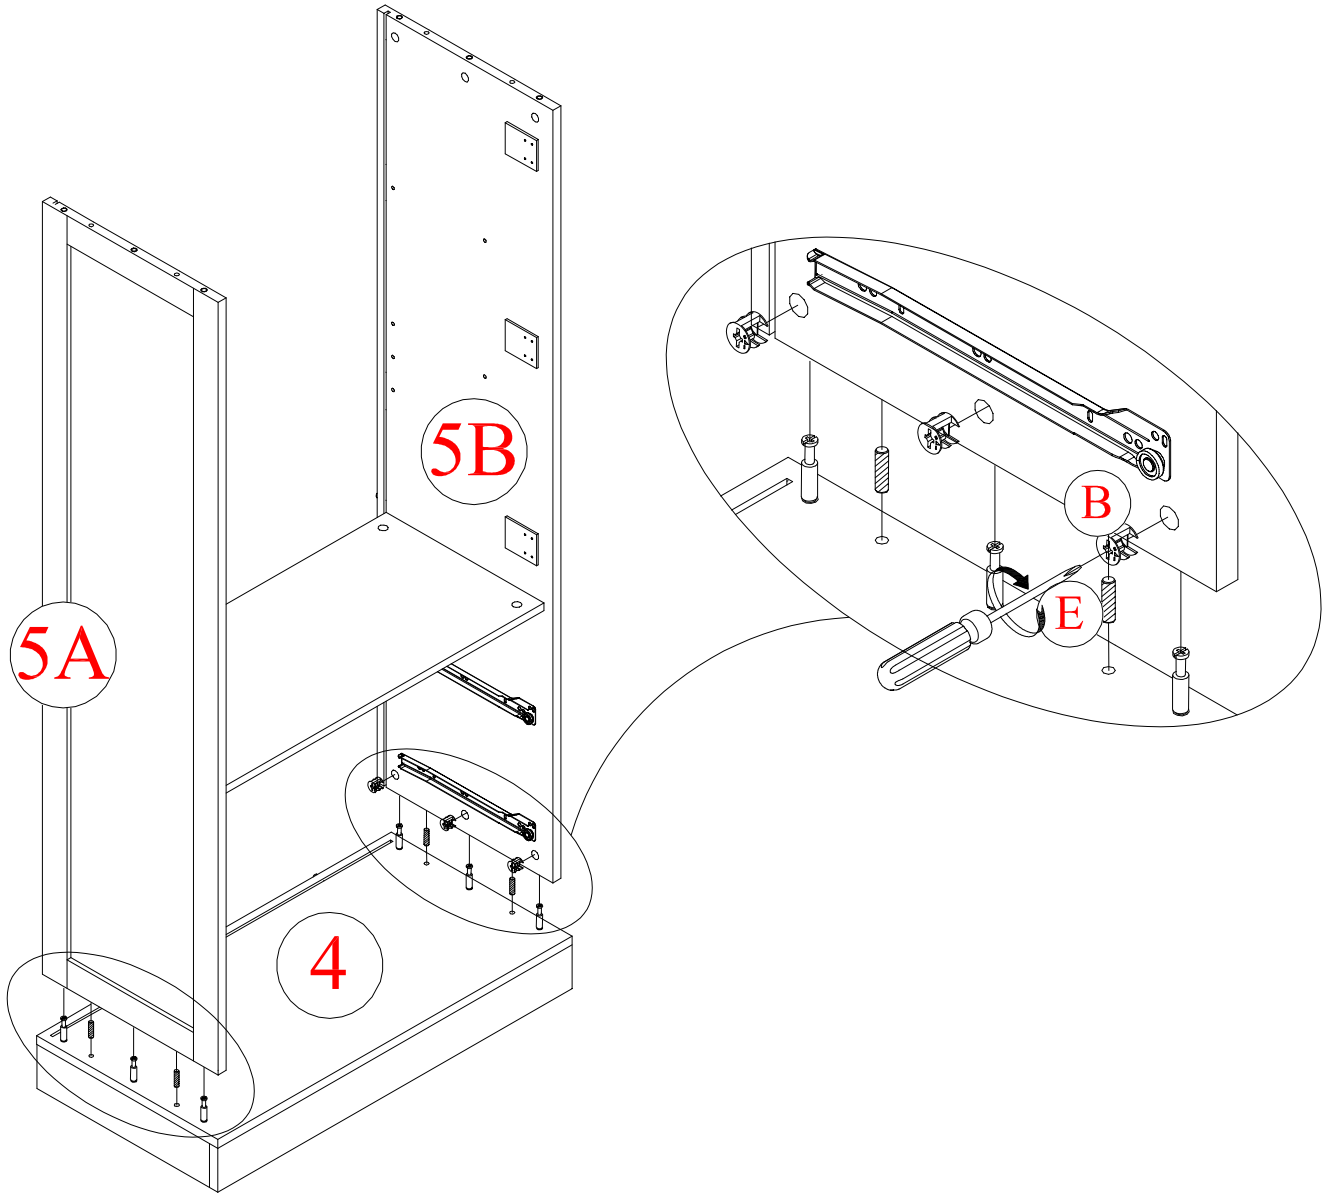

Step 9:

B		E	
6pcs		4pcs