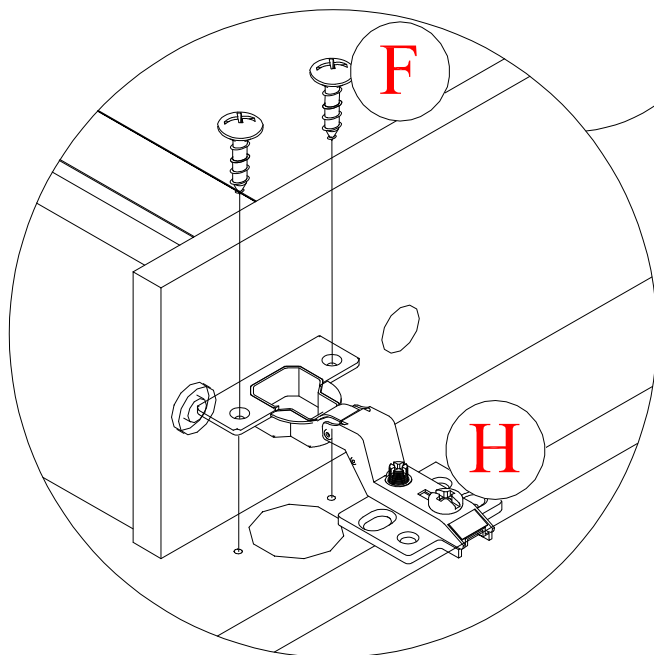

Step 19:

H	F
6pcs	12pcs