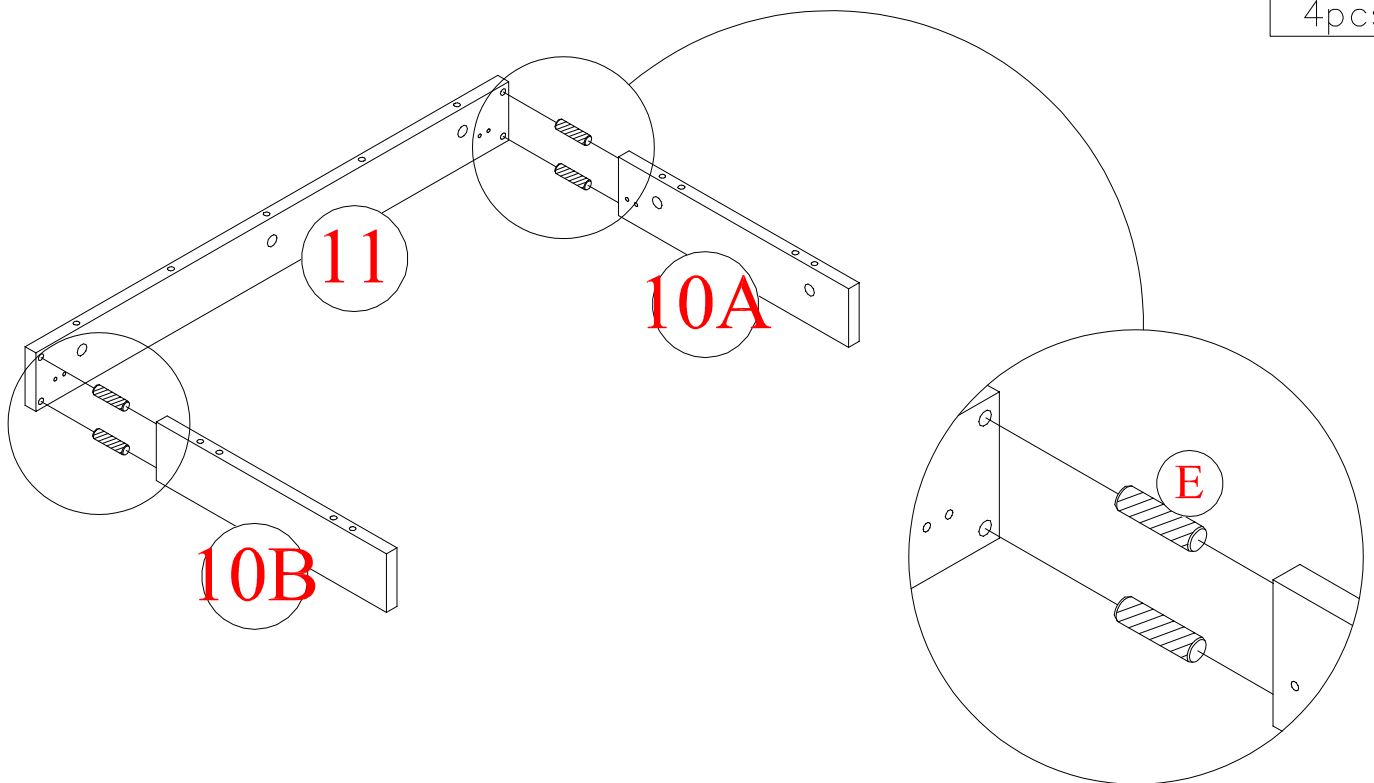

Step 4:

E
4pcs