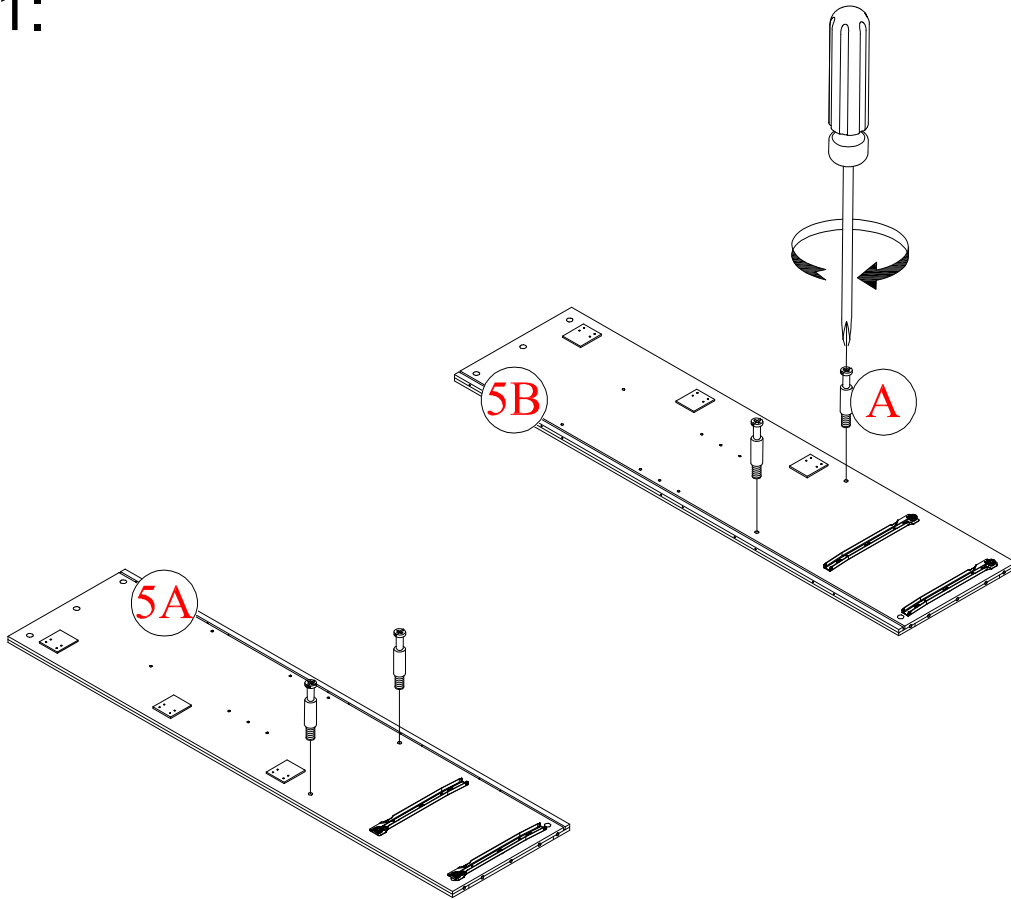

Step 1:

A

4pcs