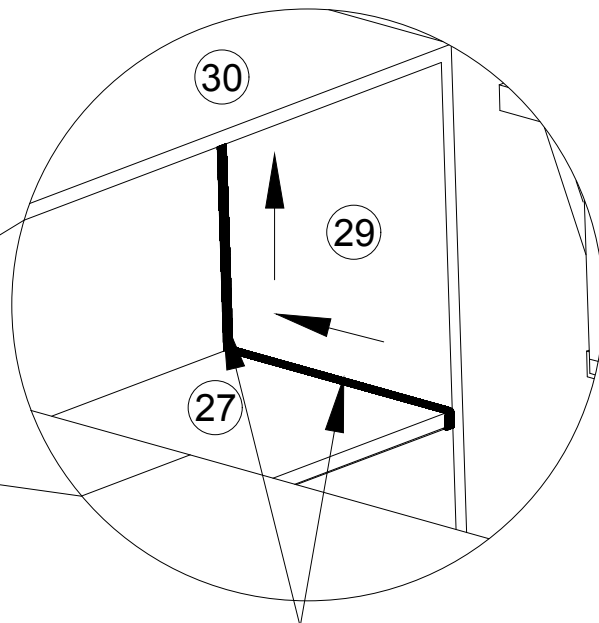

ASSEMBLY INSTRUCTIONS (INSTRUCTIONS DE MONTAGE)

LOFT BED (LIT MEZZANINE)

STEP 33 (ÉTAPE 33)

Led light
(Lumière LED)