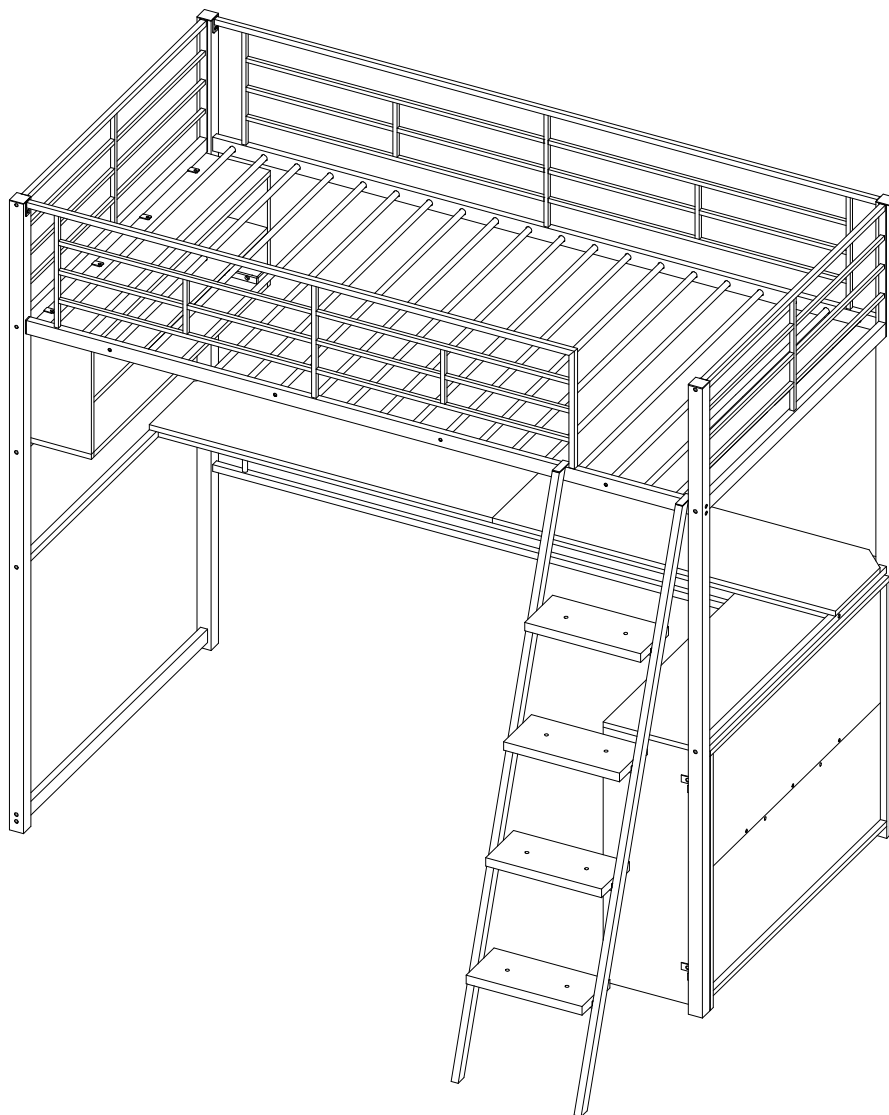

ASSEMBLY INSTRUCTIONS (INSTRUCTIONS DE MONTAGE) LOFT BED (LIT MEZZANINE)

Thank you for purchasing this quality product. Be sure to check all packing material carefully for small parts which may have come loose inside the carton during shipment. Separate, identify and count all parts and hardware.

Compare with the parts list to be sure all parts are present.

"DO NOT TIGHTEN SCREWS UNTIL COMPLETELY ASSEMBLED"

Merci d'avoir acheté ce produit de qualité. Assurez-vous de vérifier tous les emballages matériau soigneusement pour les petites pièces qui pourraient s'être détachées à l'intérieur du Carton pendant l'expédition. Séparez, identifiez et comptez toutes les pièces et le matériel. Comparez avec la liste des pièces pour vous assurer que toutes les pièces sont présentes.

"NE SERREZ PAS LES VIS AVANT D'ÊTRE COMPLÈTEMENT ASSEMBLÉES"