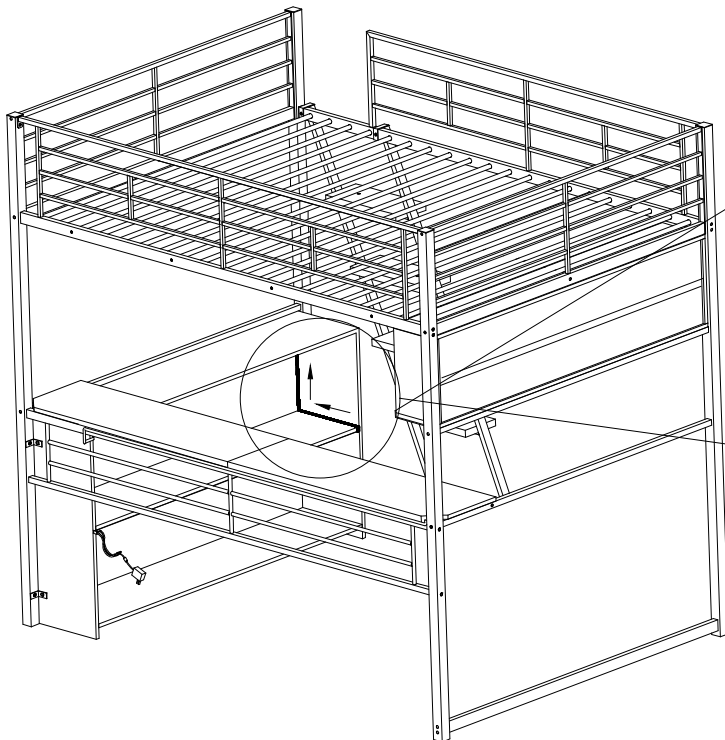

ASSEMBLY INSTRUCTIONS (INSTRUCTIONS DE MONTAGE)

LOFT BED (LIT MEZZANINE)

STEP 33 (ÉTAPE 33)

Led light
(Lumière LED)