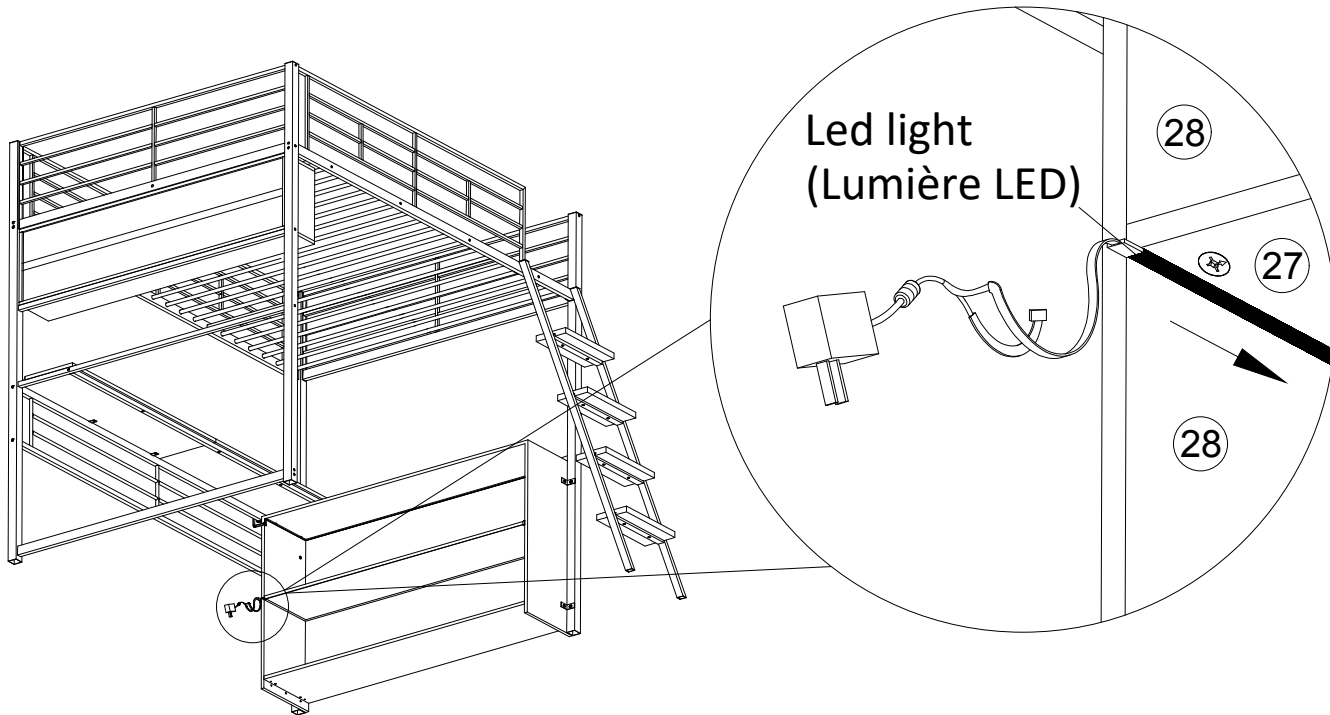

STEP 30 (ÉTAPE 30)

C		1/4*18	2 pcs 2 pièces
---	---	--------	-------------------

ASSEMBLY INSTRUCTIONS (INSTRUCTIONS DE MONTAGE)

LOFT BED (LIT MEZZANINE)

STEP 31 (ÉTAPE 31)

STEP 32 (ÉTAPE 32)

ASSEMBLY INSTRUCTIONS (INSTRUCTIONS DE MONTAGE)