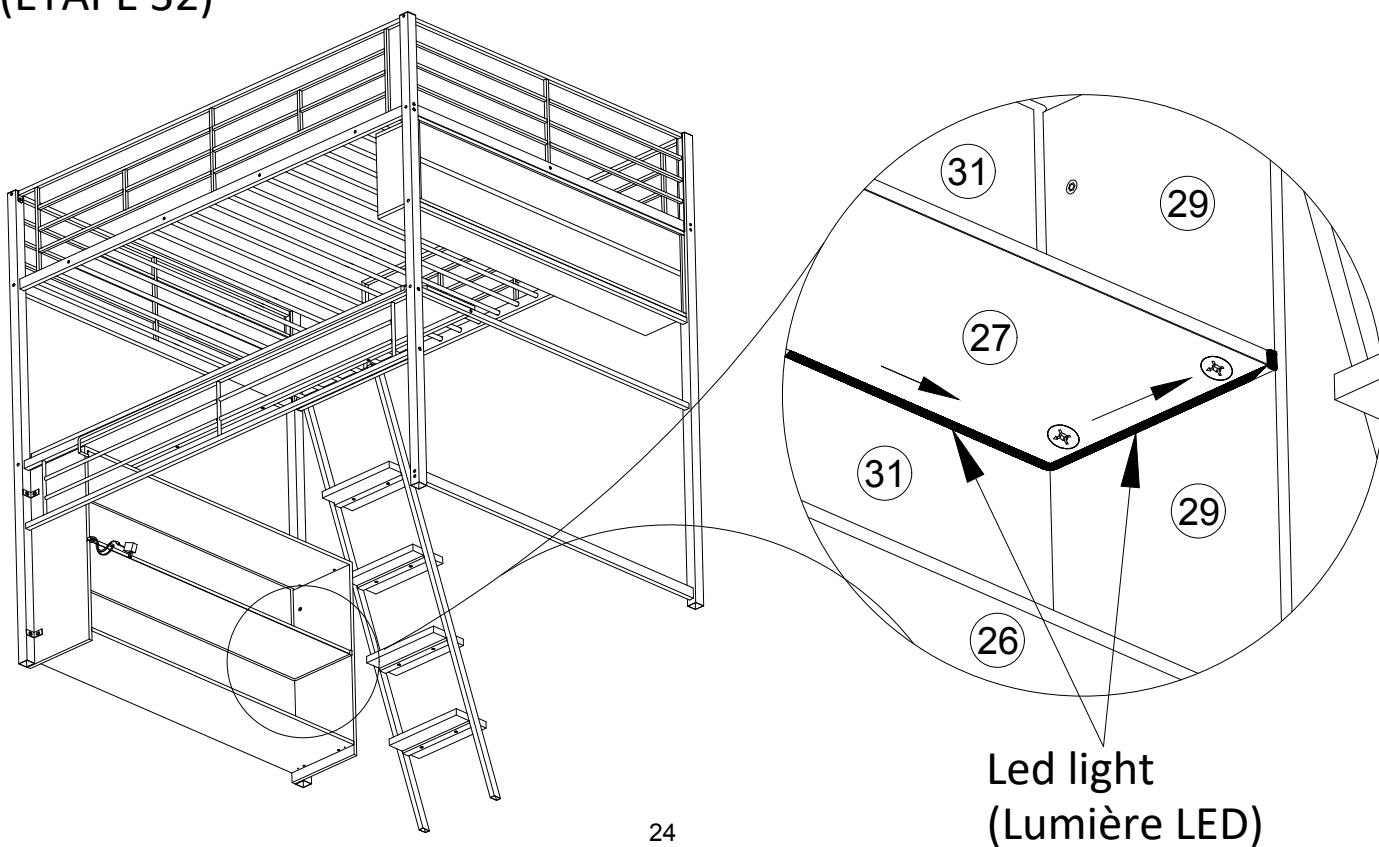

STEP 30 (ÉTAPE 30)

C		1/4*18	2 pcs 2 pièces
---	---	--------	-------------------

ASSEMBLY INSTRUCTIONS (INSTRUCTIONS DE MONTAGE)

LOFT BED (LIT MEZZANINE)

STEP 31 (ÉTAPE 31)

STEP 32 (ÉTAPE 32)

ASSEMBLY INSTRUCTIONS (INSTRUCTIONS DE MONTAGE)