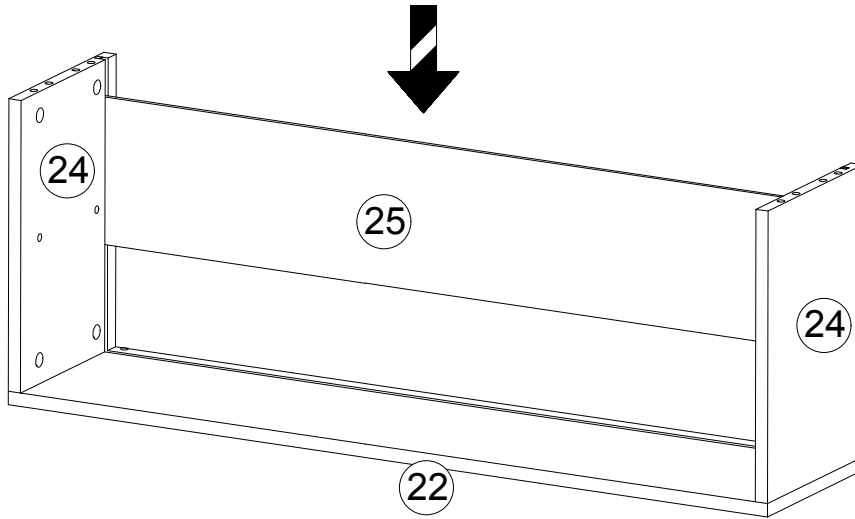

ASSEMBLY INSTRUCTIONS (INSTRUCTIONS DE MONTAGE) LOFT BED (LIT MEZZANINE)

STEP 23 (ÉTAPE 23)