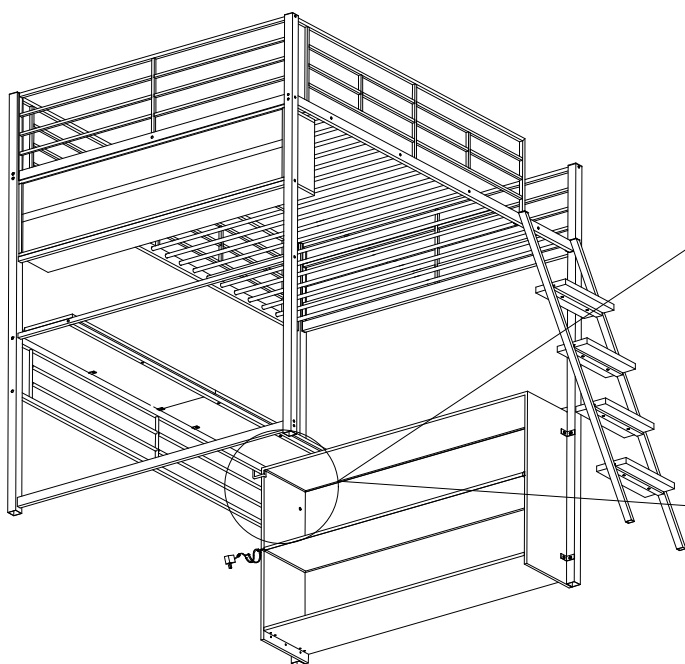

STEP 34 (ÉTAPE 34)

Led light
(Lumière LED)