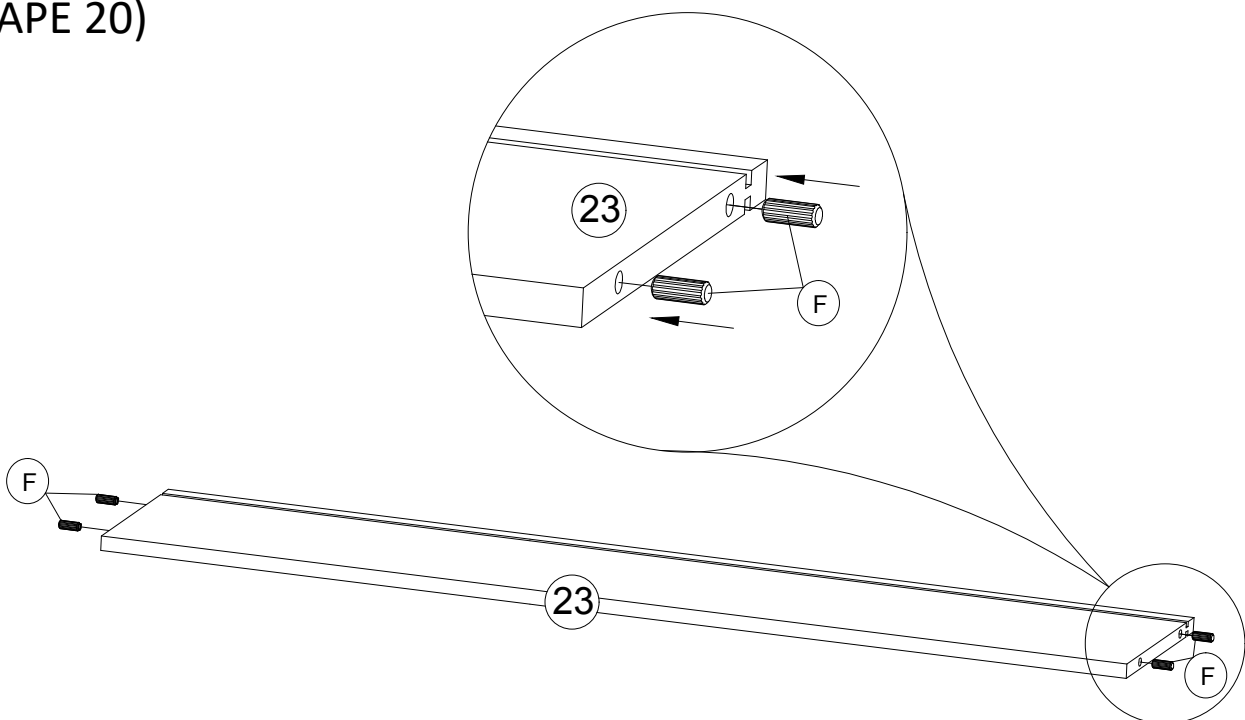

D

#8*10

2 pcs
2 pièces

ASSEMBLY INSTRUCTIONS (INSTRUCTIONS DE MONTAGE) LOFT BED (LIT MEZZANINE)

STEP 19 (ÉTAPE 19) x2

F		8x30	4 pcs x 2 4 pièces x 2
L		M6x30	4 pcs x 2 4 pièces x 2

STEP 20 (ÉTAPE 20)

F		8x30	4 pcs 4 pièces
---	---	------	-------------------