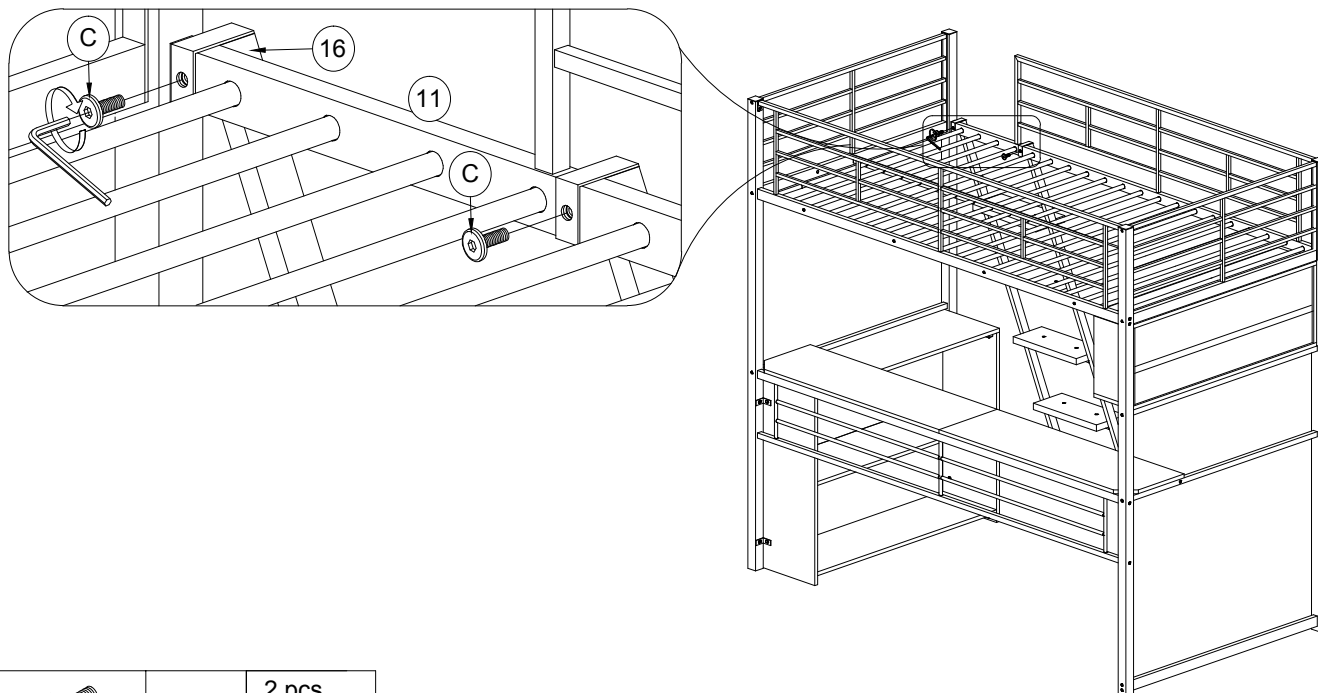

STEP 30 (ÉTAPE 30)