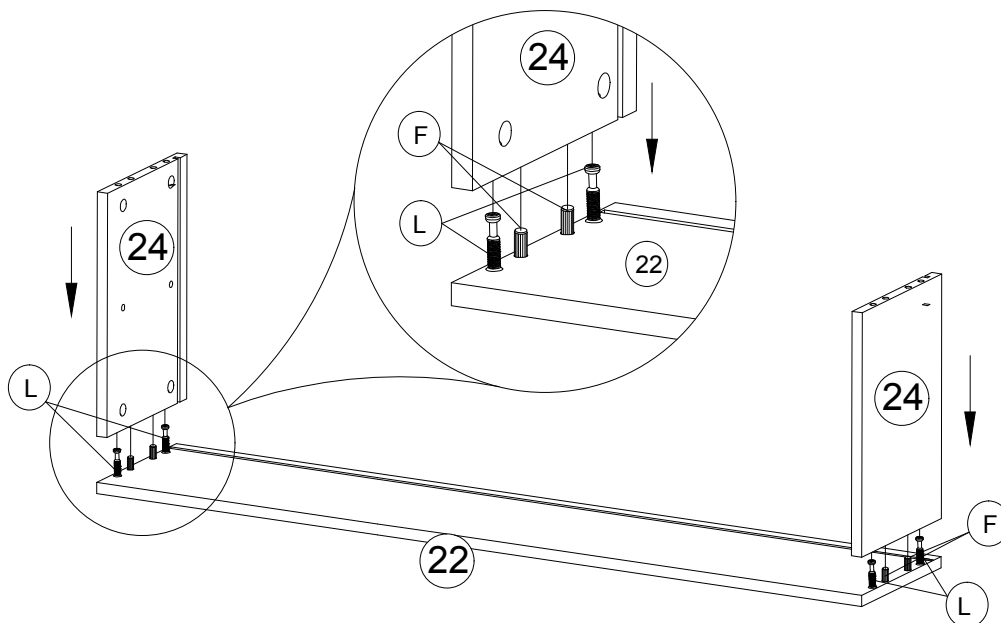

E		15x12	4 pcs 4 pièces

STEP 22
(ÉTAPE 22)