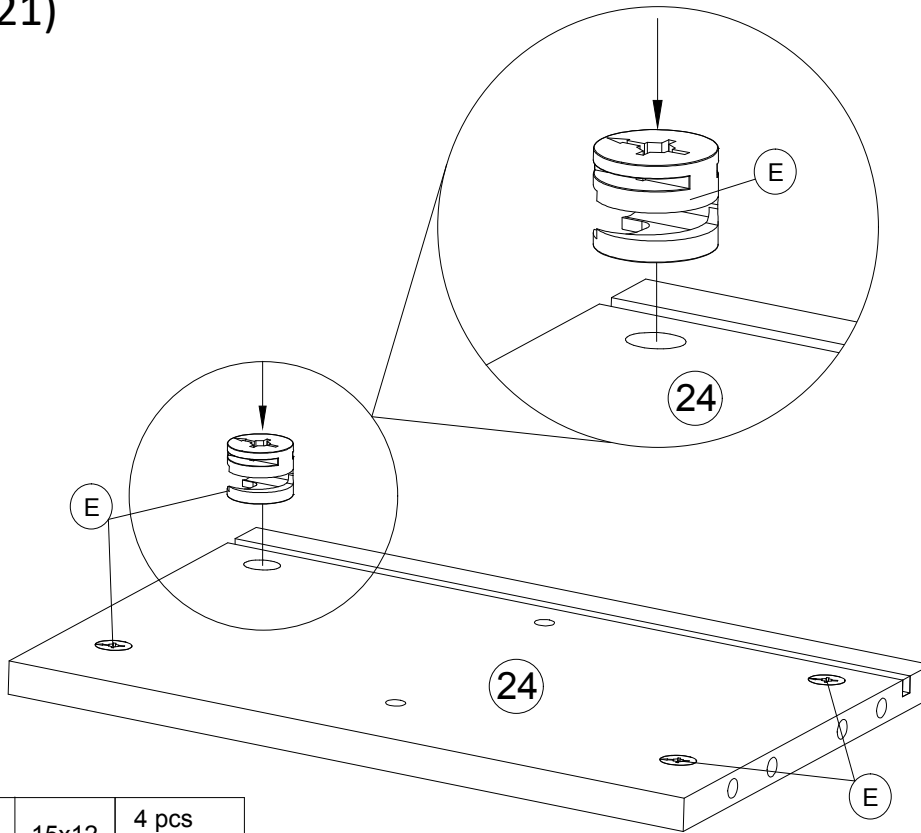

ASSEMBLY INSTRUCTIONS (INSTRUCTIONS DE MONTAGE) LOFT BED (LIT MEZZANINE)

STEP 21
(ÉTAPE 21)
x2