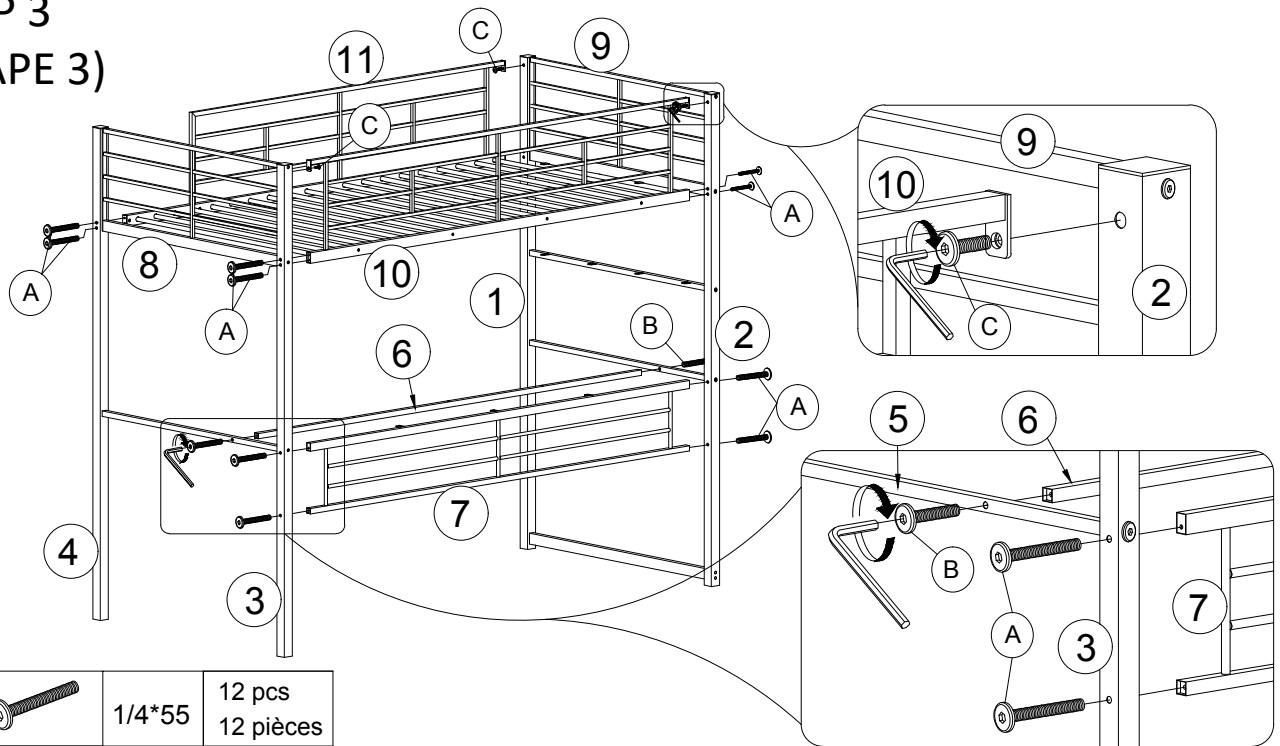

ASSEMBLY INSTRUCTIONS (INSTRUCTIONS DE MONTAGE) LOFT BED (LIT MEZZANINE)

STEP 3 (ÉTAPE 3)