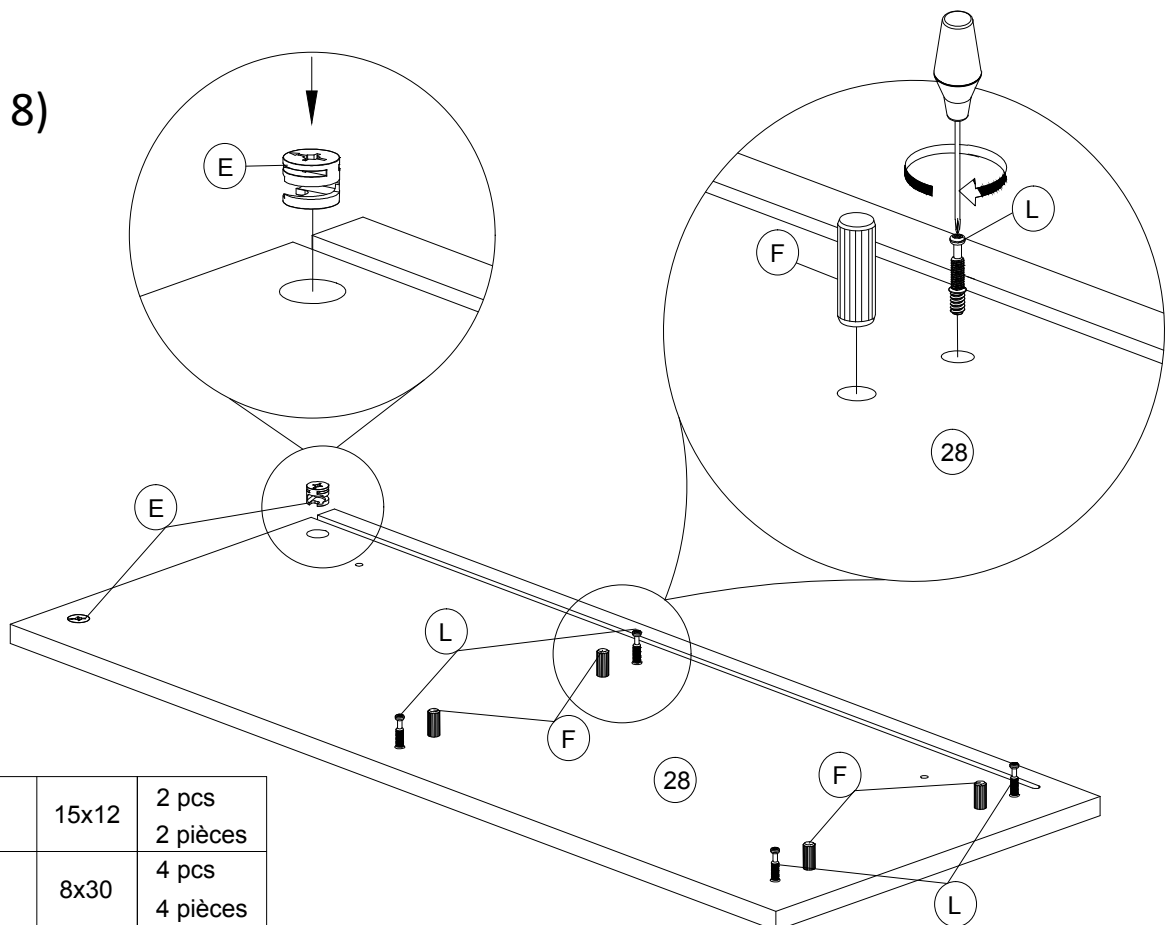

STEP 8 (ÉTAPE 8)

E		15x12	2 pcs 2 pièces
F		8x30	4 pcs 4 pièces
L		M6x30	4 pcs 4 pièces