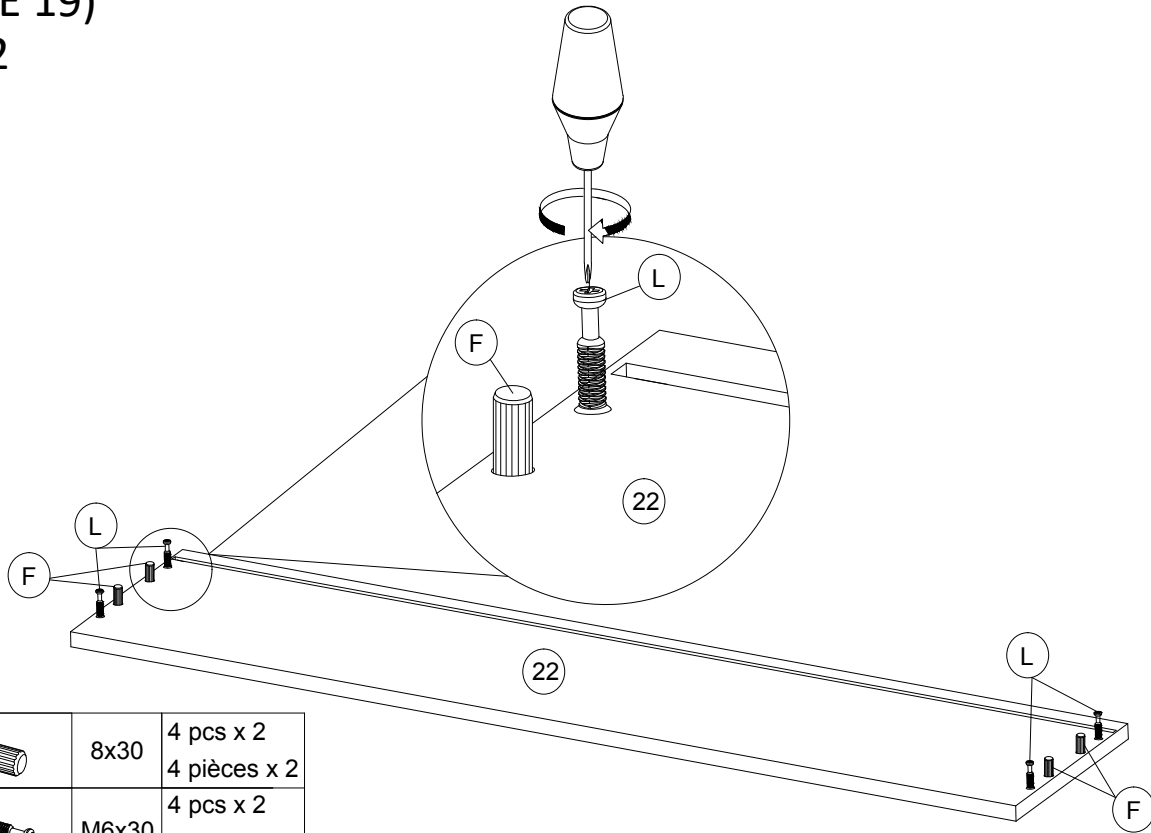

D

#8*10

2 pcs
2 pièces

ASSEMBLY INSTRUCTIONS (INSTRUCTIONS DE MONTAGE) LOFT BED (LIT MEZZANINE)

STEP 19 (ÉTAPE 19) x2

F		8x30	4 pcs x 2 4 pièces x 2
L		M6x30	4 pcs x 2 4 pièces x 2

STEP 20 (ÉTAPE 20)

F		8x30	4 pcs 4 pièces
---	---	------	-------------------