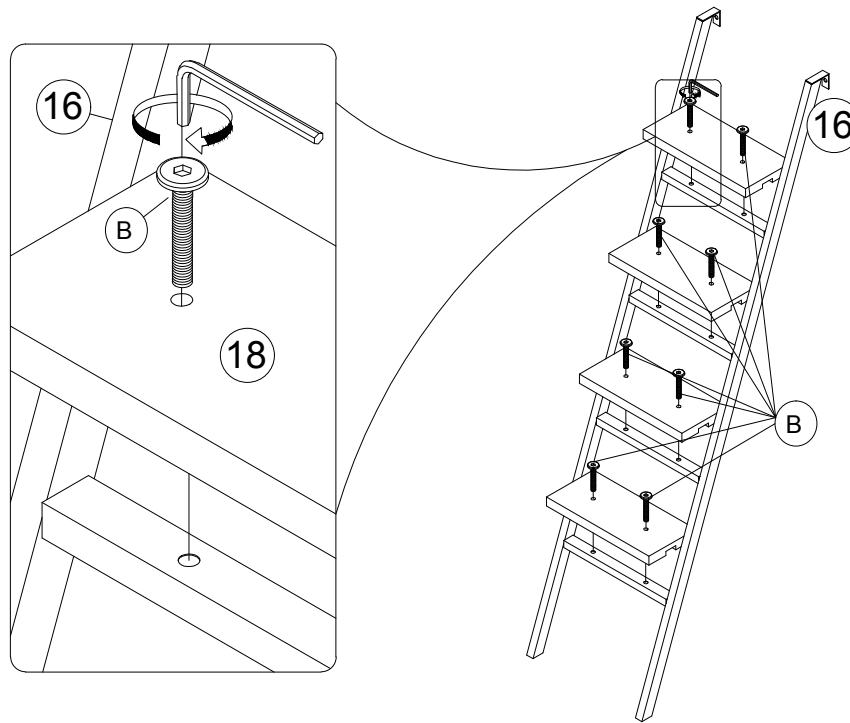

ASSEMBLY INSTRUCTIONS (INSTRUCTIONS DE MONTAGE) LOFT BED (LIT MEZZANINE)

STEP 5 (ÉTAPE 5)