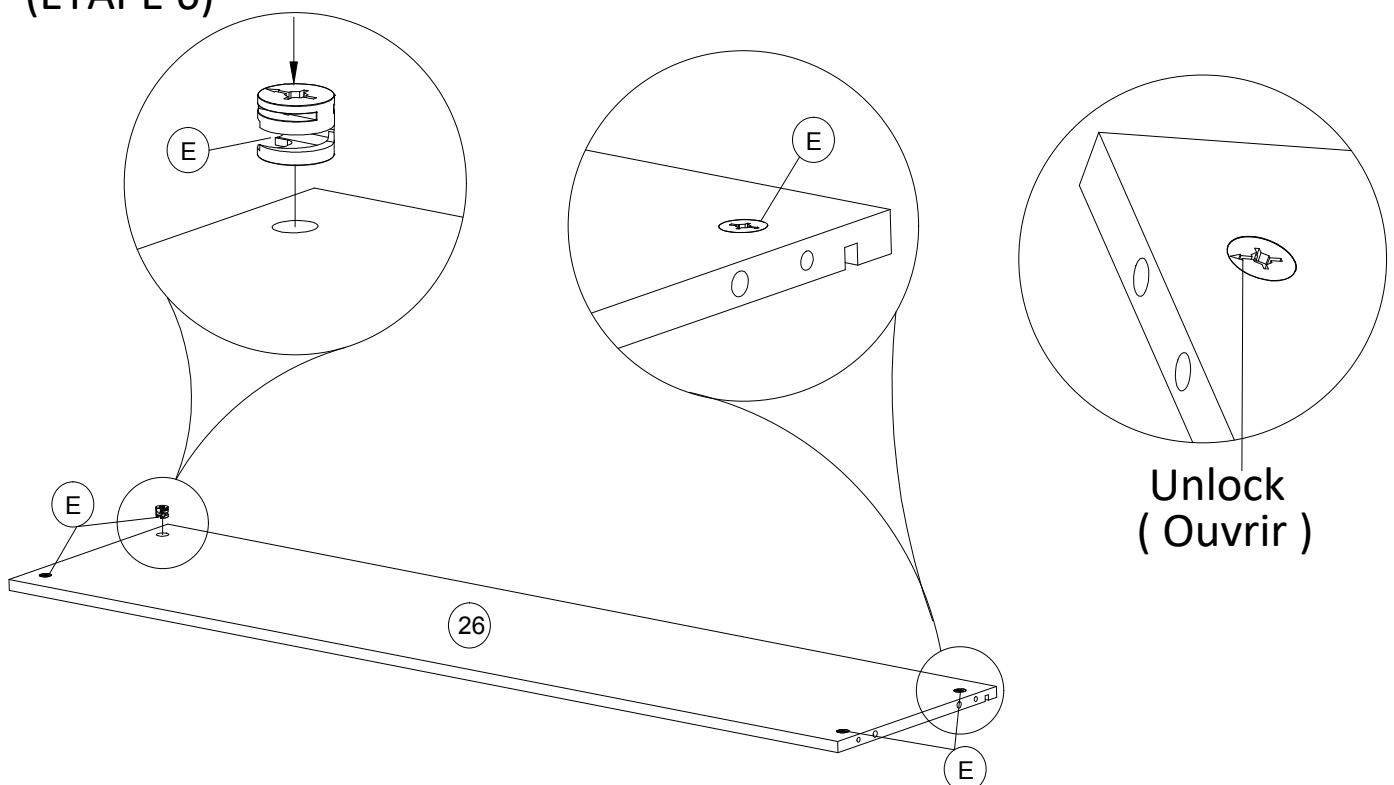

STEP 6 (ÉTAPE 6)