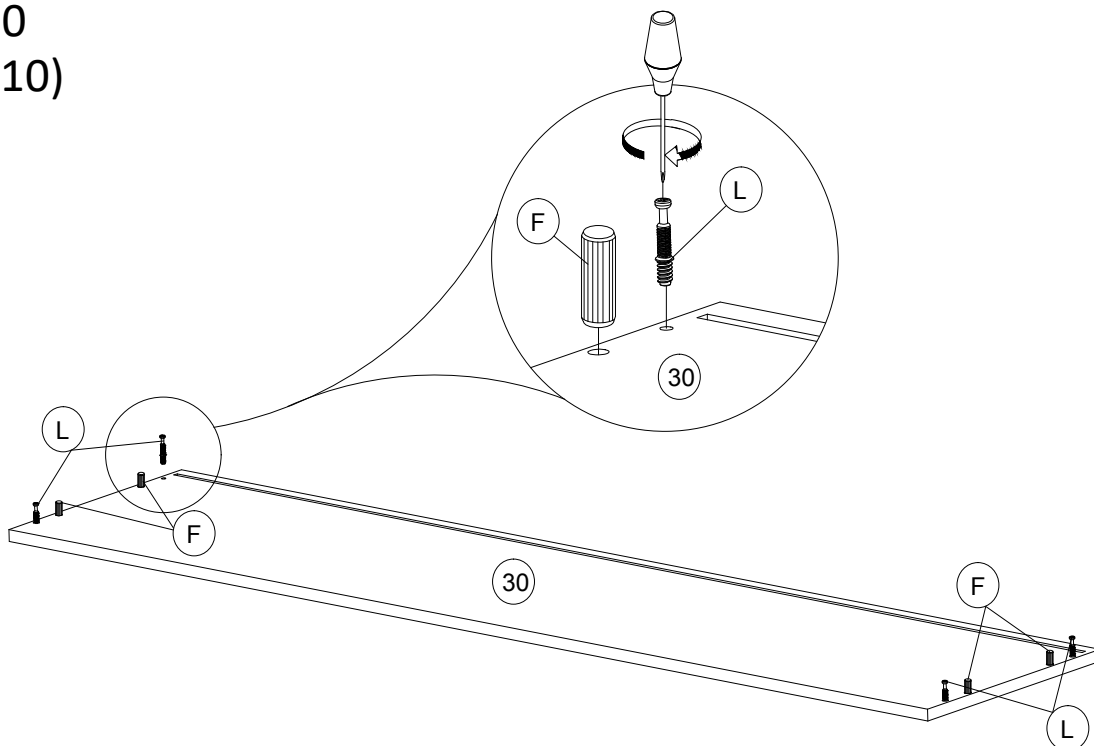

STEP 10 (ÉTAPE 10)

F		8x30	4 pcs 4 pièces
L		M6x30	4 pcs 4 pièces