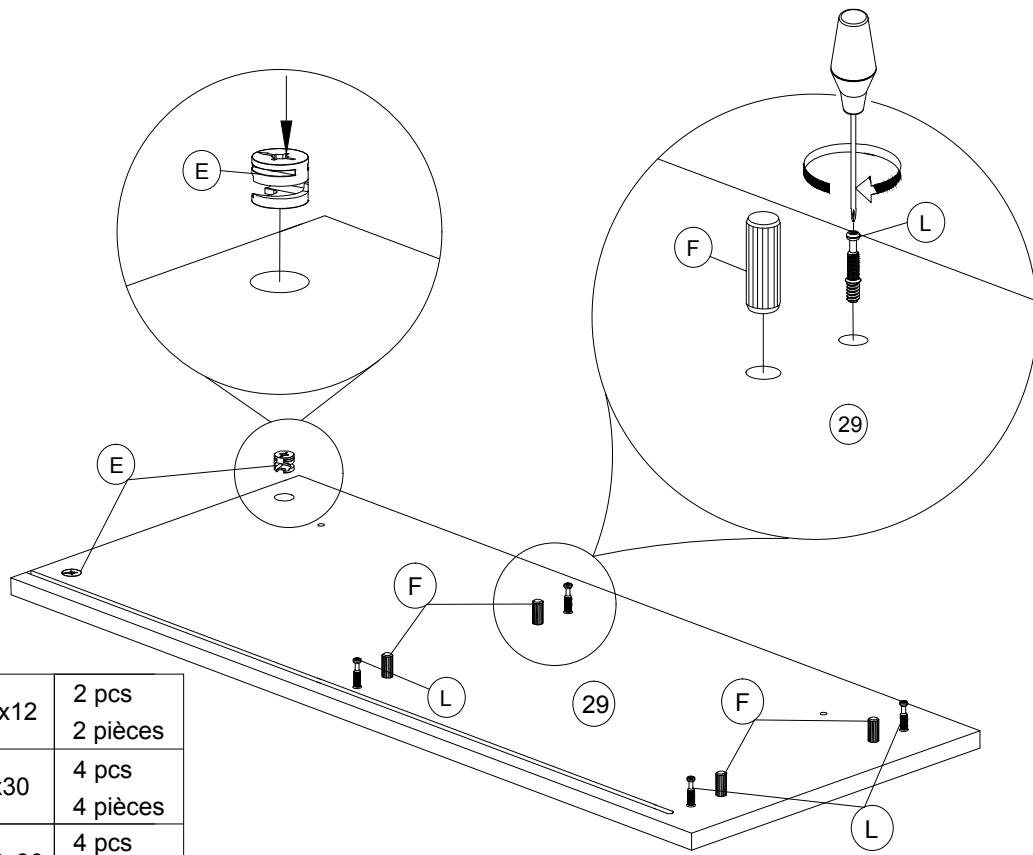

ASSEMBLY INSTRUCTIONS (INSTRUCTIONS DE MONTAGE) LOFT BED (LIT MEZZANINE)

STEP 9 (ÉTAPE 9)

E		15x12	2 pcs 2 pièces
F		8x30	4 pcs 4 pièces
L		M6x30	4 pcs 4 pièces