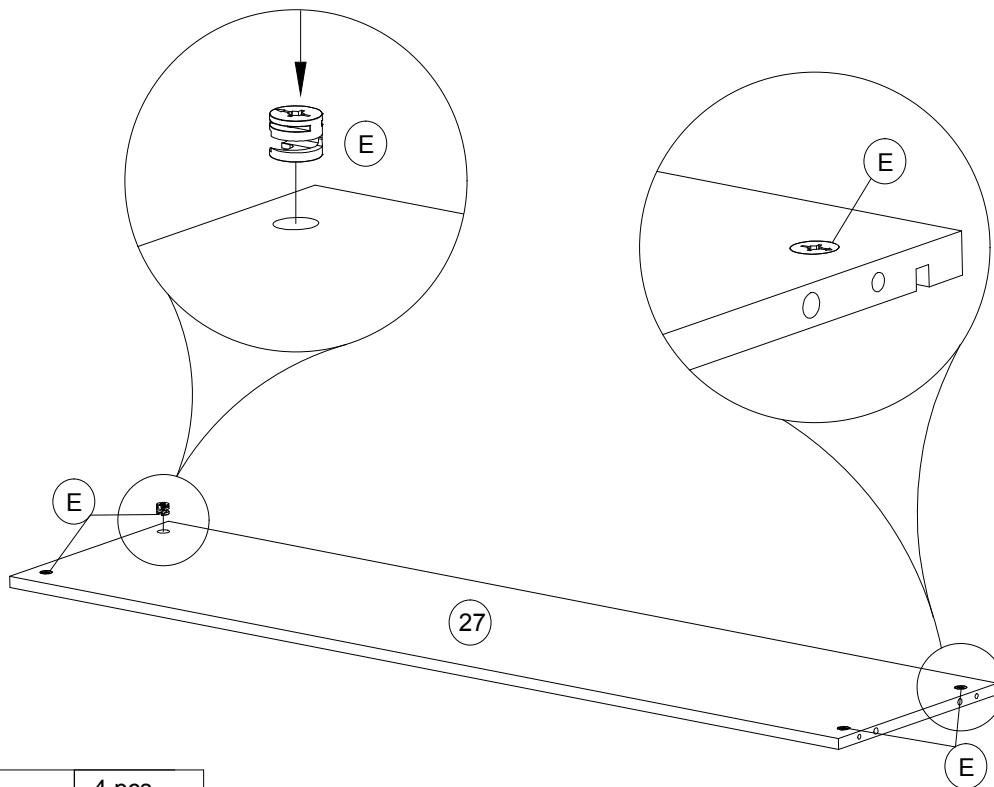

ASSEMBLY INSTRUCTIONS (INSTRUCTIONS DE MONTAGE) LOFT BED (LIT MEZZANINE)

STEP 7 (ÉTAPE 7)

E		15x12	4 pcs 4 pièces