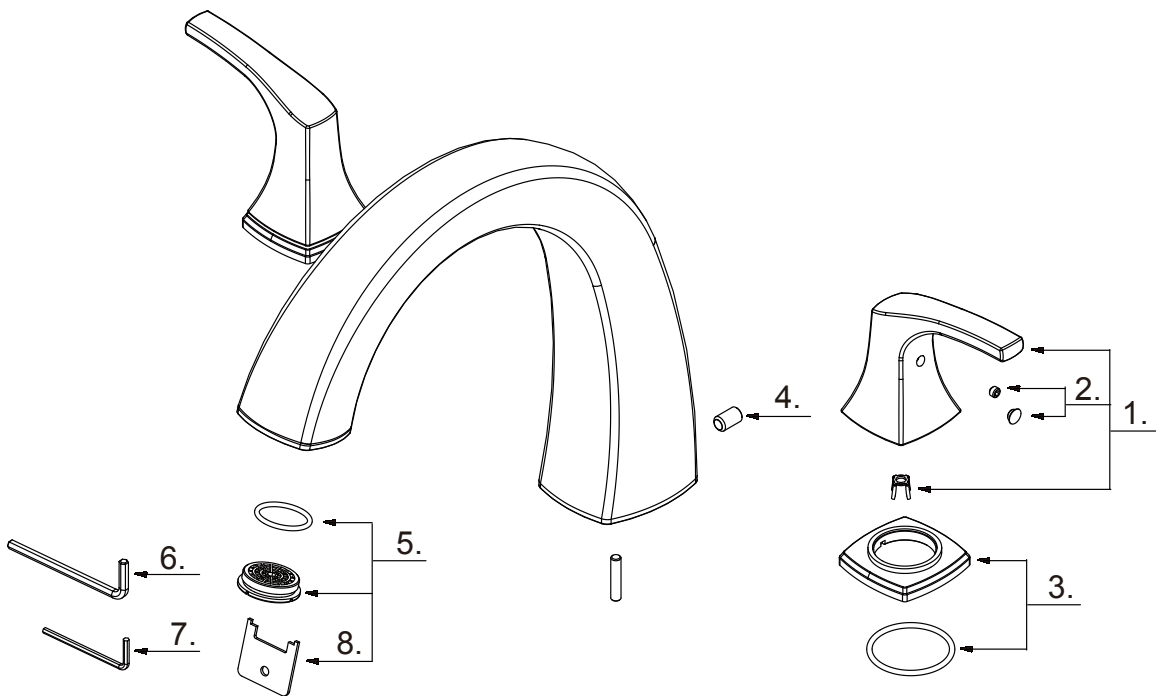

Two Handle Roman Tub Faucet Trim Kit

Ensemble de garniture seulement, à deux manettes, pour bain romain

Conjunto ornamental para bañera romana de dos manijas únicamente

Part Name	Nom de la pièce	Nombre de Parte	Part # # de pièce # de Parte
1 ⊕ Metal Handle Assembly	Assemblage de manette en métal	Ensamblaje de manija metálicas	A602838
2 ⊕ Index Button	Bouton d'index	Índice de botones	A663A53
3 ⊕ Handle Trim Ring	Garniture circulaire de manette	Capuchón ornamental de la manija	A607E07
4 Screw(5/16"-18UNC-2A*13L*H4)	Vis	Tornillo	A065027
5 ⊕ Aerator Assembly	Aérateur	Aireador	A603044
6 Hex Wrench (H4 * 20 mm L * 70 mm L)	Clé hexagonale	Llave hexagonal	A031011NI
7 ⊕ Hex Wrench (H2.5 * 19 MM L * 53)	Clé hexagonale	Llave hexagonal	A031000NI
8 Aerator Wrench	Clé d'aérateur	Llave de aireador	A031214NI

D300918