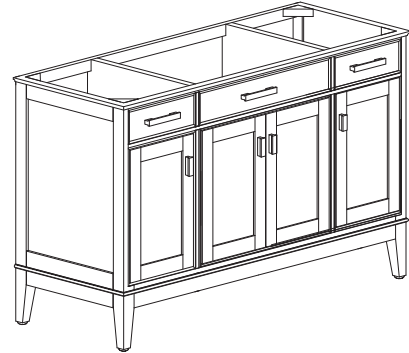

## Features

- Solid poplar frame and MDF
- 4 soft-close doors
- 2 soft-close drawers
- 3 interior shelves
- Black Bronze finish hardware
- Adjustable height levelers

## Caractéristiques

- Cadre de peuplier solide et MDF
- 4 portes de cierre suave
- 2 cajón de cierre suave
- 3 étagère intérieure
- Quincaillerie avec finition en bronze noir
- Niveladores de altura ajustables

## Nominal Dimension / Dimension Nominale

- 48W x 21D x 34H inches | 1218 x 533 x 864 mm