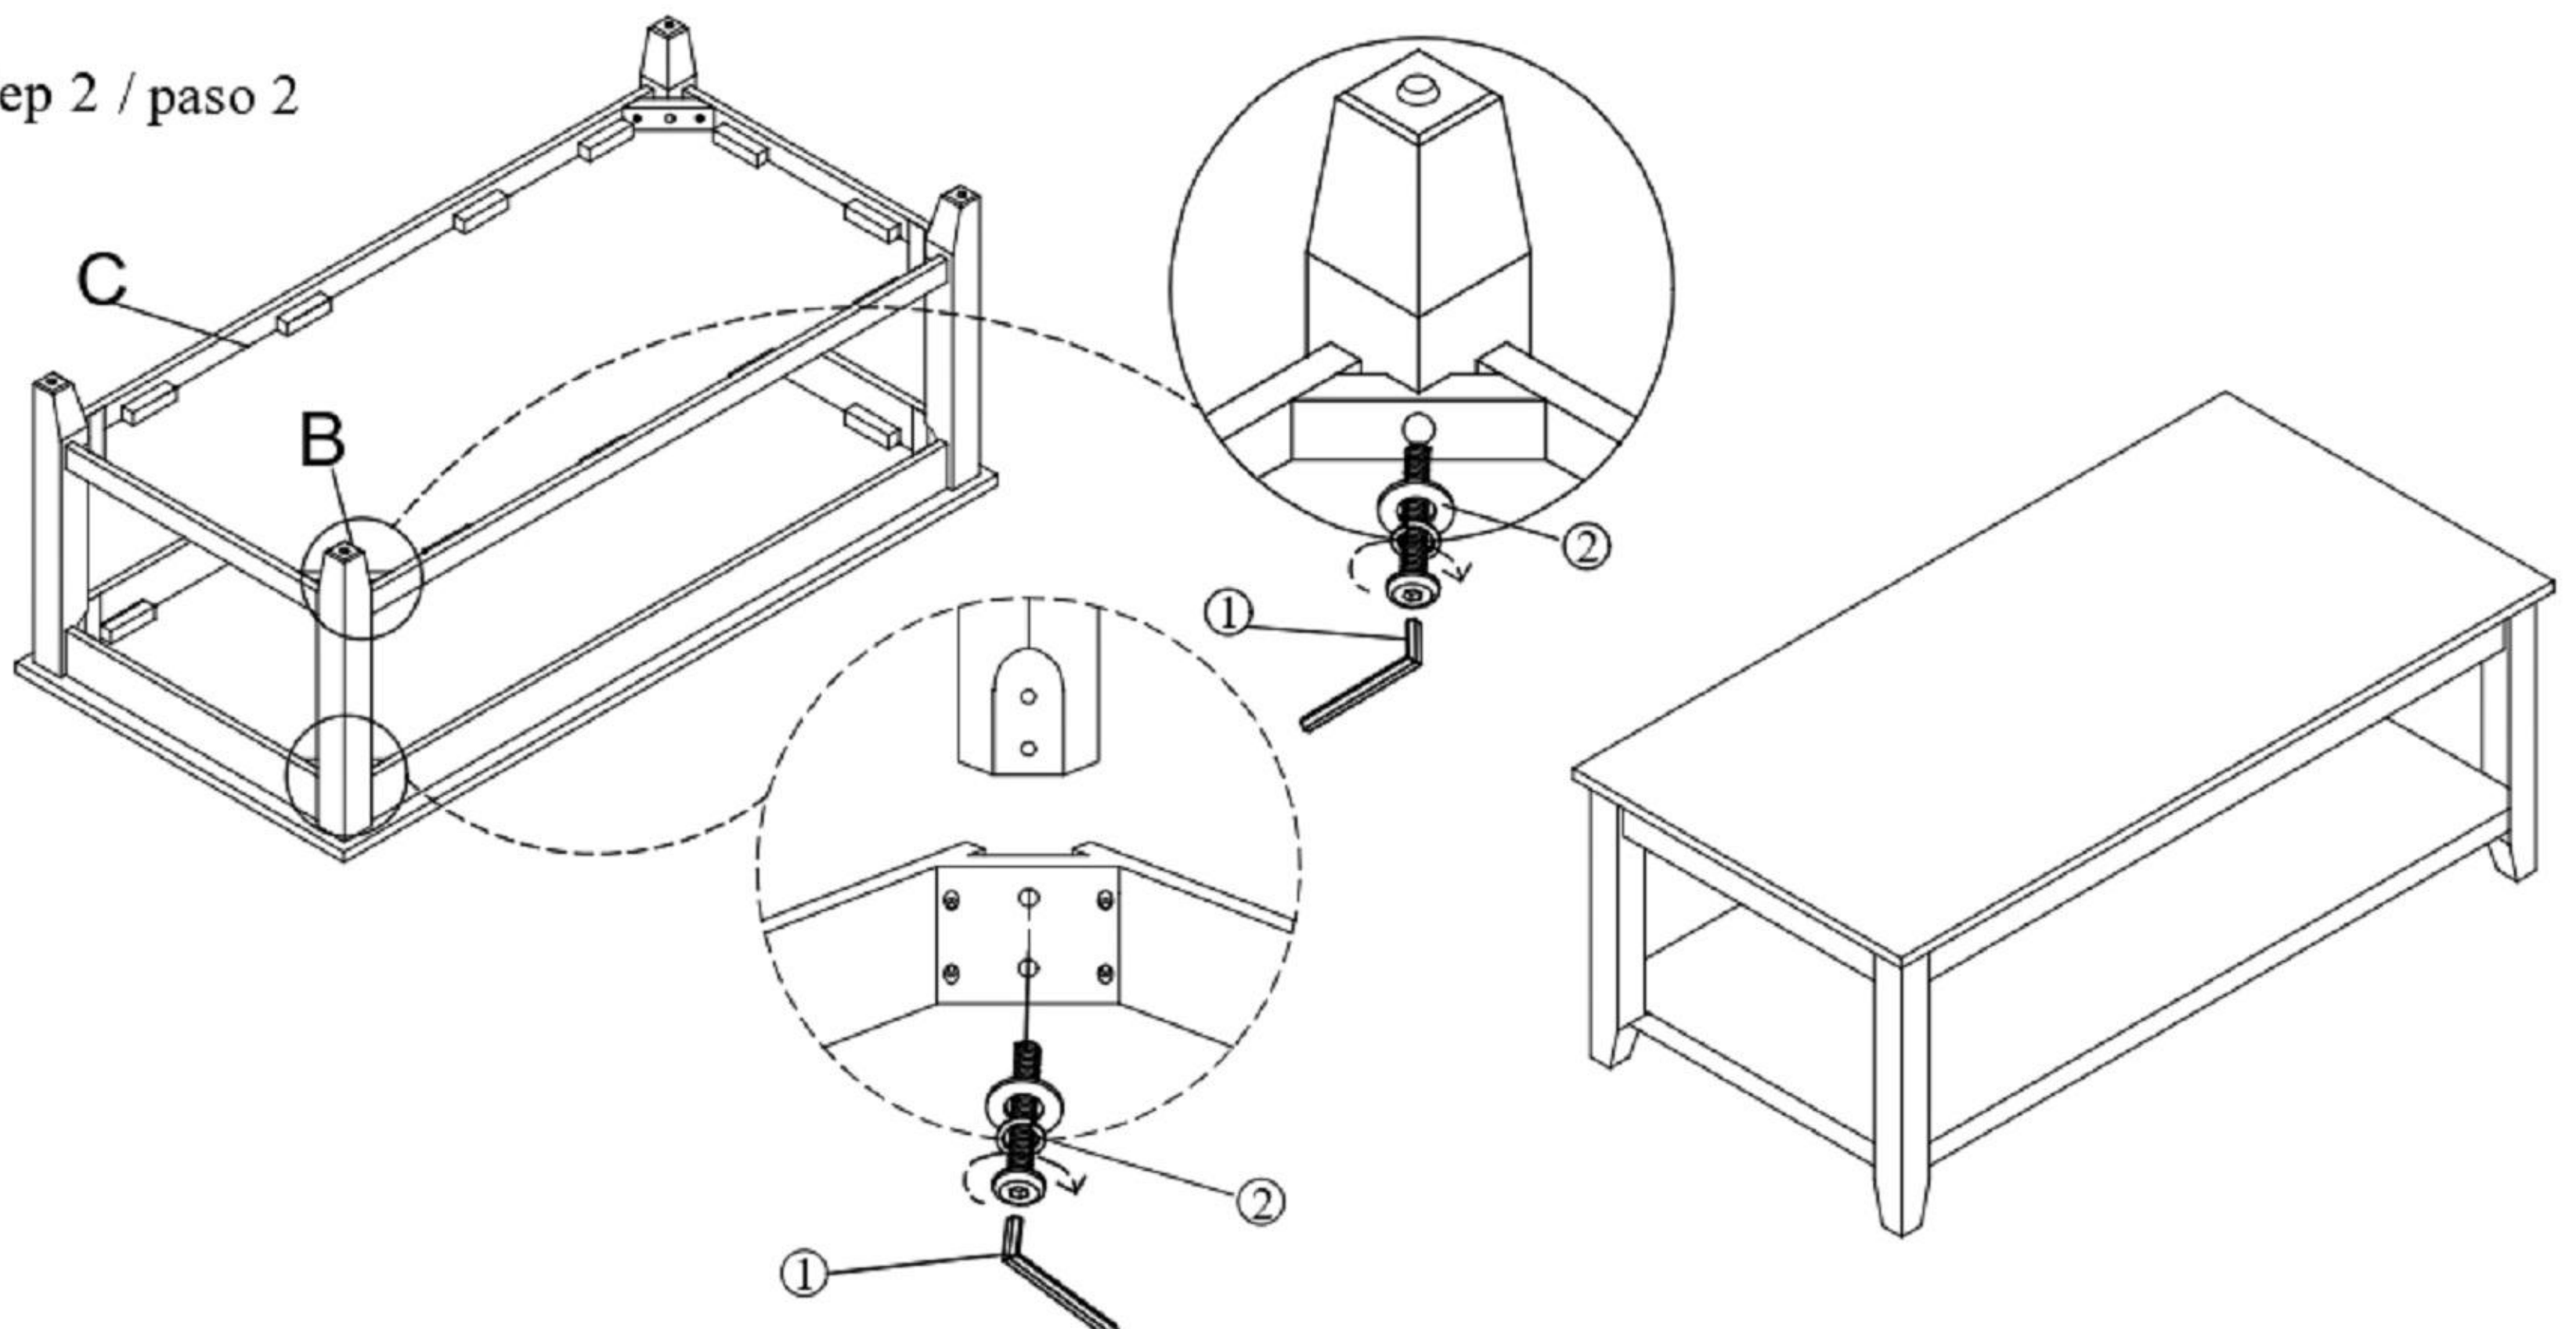

ASSEMBLY INSTRUCTIONS INSTRUCCIONES

COFFEE TABLE

No.	DESCRIPTION	QTY	① ALLEN KEY	M5"*2-1/4"L	1pc /pieza
A	COFFEE TABLE TOP	1pc/pieza	② BOLT	Φ5/16"-18*2-1/2"L	12pcs/piezas
B	COFFEE TABLE LEG	4pcs/piezas			
C	COFFEE TABLE SHELF	1pc /pieza			

step 1 / paso 1

step 2 / paso 2

DO NOT TIGHTEN SCREWS UNTIL COMPLETELY ASSEMBLED !
NO APRETAR LOS TORNILLOS HASTA ARMAR COMPLETAMENTE