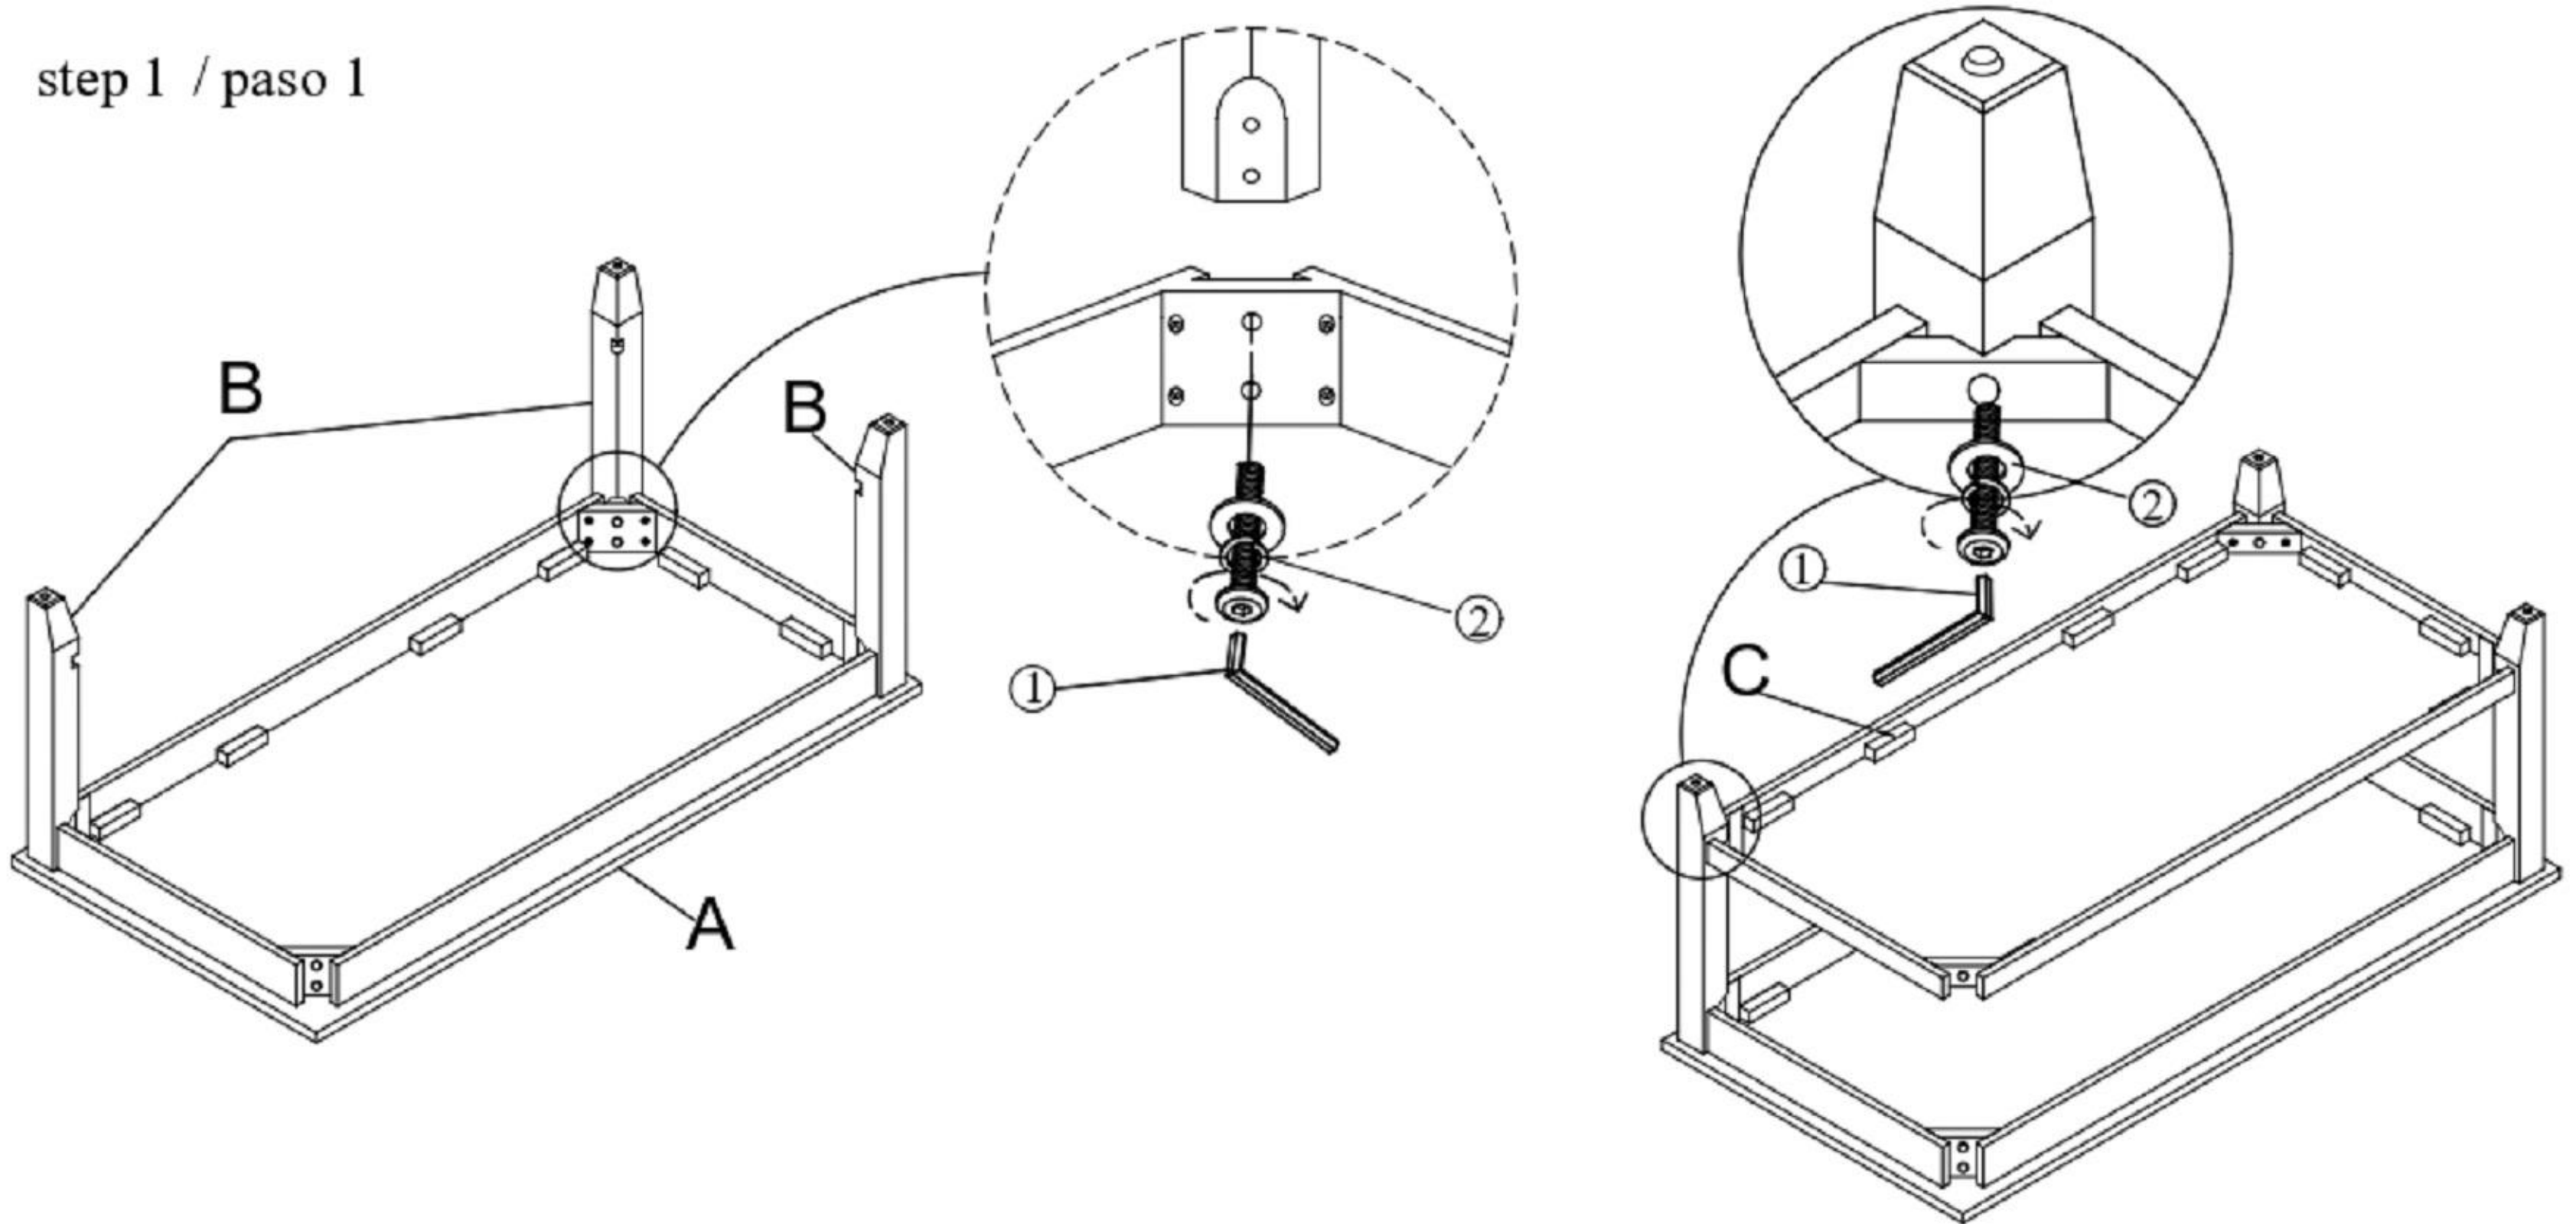

ASSEMBLY INSTRUCTIONS INSTRUCCIONES

COFFEE TABLE

No.	DESCRIPTION	QTY	① ALLEN KEY	M5"*2-1/4"L	1pc /pieza
A	COFFEE TABLE TOP	1pc/pieza	② BOLT	Φ5/16"-18*2-1/2"L	12pcs/piezas
B	COFFEE TABLE LEG	4pcs/piezas			
C	COFFEE TABLE SHELF	1pc /pieza			

step 1 / paso 1

step 2 / paso 2

DO NOT TIGHTEN SCREWS UNTIL COMPLETELY ASSEMBLED !
NO APRETAR LOS TORNILLOS HASTA ARMAR COMPLETAMENTE