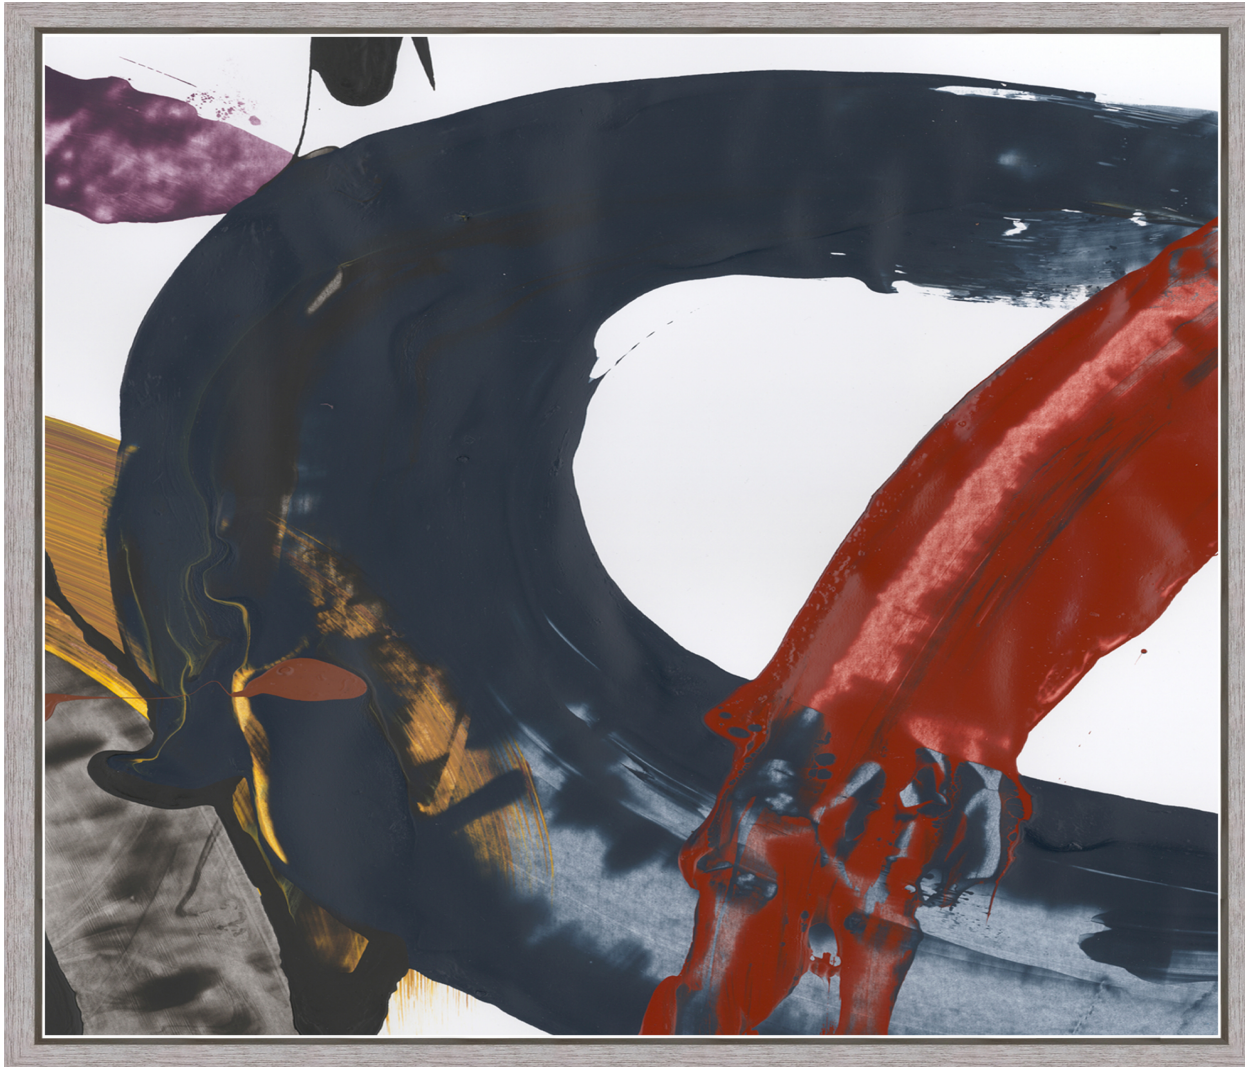

WENDOVER ART GROUP

ITEM NUMBER : **WTFH1371**

TITLE : **Colorful Expressions 7**

OUTWARD DIMENSION (W X H) : **20" x 20"**

FRAME (WIDTH X DEPTH) : **MC2732 | 0.38" x 1.88"**

FRAME FINISH : **Floater Frame**

Gray Driftwood

DESCRIPTION :

Giclee on Canvas, Gallery Wrapped, Artist Enhanced