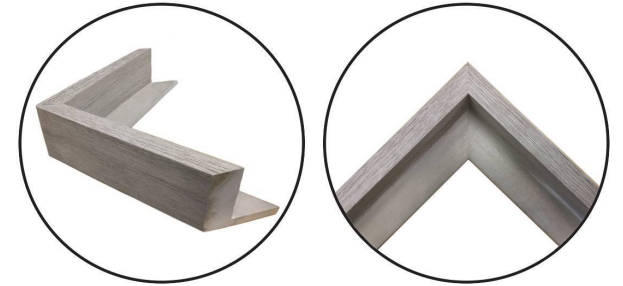

WENDOVER ART GROUP

ITEM NUMBER : **WTFH1371**

TITLE : **Colorful Expressions 7**

OUTWARD DIMENSION (W X H) : **20" x 20"**

FRAME (WIDTH X DEPTH) : **MC2732 | 0.38" x 1.88"**

FRAME FINISH : **Floater Frame**

Gray Driftwood

DESCRIPTION :

Giclee on Canvas, Gallery Wrapped, Artist Enhanced