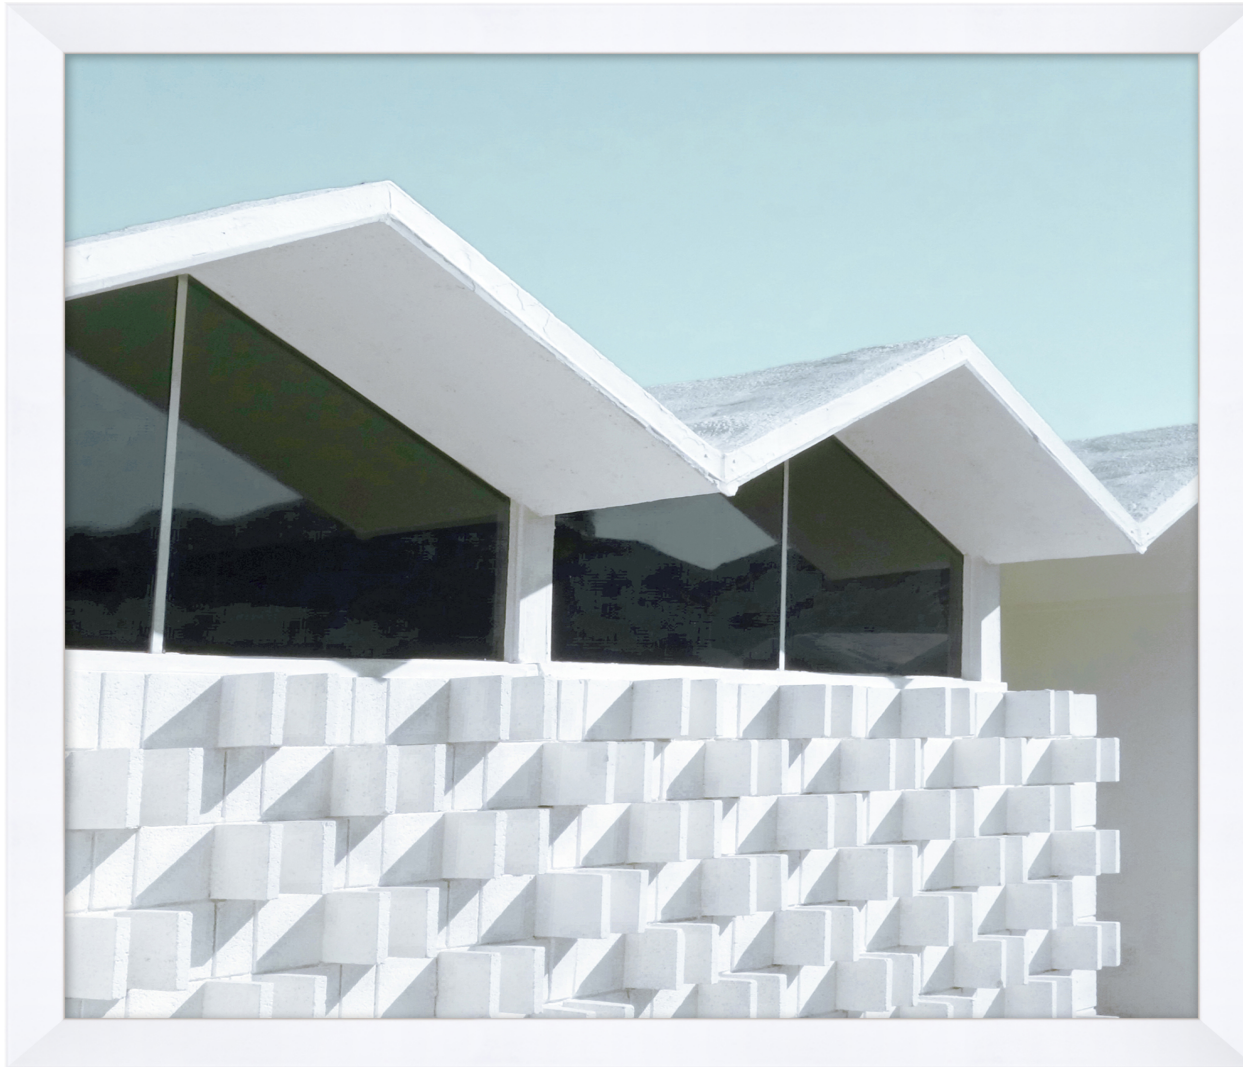

WENDOVER ART GROUP

ITEM NUMBER : **CK0668**

TITLE : **Angles in the Sun**

OUTWARD DIMENSION (W X H) : **26" x 26"**

FRAME (WIDTH X DEPTH) : **MC2328 | 1.25" x 1.25"**

FRAME FINISH : **Standard Frame**

Matte White

DESCRIPTION :

Giclee on Matte Paper, Straight Fit (No Mats)