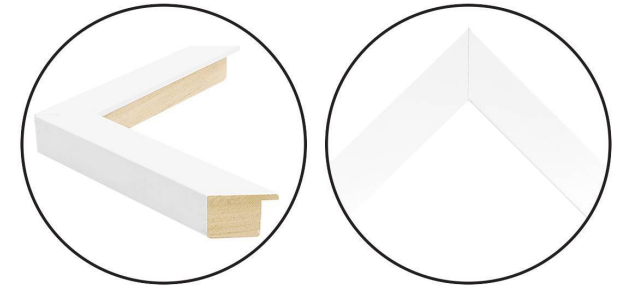

WENDOVER ART GROUP

ITEM NUMBER : **CK0668**

TITLE : **Angles in the Sun**

OUTWARD DIMENSION (W X H) : **26" x 26"**

FRAME (WIDTH X DEPTH) : **MC2328 | 1.25" x 1.25"**

FRAME FINISH : **Standard Frame**

Matte White

DESCRIPTION :

Giclee on Matte Paper, Straight Fit (No Mats)