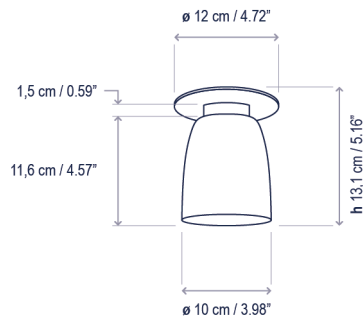

Nut PF/10 Outdoor

Design / Diseño:
Estudi Manel Molina / 2021

Typology: Ceiling lamp
Tipología: Plafón

Environment: Outdoor
Ambiente: Exterior

Image does not show north American back plate
La fotografía no muestra la placa de fijación

Technical description / Descripción técnica:

Net Weight: 1.08 lbs
Peso Neto: 1.08 lbs

1 Box/Caja
9.84x 9.85 x 8.66 inches | 0.4662 ft³
Gross Weight / Peso bruto: 2.01 lbs

Materials: Stainless steel, Aluminum
Materiales: Acero Inoxidable, Aluminio.