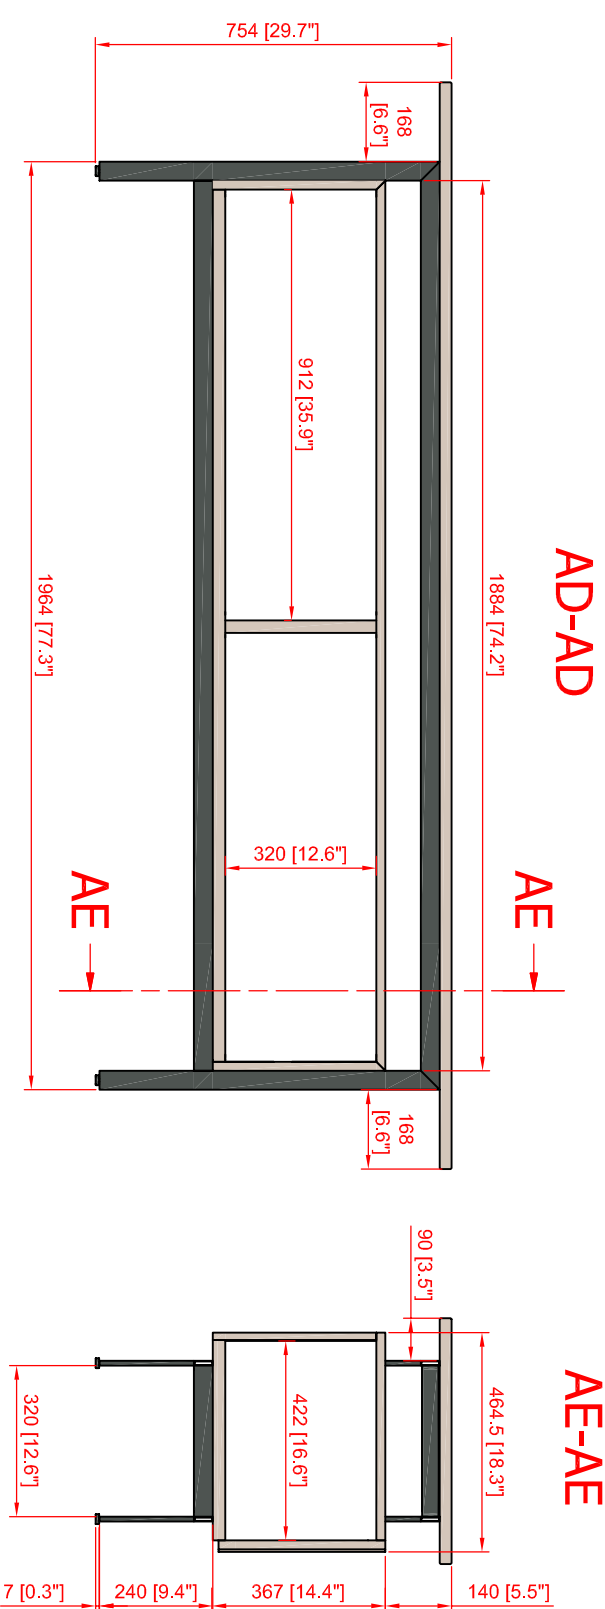

CHICAGO ref. CHC420

© 2020

punt