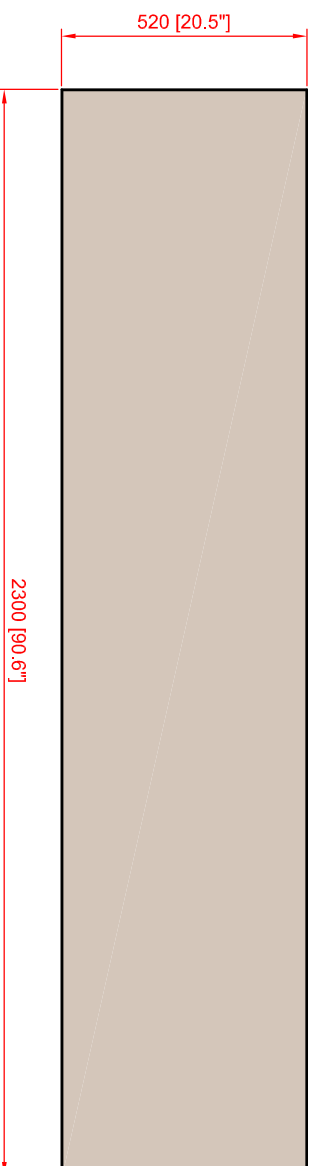

CHICAGO ref. CHC420

© 2020

punt