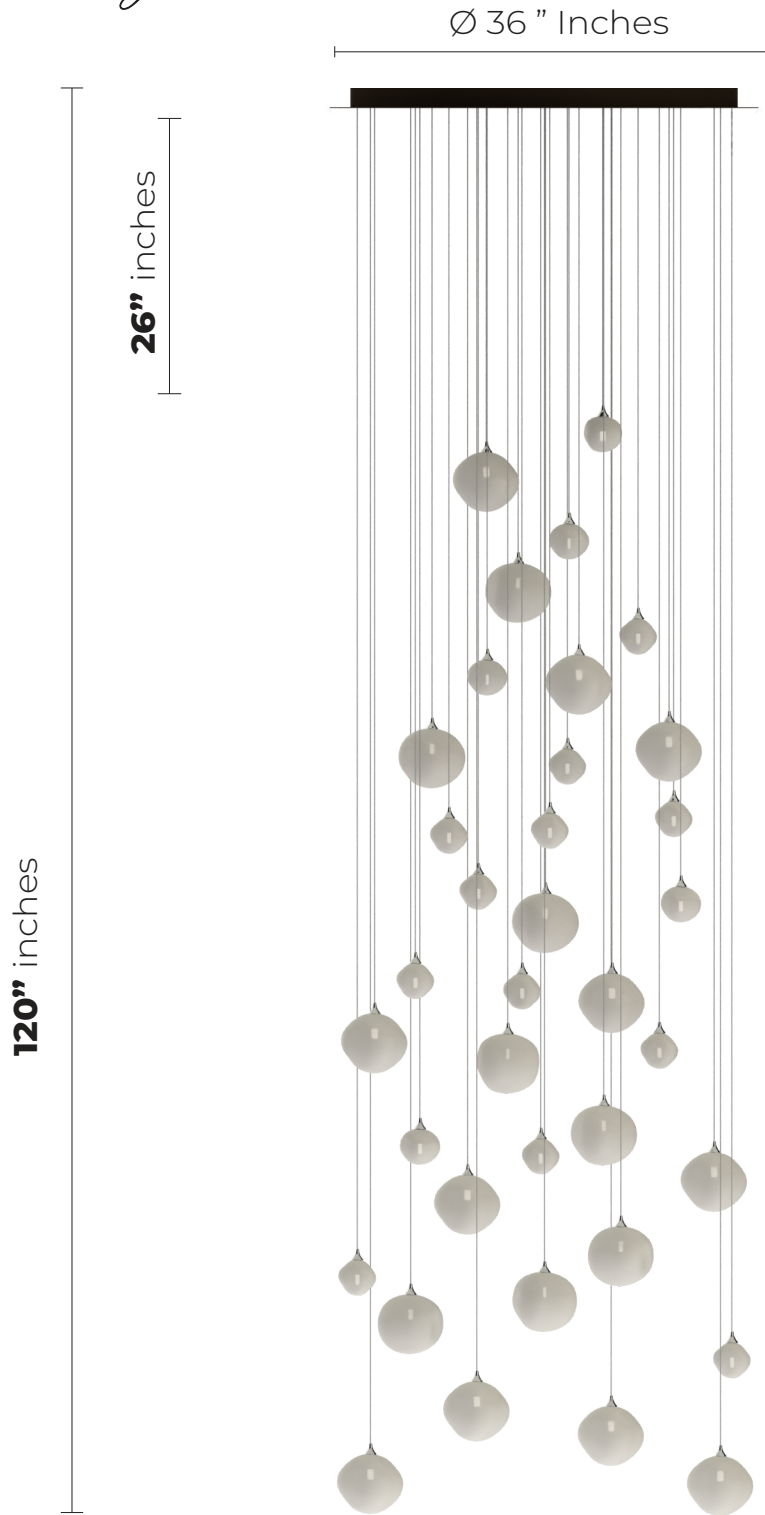

### Specs

36" Round Canopy

Ø 36 " Inches

36" inches

144" inches

PENDANT QTY	SIZE	COLOR
18	3"	Frosted White
18	5"	Frosted White

H- 3" | 7.6 cm

H- 5" | 12.7 cm

## **VOYAGE**

36 LIGHTS  
**120" Height**

### **Specs**

36" Round Canopy

PENDANT QTY	SIZE	COLOR
18	3"	Frosted White
18	5"	Frosted White

**Bulbs**  
LED - G9 - Dimmable

## **VOYAGE**

36 LIGHTS  
**96" Height**