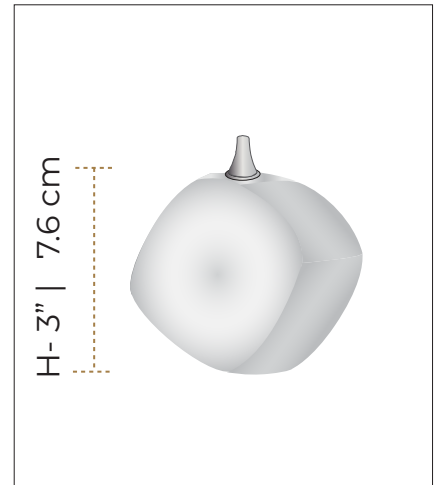

### Specs

36" Round Canopy

Ø 36 " Inches

36" inches

144" inches

PENDANT QTY	SIZE	COLOR
18	3"	Frosted White
18	5"	Frosted White

H- 3" | 7.6 cm

H- 5" | 12.7 cm

### **Specs**

36" Round Canopy

PENDANT QTY	SIZE	COLOR
18	3"	Frosted White
18	5"	Frosted White

**Bulbs**  
LED - G9 - Dimmable

## **VOYAGE**

36 LIGHTS  
**96" Height**