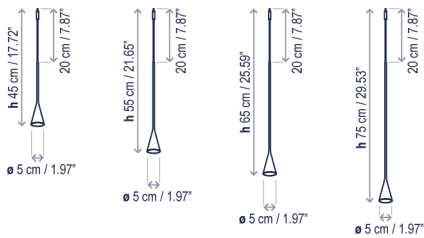

## S/7L/21

Luces / Lights  
7 x 55 cm / 21.65"

### Technical description / Descripción técnica:

Net Weight: 6.15 lbs  
Peso Neto: 6.15 lbs

1 Box/Caja  
21.65 x 21.65 x 9.84 inches | 2.6698 ft<sup>3</sup>  
Gross Weight / Peso bruto: 4.78 lbs

1 Tube/Tubo  
90.16 x Ø3.54 inches | 0.5145 ft<sup>3</sup>  
Gross Weight / Peso bruto: 8.8 lbs

## S/7L/23

Luces / Lights  
7 x 55 cm / 21.65"