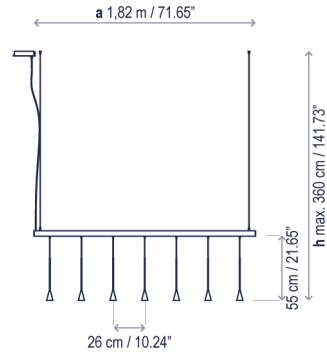

## S/7L/21

Luces / Lights  
7 x 55 cm / 21.65"

### Technical description / Descripción técnica:

Net Weight: 6.15 lbs  
Peso Neto: 6.15 lbs

1 Box/Caja  
21.65 x 21.65 x 9.84 inches | 2.6698 ft<sup>3</sup>  
Gross Weight / Peso bruto: 4.78 lbs

1 Tube/Tubo  
90.16 x Ø3.54 inches | 0.5145 ft<sup>3</sup>  
Gross Weight / Peso bruto: 8.8 lbs

## S/7L/23

Luces / Lights  
7 x 55 cm / 21.65"