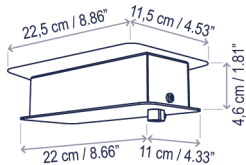

Technical description / Descripción técnica:

Net Weight: 6.15 lbs
Peso Neto: 6.15 lbs

1 Box/Caja
21.65 x 21.65 x 9.84 inches | 2.6698 ft³
Gross Weight / Peso bruto: 4.78 lbs

1 Tube/Tubo
90.16 x Ø3.54 inches | 0.5145 ft³
Gross Weight / Peso bruto: 8.8 lbs

Materials: Iron, Aluminum, Extruded Aluminum Track.

Materiales: Hierro, Aluminio, Perfil de Extrusión de Aluminio.

Structure finish: ebony black
Acabado estructura: color ébano negro

Beam angle 30° standard
Óptica 30° apertura estándar

Options upon request: False ceiling remote driver, 3000K, Beam angle 40°.

Opciones bajo pedido: Driver remoto en falso techo, 3000K, Óptica 40°.

Customizable
Personalizable

Certifications
Certificaciones

Canopy (S/7L/21)
Florón (S/7L/21)