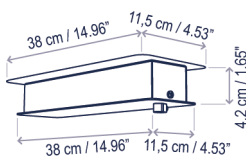

Canopy (S/7L/23)
Florón (S/7L/23)

Lower lighting lamp description / Descripción lámpara iluminación inferior:

120V 60Hz DRY IP-20 0/1-10V/PUSH 22.4 W LED / CRI:90 / 2700K 2604 lm light source / fuente de luz

Ref	Finishing / Acabados	Ean13
35716220056U	Dimmable 0/1-10v/Push - Bell 55 cm Regulable 0/1-10v/Push - Bell 55 cm	8435493726021