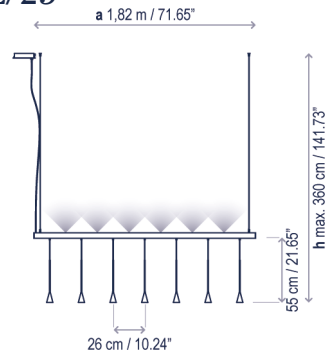

### Technical description / Descripción técnica:

Net Weight: 6.15 lbs  
Peso Neto: 6.15 lbs

1 Box/Caja  
21.65 x 21.65 x 9.84 inches | 2.6698 ft<sup>3</sup>  
Gross Weight / Peso bruto: 4.78 lbs

1 Tube/Tubo  
90.16 x Ø3.54 inches | 0.5145 ft<sup>3</sup>  
Gross Weight / Peso bruto: 8.8 lbs

Materials: Iron, Aluminum, Extruded Aluminum Track.

Materiales: Hierro, Aluminio, Perfil de Extrusión de Aluminio.

Structure finish: ebony black  
Acabado estructura: color ébano negro

Beam angle 30° standard  
Óptica 30° apertura estándar

### Lower lighting lamp description / Descripción lámpara iluminación inferior:

120V 60Hz DRY IP-20 0/1-10V/PUSH 22.4 W LED / CRI:90 / 2700K 2604 lm light source / fuente de luz

Ref	Finishing / Acabados	Ean13
35716220056U	Dimmable 0/1-10v/Push - Bell 55 cm Regulable 0/1-10v/Push - Bell 55 cm	8435493726021

## S/7L/23

Luces / Lights  
7 x 55 cm / 21.65"