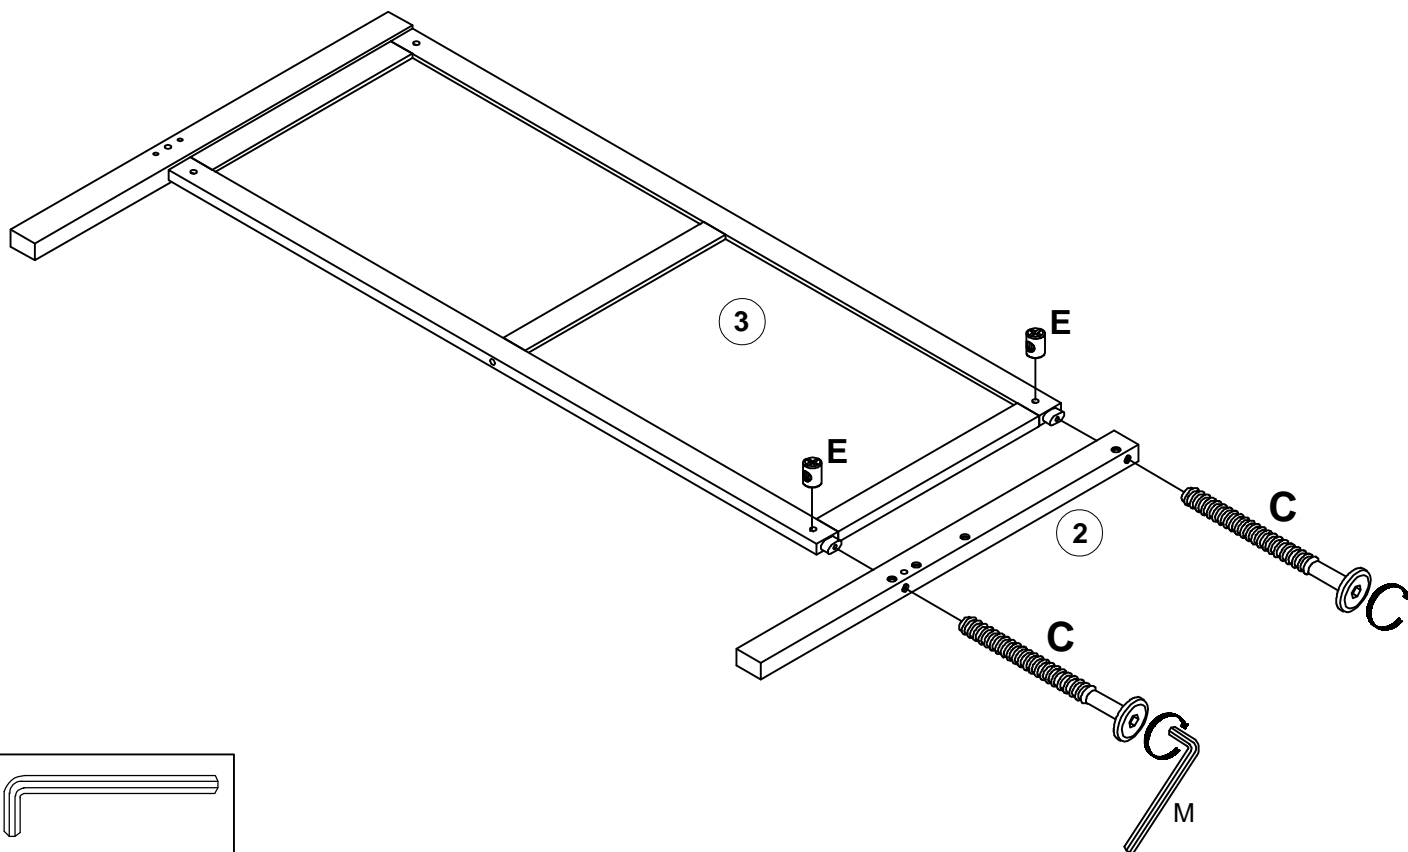

Step/Étape 2

M	
C	
2pcs/pièces	
E	
2pcs/pièces