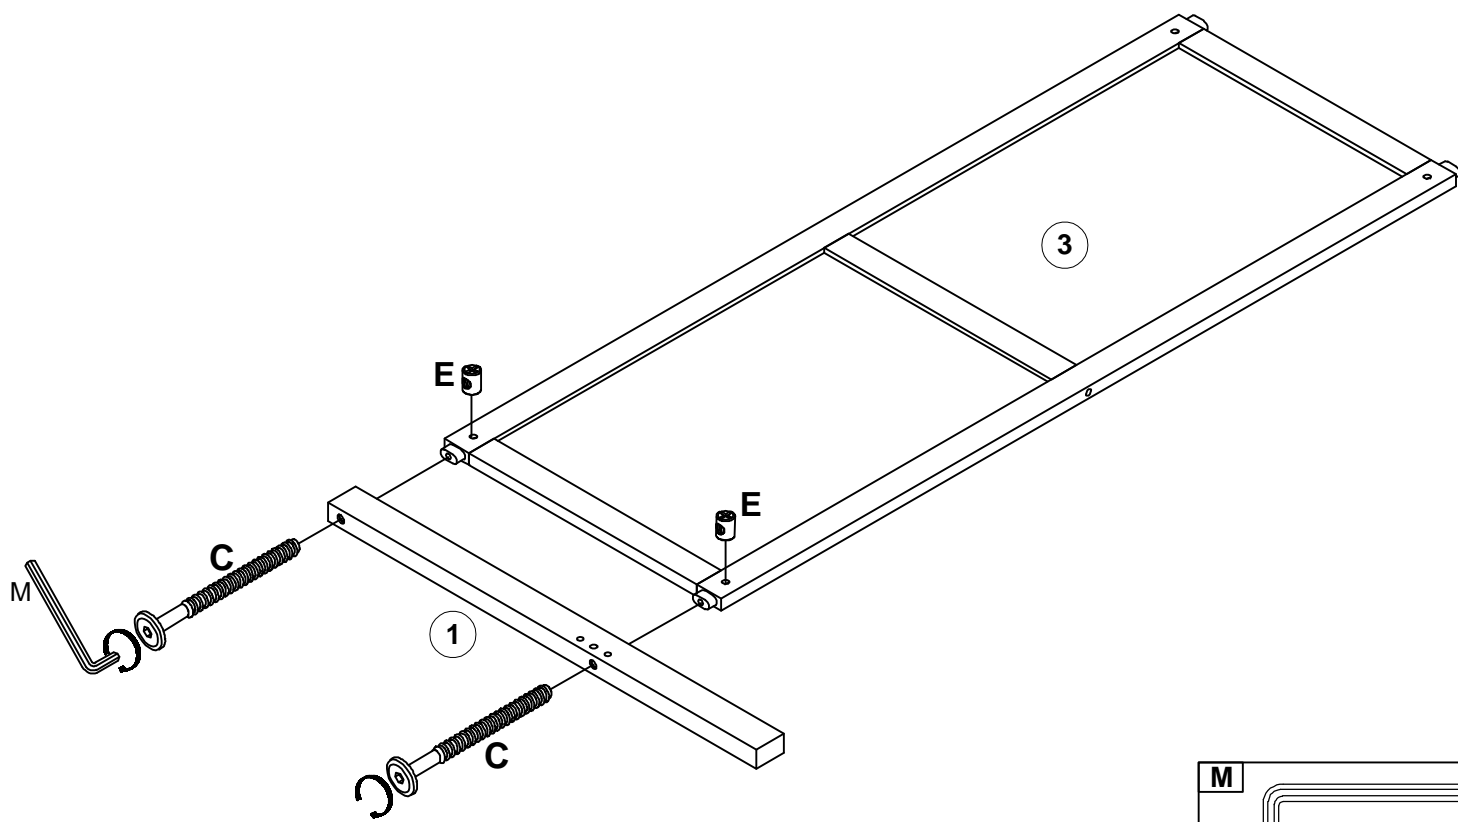

Step/Étape 1

M	
E	
C	
2pcs/pièces	
2pcs/pièces