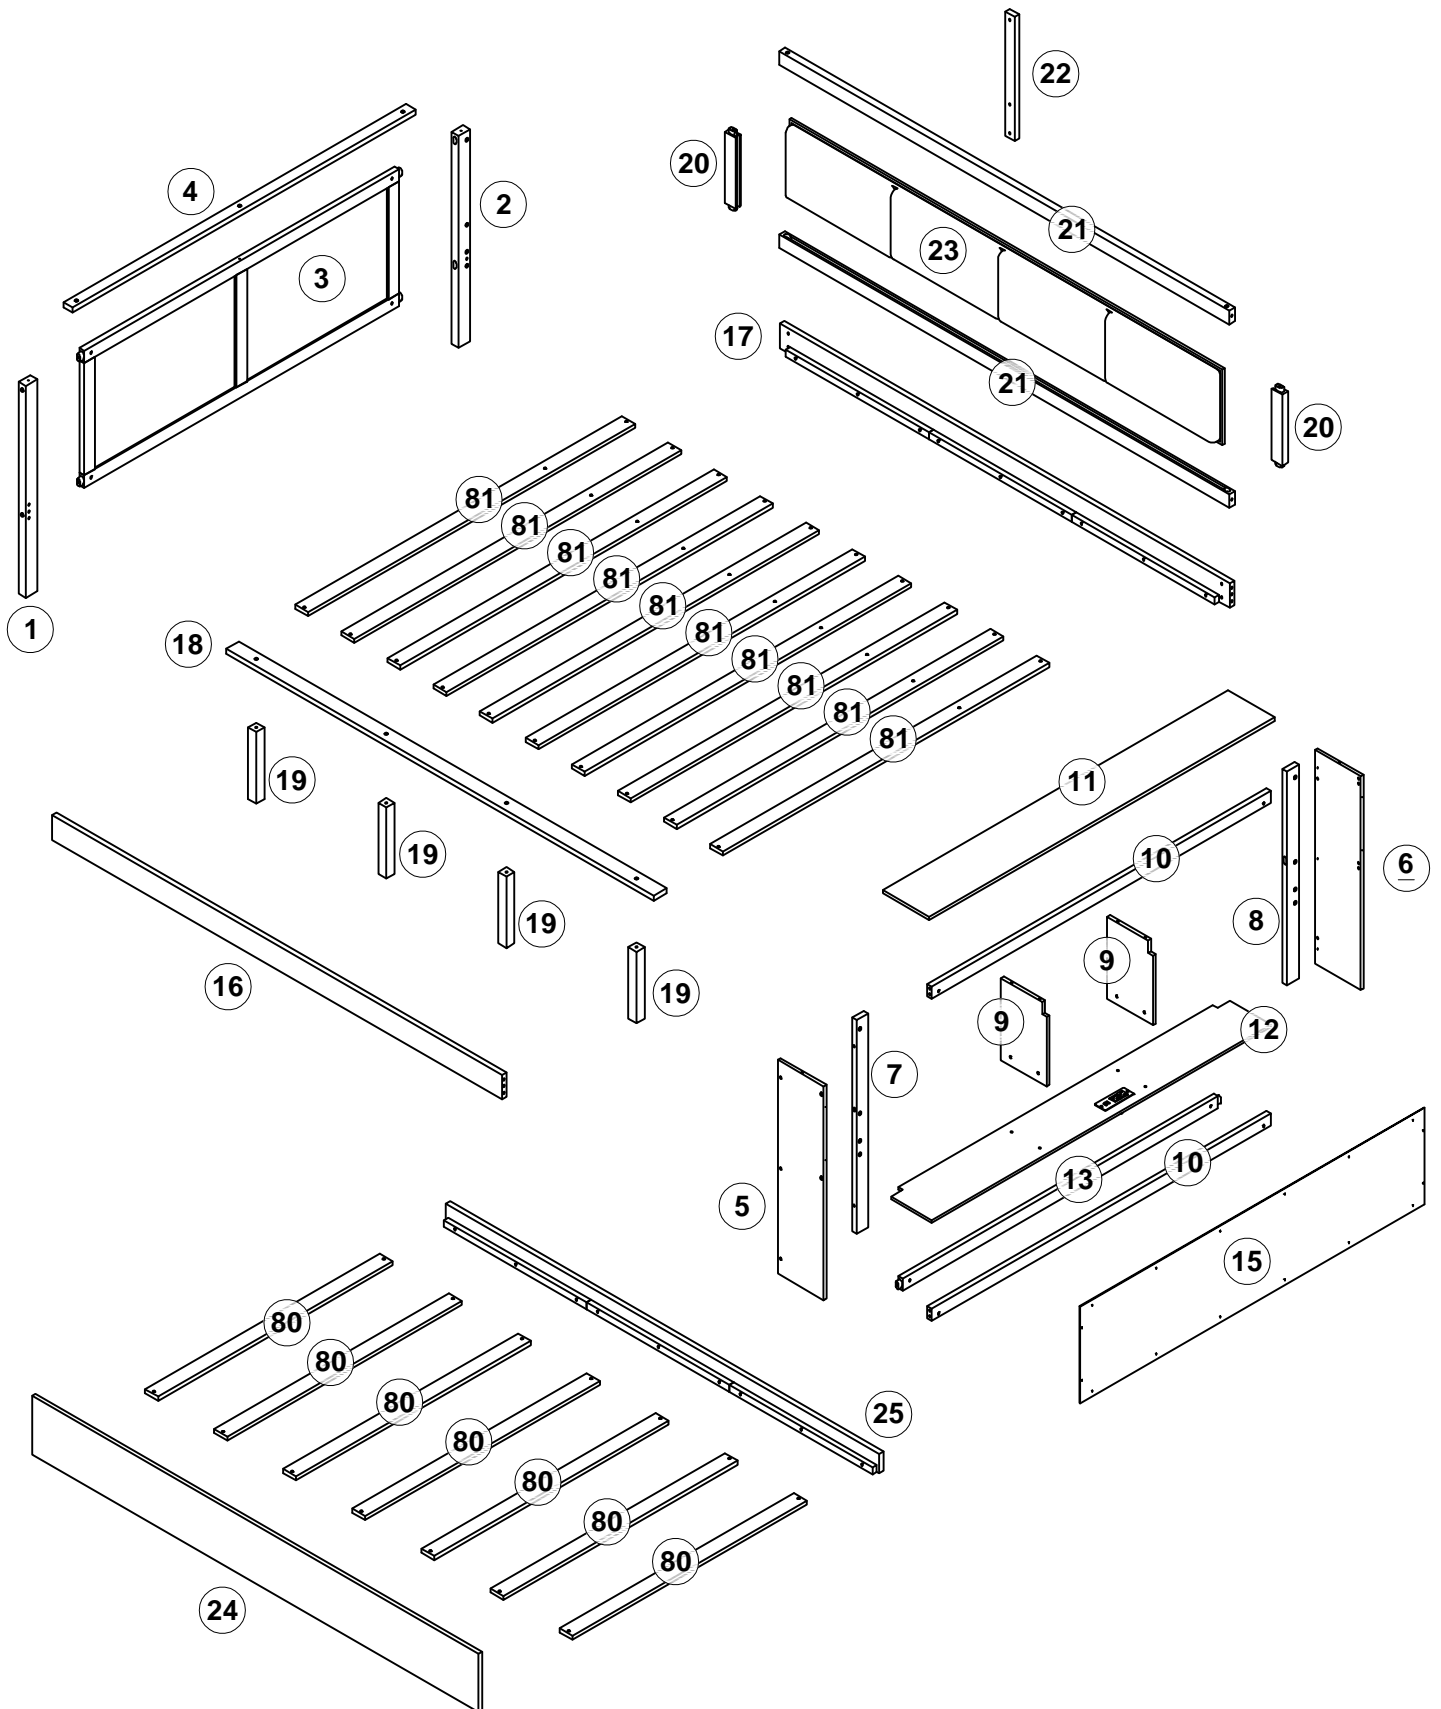

ASSEMBLY INSTRUCTIONS

INSTRUCTIONS DE MONTAGE

N709P352147/N709P352148

Detail View - Vue détaillée

Part Lists - Listes de pièces : N709P352147

4 	7 	8 
Headboard/Tête de lit - 1pc/pièce	Front strut bar/Barre anti-rapprochement avant - 1pc/pièce	Rear strut/Jambe de force arrière - 1pc/pièce
10 	16 	17 
Support beam/Poutre de support - 2pcs/pièces	Front bed shoulder/Épaule avant du lit - 1pc/pièce	Back bed shoulder/Épaule du lit arrière - 1pc/pièce
18 	21 	23 
Flap support/Support de rabat - 1pc/pièce	Long bar (top and bottom)/Longue barre (haut et bas) - 2pcs/pièces	Cushion/Coussin - 1pc/pièce
24 	25 	
Drawer face/Façade du tiroir - 1pc/pièce	Drawer shoulder/Épaule du tiroir - 1pc/pièce	

Part Lists - Listes de pièces : N709P352148

<p>1</p> 	<p>2</p> 	<p>3</p> 
<p>Left front leg/Jambe avant gauche - 1pc/pièce</p>	<p>Left hind leg/Patte arrière gauche - 1pc/pièce</p>	<p>Bed frame/Cadre de lit - 1pc/pièce</p>
<p>5</p> 	<p>6</p> 	<p>9</p> 
<p>Front cabinet side wall/Paroi latérale de l'armoire avant - 1pc/pièce</p>	<p>Rear cabinet side wall/Paroi latérale arrière de l'armoire - 1pc/pièce</p>	<p>Inner partition/Cloison intérieure - 2pcs/pièces</p>
<p>11</p> 	<p>12</p> 	<p>13</p> 
<p>Roof panel/Panneau de toit - 1pc/pièce</p>	<p>Bottom board/Planche inférieure - 1pc/pièce</p>	<p>Lower strut/Jambe de force inférieure - 1pc/pièce</p>
<p>15</p> 	<p>19</p> 	<p>20</p> 
<p>Backboard/Panneau - 1pc/pièce</p>	<p>Secondary leg/Jambe secondaire - 4pcs/pièces</p>	<p>Guess (left right)/Devinez (gauche droite) - 2pcs/pièces</p>
<p>22</p> 	<p>80</p> 	<p>81</p> 
<p>Long bar (top and bottom)/Longue barre (haut et bas) - 1pc/pièce</p>	<p>Slats/Lattes - 7pcs/pièces</p>	<p>Slats/Lattes - 10pcs/pièces</p>
<p>0</p> 		
<p>Power outlet/Prise de courant - (1pc/pièce)</p>		