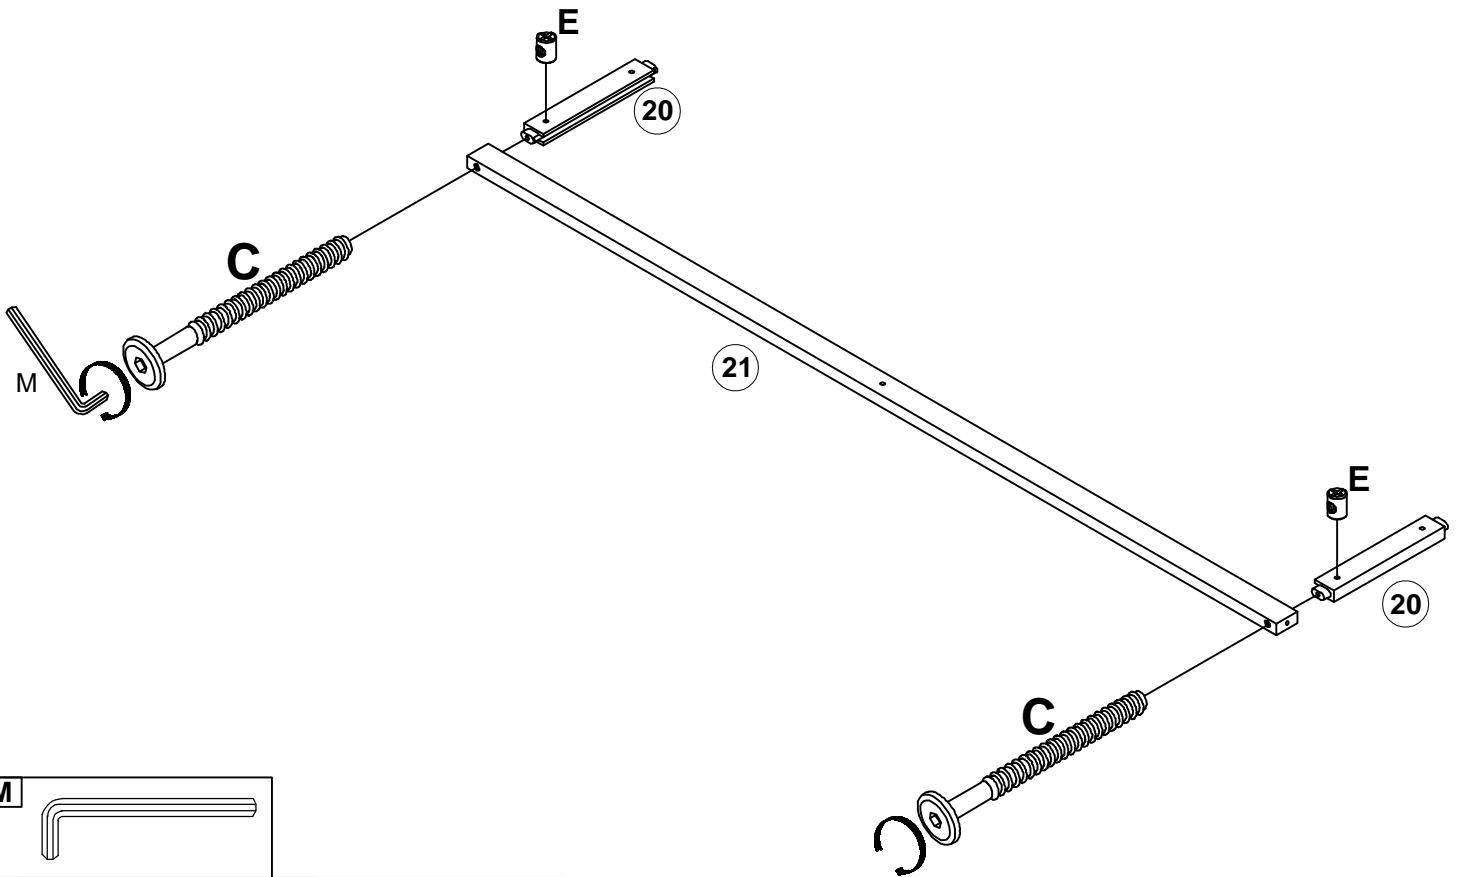

Hardware Lists - Listes de matériel: N709P352148

A  Ø10*30mm	B  Ø1/4"*65mm	C  Ø1/4"*90mm
Wood dowel/Cheville en bois (8pcs/pièces)	Hex-Head bolt/Boulon à tête hexagonale (8pcs/pièces)	Hex-Head bolt/Boulon à tête hexagonale (10pcs/pièces)
D  Ø1/4"*55mm	E  Ø1/4"*9.5*12mm	F  Ø6*35mm
Hex-Head bolt/Boulon à tête hexagonale (8pcs/pièces)	Hex-Head bolt/Boulon à tête hexagonale (26pcs/pièces)	Hex-Head screw/Vis à tête hexagonale (3pcs/pièces)
G  Pass L/Passe L (19pcs/pièces)	H  #3*10mm Wheel/Roue (40pcs/pièces)	J  #3.5*15mm Wheel/Roue (44pcs/pièces)
Pass L/Passe L (19pcs/pièces)	Wheel/Roue (40pcs/pièces)	Wheel/Roue (44pcs/pièces)
K  Ø1/4"*35mm Hex-Head bolt/Boulon à tête hexagonale (4pcs/pièces)	L  #4*30mm Screw/Vis (50pcs/pièces)	M  K4mm Allen key/Clé Allen (2pcs/pièces)
Hex-Head bolt/Boulon à tête hexagonale (4pcs/pièces)	Screw/Vis (50pcs/pièces)	Allen key/Clé Allen (2pcs/pièces)
N  Wheel/Roue (4pcs/pièces)	U  Pass L/Passe L (3pcs/pièces)	R  Ø6*75mm Hex-Head screw/Vis à tête hexagonale (4pcs/pièces)
Wheel/Roue (4pcs/pièces)	Pass L/Passe L (3pcs/pièces)	Hex-Head screw/Vis à tête hexagonale (4pcs/pièces)
P  Ø6*30mm Hex-Head screw/Vis à tête hexagonale (3pcs/pièces)	Q  Ø8*30mm Wood dowel/Cheville en bois (10pcs/pièces)	
Hex-Head screw/Vis à tête hexagonale (3pcs/pièces)	Wood dowel/Cheville en bois (10pcs/pièces)	

Step/Étape 1

M	
E	
C	
2pcs/pièces	
2pcs/pièces	

Step/Étape 2

M	
C	
2pcs/pièces	
E	
2pcs/pièces	

Step/Étape 3

Step/Étape 4

Step/Étape 5

Step/Étape 6