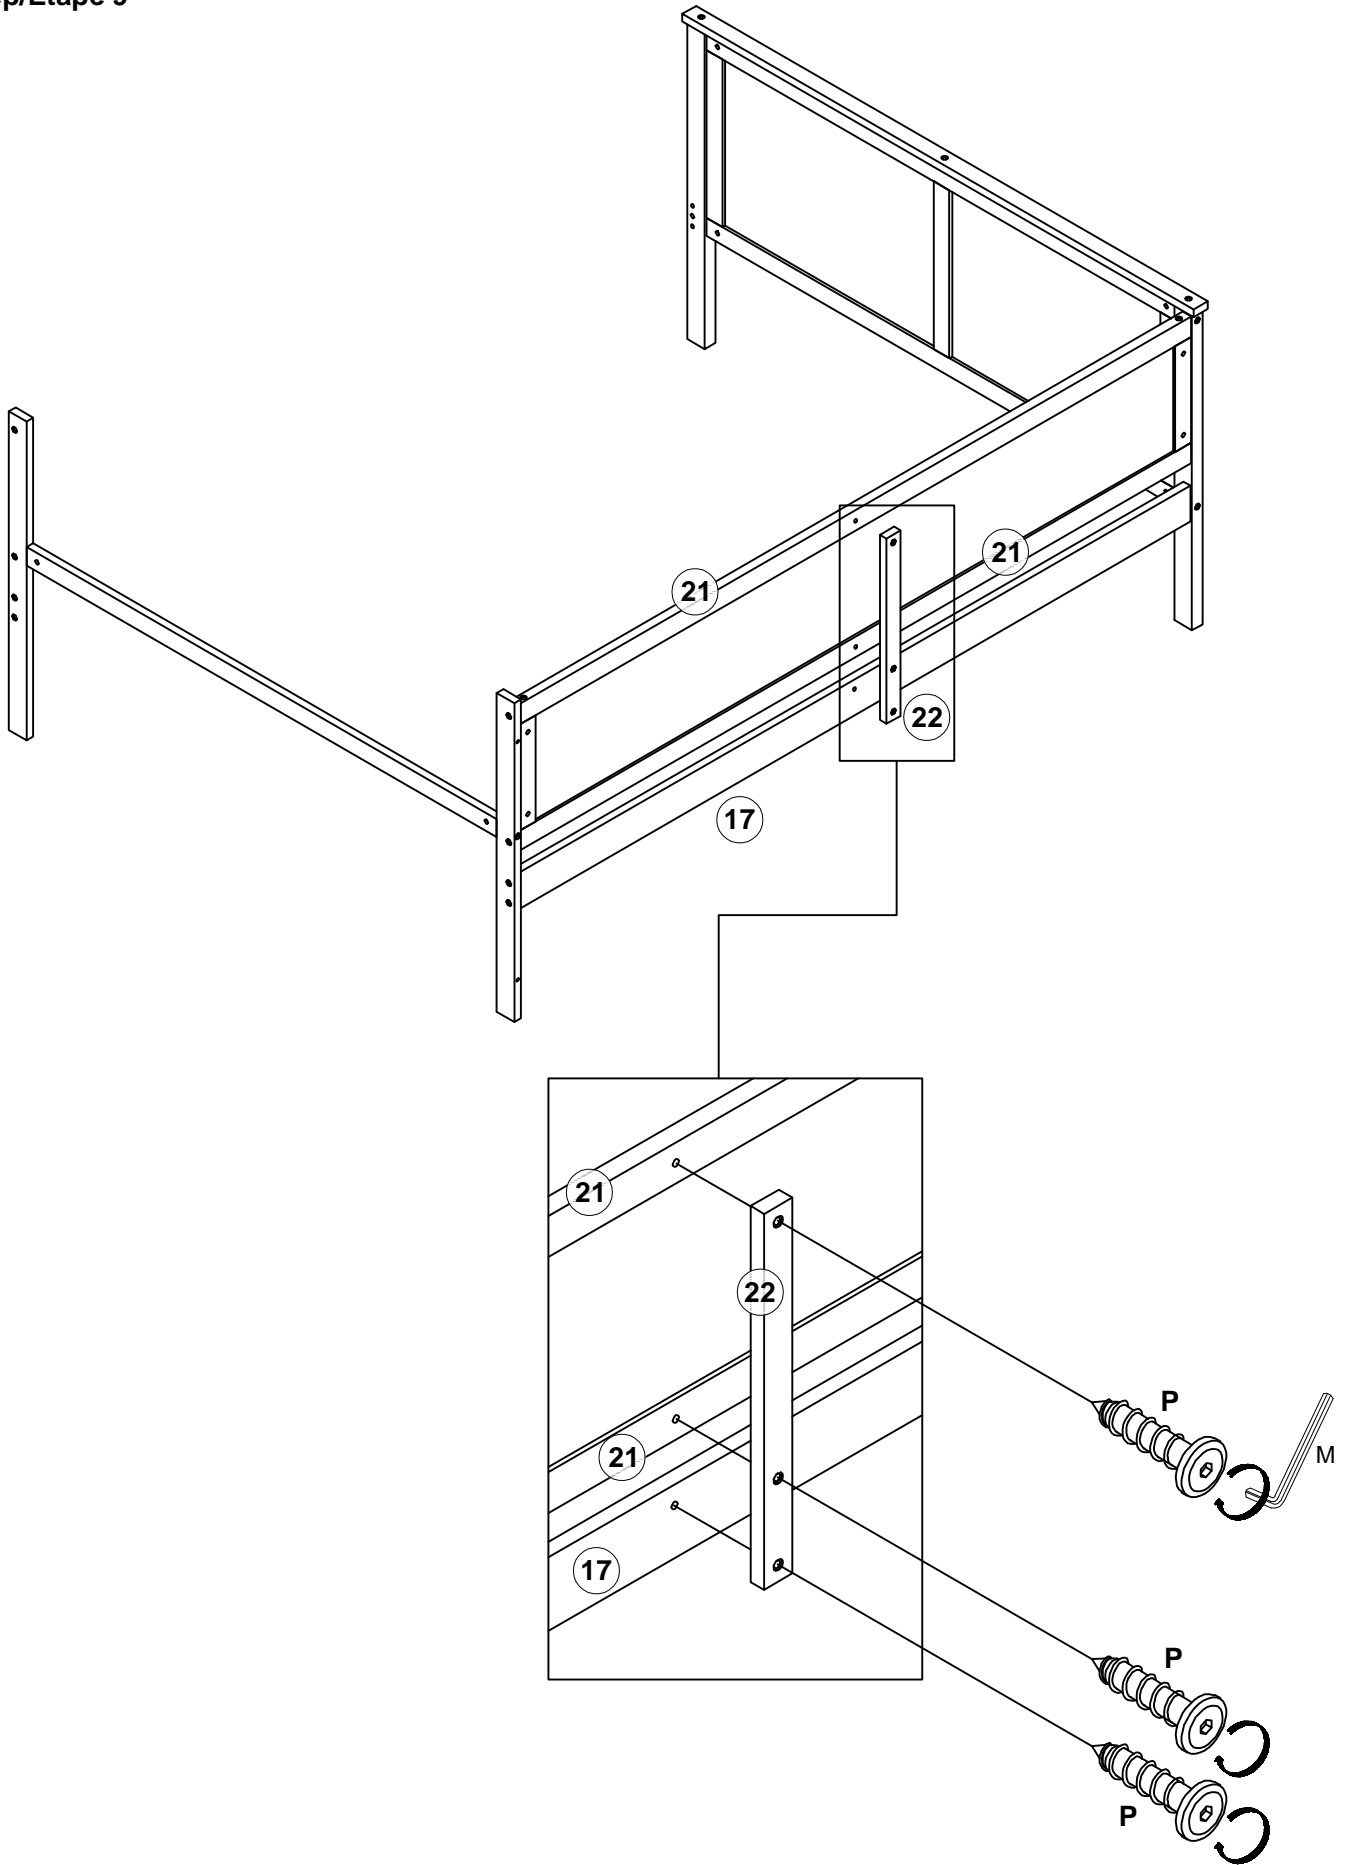

Step/Étape 9

P		M	
3pcs/pièces