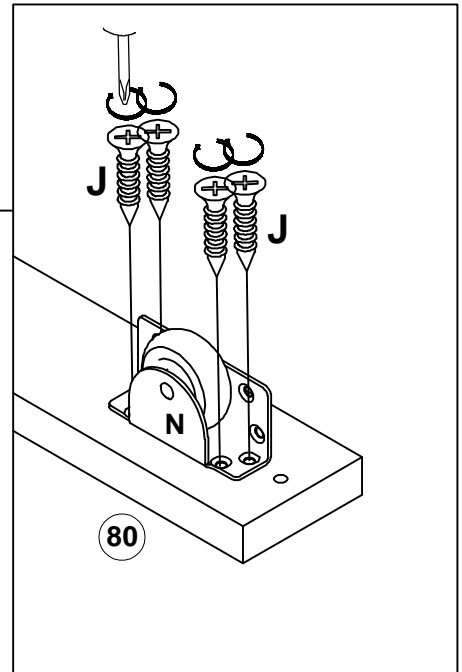

Hardware Lists - Listes de matériel: N709P352148

A  Ø10*30mm	B  Ø1/4"*65mm	C  Ø1/4"*90mm
Wood dowel/Cheville en bois (8pcs/pièces)	Hex-Head bolt/Boulon à tête hexagonale (8pcs/pièces)	Hex-Head bolt/Boulon à tête hexagonale (10pcs/pièces)
D  Ø1/4"*55mm	E  Ø1/4"*9.5*12mm	F  Ø6*35mm
Hex-Head bolt/Boulon à tête hexagonale (8pcs/pièces)	Hex-Head bolt/Boulon à tête hexagonale (26pcs/pièces)	Hex-Head screw/Vis à tête hexagonale (3pcs/pièces)
G  Pass L/Passe L (19pcs/pièces)	H  #3*10mm Wheel/Roue (40pcs/pièces)	J  #3.5*15mm Wheel/Roue (44pcs/pièces)
Pass L/Passe L (19pcs/pièces)	Wheel/Roue (40pcs/pièces)	Wheel/Roue (44pcs/pièces)
K  Ø1/4"*35mm Hex-Head bolt/Boulon à tête hexagonale (4pcs/pièces)	L  #4*30mm Screw/Vis (50pcs/pièces)	M  K4mm Allen key/Clé Allen (2pcs/pièces)
Hex-Head bolt/Boulon à tête hexagonale (4pcs/pièces)	Screw/Vis (50pcs/pièces)	Allen key/Clé Allen (2pcs/pièces)
N  Wheel/Roue (4pcs/pièces)	U  Pass L/Passe L (3pcs/pièces)	R  Ø6*75mm Hex-Head screw/Vis à tête hexagonale (4pcs/pièces)
Wheel/Roue (4pcs/pièces)	Pass L/Passe L (3pcs/pièces)	Hex-Head screw/Vis à tête hexagonale (4pcs/pièces)
P  Ø6*30mm Hex-Head screw/Vis à tête hexagonale (3pcs/pièces)	Q  Ø8*30mm Wood dowel/Cheville en bois (10pcs/pièces)	
Hex-Head screw/Vis à tête hexagonale (3pcs/pièces)	Wood dowel/Cheville en bois (10pcs/pièces)	

Step/Étape 24

R		M	
4pcs/pièces			

Step/Étape 25

L	
30pcs/pièces	

Step/Étape 26

80

80

N		J	
4pcs/pièces		16pcs/pièces	