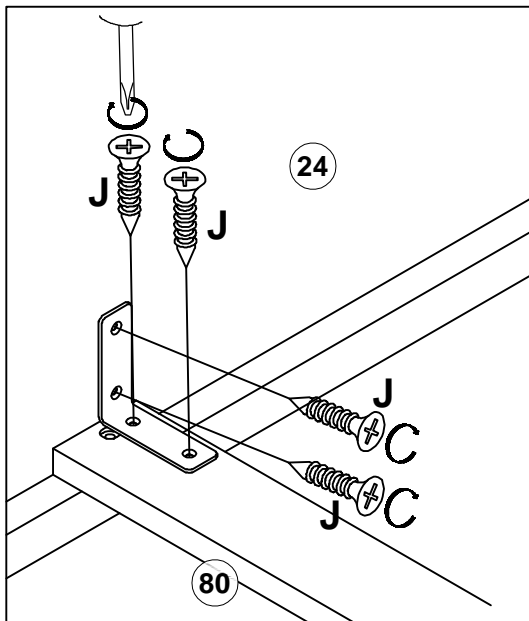

Hardware Lists - Listes de matériel: N709P352148

A  Ø10*30mm	B  Ø1/4"*65mm	C  Ø1/4"*90mm
Wood dowel/Cheville en bois (8pcs/pièces)	Hex-Head bolt/Boulon à tête hexagonale (8pcs/pièces)	Hex-Head bolt/Boulon à tête hexagonale (10pcs/pièces)
D  Ø1/4"*55mm	E  Ø1/4"*9.5*12mm	F  Ø6*35mm
Hex-Head bolt/Boulon à tête hexagonale (8pcs/pièces)	Hex-Head bolt/Boulon à tête hexagonale (26pcs/pièces)	Hex-Head screw/Vis à tête hexagonale (3pcs/pièces)
G  Pass L/Passe L (19pcs/pièces)	H  #3*10mm Wheel/Roue (40pcs/pièces)	J  #3.5*15mm Wheel/Roue (44pcs/pièces)
Pass L/Passe L (19pcs/pièces)	Wheel/Roue (40pcs/pièces)	Wheel/Roue (44pcs/pièces)
K  Ø1/4"*35mm Hex-Head bolt/Boulon à tête hexagonale (4pcs/pièces)	L  #4*30mm Screw/Vis (50pcs/pièces)	M  K4mm Allen key/Clé Allen (2pcs/pièces)
Hex-Head bolt/Boulon à tête hexagonale (4pcs/pièces)	Screw/Vis (50pcs/pièces)	Allen key/Clé Allen (2pcs/pièces)
N  Wheel/Roue (4pcs/pièces)	U  Pass L/Passe L (3pcs/pièces)	R  Ø6*75mm Hex-Head screw/Vis à tête hexagonale (4pcs/pièces)
Wheel/Roue (4pcs/pièces)	Pass L/Passe L (3pcs/pièces)	Hex-Head screw/Vis à tête hexagonale (4pcs/pièces)
P  Ø6*30mm Hex-Head screw/Vis à tête hexagonale (3pcs/pièces)	Q  Ø8*30mm Wood dowel/Cheville en bois (10pcs/pièces)	
Hex-Head screw/Vis à tête hexagonale (3pcs/pièces)	Wood dowel/Cheville en bois (10pcs/pièces)	

Step/Étape 24

R		M	
4pcs/pièces			

Step/Étape 25

L	
30pcs/pièces	

Step/Étape 26

80

80

N		J	
4pcs/pièces		16pcs/pièces	

Step/Étape 27

L 
4pcs/pièces

Step/Étape 28

L 
10pcs/pièces

Step/Étape 29

U		J	
3pcs/pièces		12pcs/pièces	

Step/Étape 30

COMPLETED - COMPLÈTE