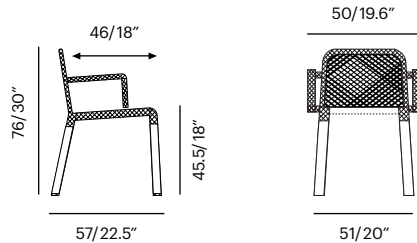

4L Sungita Arms

4L Sungita Lounger -new 4L F Sungita Lounger 3 Tone Polyfiber	4L S Lounger	4ll-s 10 lbs/0.51 m³	Peel Fibers Frame Color	845,00
	4L F S Lounger	4ll-sf 10 lbs/0.51 m³	Peel Fibers	845,00

Frame Options
Available in 19 PC Colors