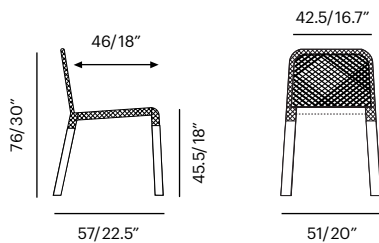

2019-20 Price List
MSRP

Collection	Description	SKU	Materials	Unit Price
4L Sungita -new 4L Sungita Arms 3 Tone Polyfiber Stacking Chair	4L Sungita Chair	4l-s 8.3 lbs/0.44 m³	Peel Fibers Frame Color	410,00
	4L Sungita Arms Chair	4la-s 11 lbs/0.57 m³	Peel Fibers Frame Color	425,00

Frame Options
Available in 19 PC Colors

4L Sungita