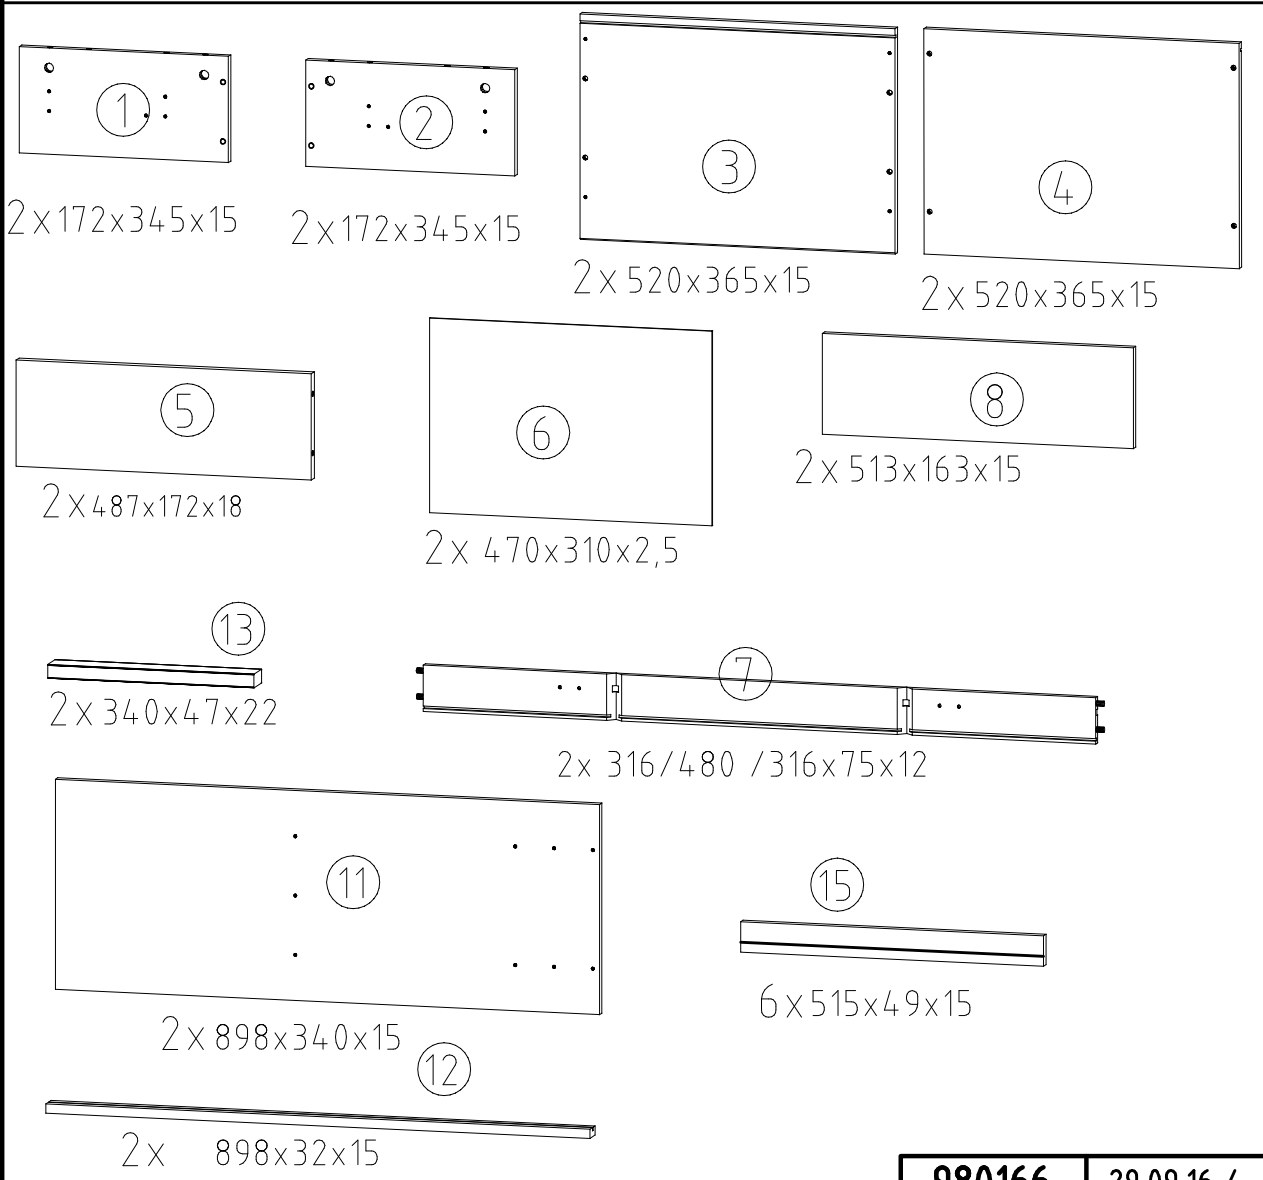

980166

520 WX

1-2-3-4...

980166

29.09.16 / -

09 16

1/8

 111 102	A	8x
 111 609	B	8x
 111 103	C	8x
 353 018	D	24x

 112 190	Y20	4x
 112 616	M6 x 10 T3	8x
 111 015	M4 x 9 mm G8	4x
 163 007	Z	2x

 121128	4 X 30mm SP30	10x
 121 120	4 X 15mm SP15	20x
 111 xxx	o30	10x

 122620	4 X 27mm SP27	18x
 114 183	H5	6x
 121 120	4 X 15mm SP15	24x

1

	o30 4 X 15mm SP15
111 xxx	 121 120
	

2

	o30 4 X 15mm SP15
111 xxx	 121 120

3

		SP15 4 X 15mm
		 121 120

4

5