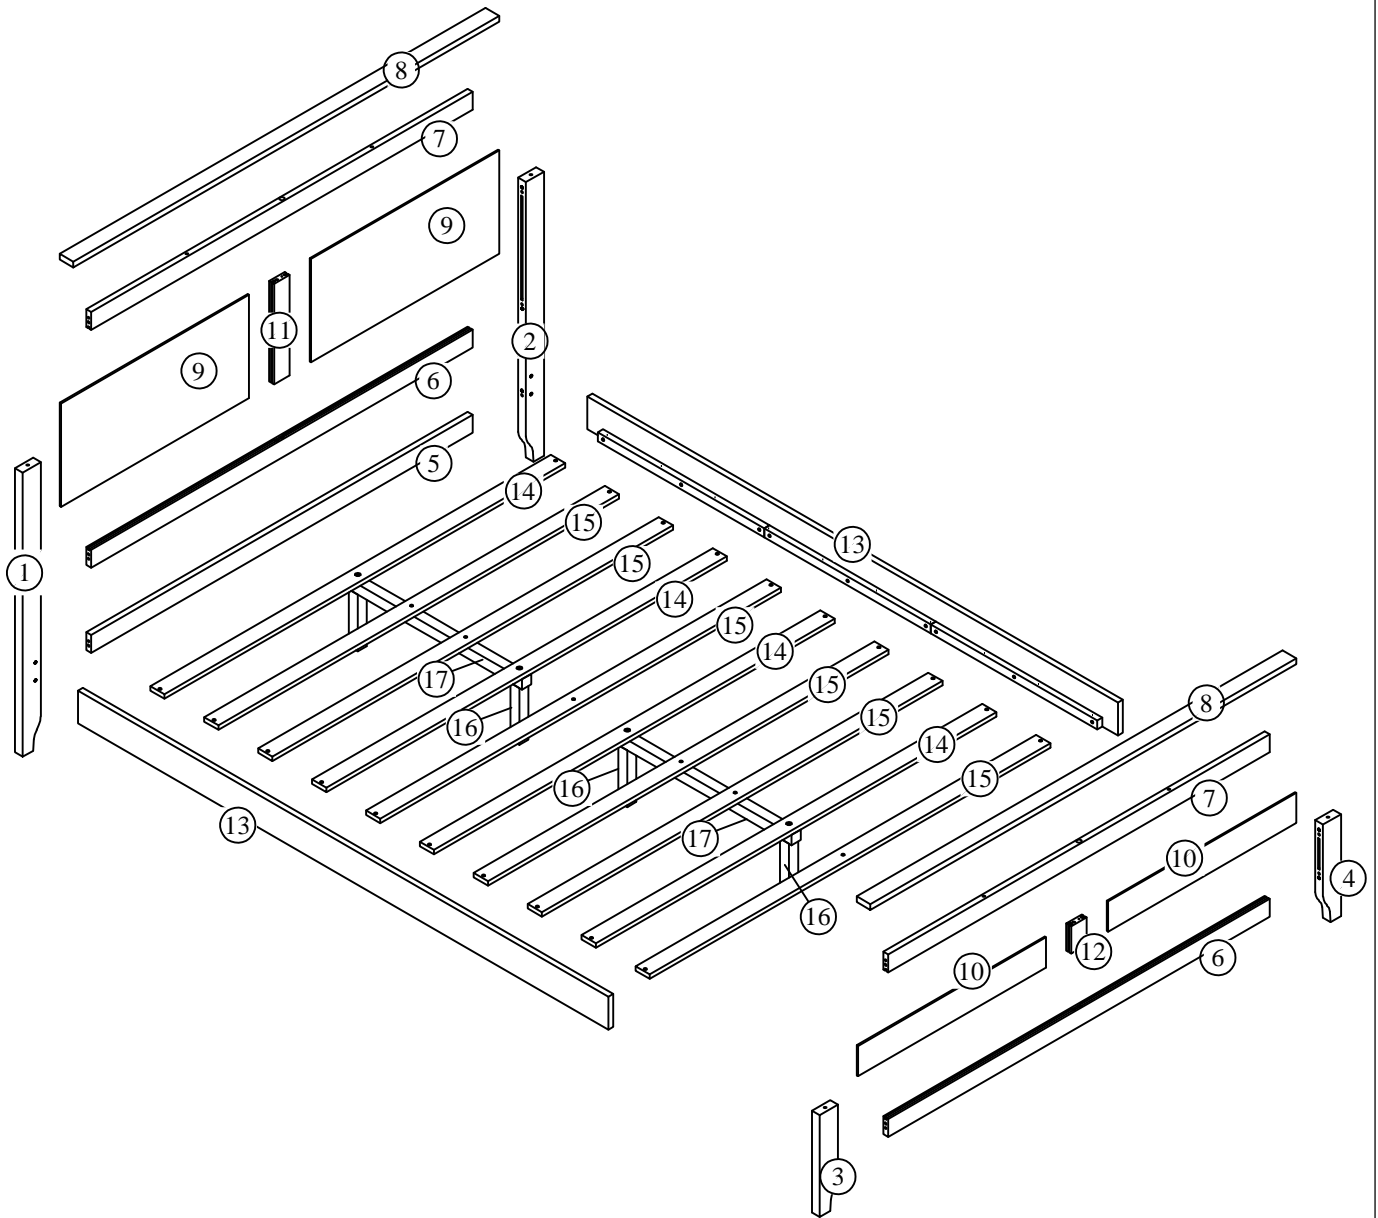

ASSEMBLY INSTRUCTION

INSTRUCTION DE MONTAGE

ASSEMBLY INSTRUCTION

INSTRUCTION DE MONTAGE

Part List

Liste des pièces

<p>1</p>  <p>Leg headboard(left)-1pc Tête de lit pour les jambes (gauche)</p>	<p>2</p>  <p>Leg headboard(Right)-1pc Tête de lit pour les jambes (droite)</p>	<p>3</p>  <p>Leg Footboard(left)-1pc Pied de lit pour les jambes (gauche)</p>
<p>4</p>  <p>Leg Footboard(right)-1pc Pied de lit pour les jambes (droite)</p>	<p>5</p>  <p>Cross Panel Headboard -1pc Tête de lit à panneaux croisés</p>	<p>6</p>  <p>Cross bar (bottom)-2pcs Barre transversale (en bas)</p>
<p>7</p>  <p>Guard bar-2pcs Barre de garde</p>	<p>8</p>  <p>Cap woodbar-2pcs Capuchon woodbar</p>	<p>9</p>  <p>Panel headboard-2pcs Tête de lit à panneaux</p>
<p>10</p>  <p>Panel footboard-2pcs Panneau de pied de lit</p>	<p>11</p>  <p>Frame Headboard-1pc Tête de lit de cadre</p>	<p>12</p>  <p>Frame Footboard-1pc Pied de lit du cadre</p>
<p>13</p>  <p>Siderail-2pcs Barrière latérale</p>	<p>14</p>  <p>Slat-4pcs Lamelle</p>	<p>15</p>  <p>Slat-6pcs Lamelle</p>
<p>16</p>  <p>support legs-4pcs Pieds de support</p>	<p>17</p>  <p>Support Slat-2pcs Latte de support</p>	