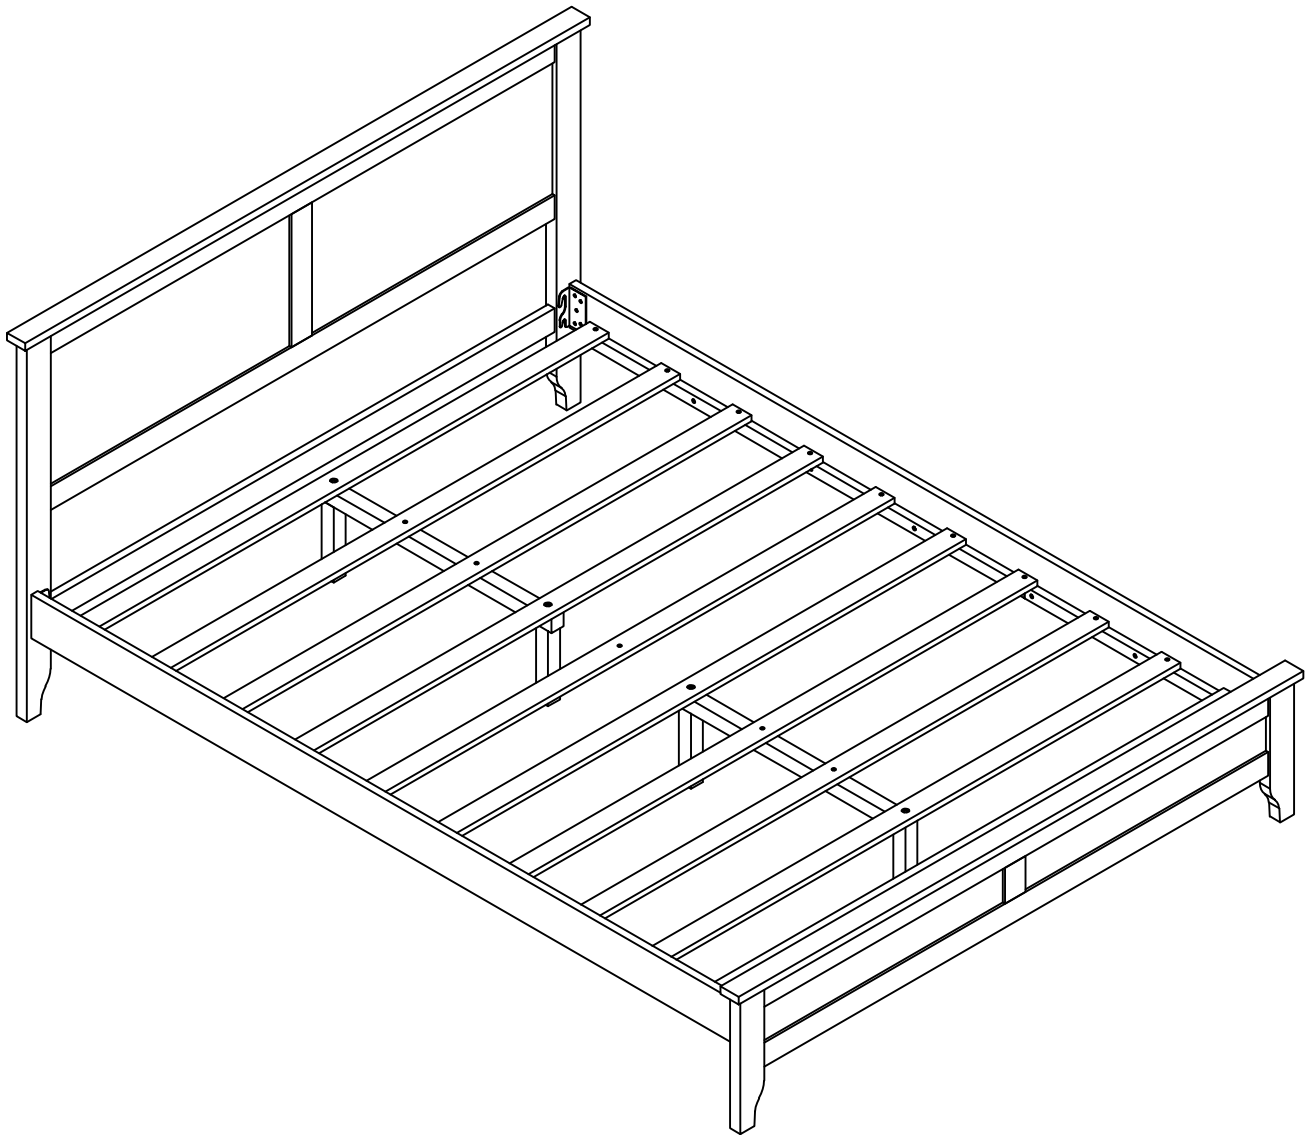

ASSEMBLY INSTRUCTION

INSTRUCTION DE MONTAGE

ASSEMBLY INSTRUCTION

INSTRUCTION DE MONTAGE

Part List

Liste des pièces

<p>1</p>  <p>Leg headboard(left)-1pc Tête de lit pour les jambes (gauche)</p>	<p>2</p>  <p>Leg headboard(Right)-1pc Tête de lit pour les jambes (droite)</p>	<p>3</p>  <p>Leg Footboard(left)-1pc Pied de lit pour les jambes (gauche)</p>
<p>4</p>  <p>Leg Footboard(right)-1pc Pied de lit pour les jambes (droite)</p>	<p>5</p>  <p>Cross Panel Headboard -1pc Tête de lit à panneaux croisés</p>	<p>6</p>  <p>Cross bar (bottom)-2pcs Barre transversale (en bas)</p>
<p>7</p>  <p>Guard bar-2pcs Barre de garde</p>	<p>8</p>  <p>Cap woodbar-2pcs Capuchon woodbar</p>	<p>9</p>  <p>Panel headboard-2pcs Tête de lit à panneaux</p>
<p>10</p>  <p>Panel footboard-2pcs Panneau de pied de lit</p>	<p>11</p>  <p>Frame Headboard-1pc Tête de lit de cadre</p>	<p>12</p>  <p>Frame Footboard-1pc Pied de lit du cadre</p>
<p>13</p>  <p>Siderail-2pcs Barrière latérale</p>	<p>14</p>  <p>Slat-4pcs Lamelle</p>	<p>15</p>  <p>Slat-6pcs Lamelle</p>
<p>16</p>  <p>support legs-4pcs Pieds de support</p>	<p>17</p>  <p>Support Slat-2pcs Latte de support</p>	