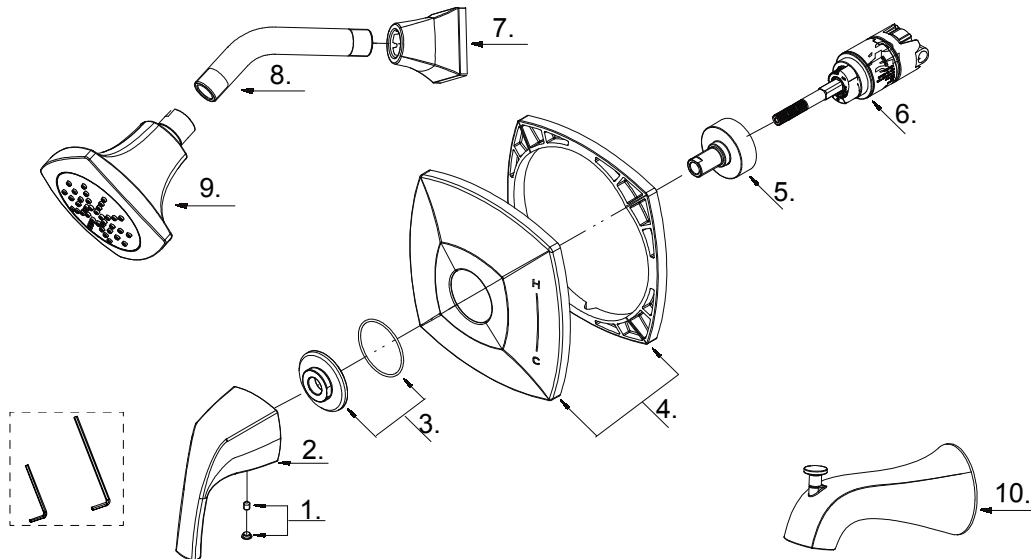

**GERBER®****D501018TC / D501518TC / D502018TC  
/ D502518TC / D500018LSTC /  
D500518LSTC / D510418TC****Vaughn®****Single Handle Tub & Shower Faucet & Ceramic Disc  
Cartridge*****Ensemble de garniture pour robinet de bain et douche à  
pression équilibrée à une manette avec cartouche à disque  
en céramique******Kit de componentes exteriores para grifo de ducha y  
bañera de presión balanceada de una manija y cartucho de  
disco cerámico***

Part Name	Nom de la pièce	Nombre de Parte	Part # # de pièce # de Parte
1 <sup>⊙</sup> Index Button	Bouton d'index	Índice de botones	A603A12
2 <sup>⊙</sup> Metal Handle Assembly	Assemblage de manette en métal	Ensamblaje de manija metálicas	A602829
3 <sup>⊙</sup> Handle Adapter Assembly	Assemblage d'adaptateur de poignée	Ensamblaje de adaptador de manija	A603A13
4 <sup>⊙</sup> Escutcheon Assembly	Assemblage d'applique	Ensamblaje del Escudo	A607E02
5 Retainer Nut	Écrou de retenue	Tuerca de retención	A082058
6 Ceramic Disc Cartridge	Cartouche à disque en céramique	Cartucho de disco cerámico	GA510015
7 <sup>⊙</sup> Showerarm Flange	Bride de bras de douche	Brida del brazo de la ducha	A111736
8 <sup>⊙</sup> Shower Arm	Bras de douche	Brazo de ducha	A020002
9 <sup>⊙</sup> Shower Head 1.75gpm	Pomme de douche	Cabeza de ducha	D460218
Shower Head 2.0gpm	Pomme de douche	Cabeza de ducha	D460118
10 <sup>⊙</sup> Spout Assembly	Assemblage du bec	Ensamblaje de vertedor	D606467