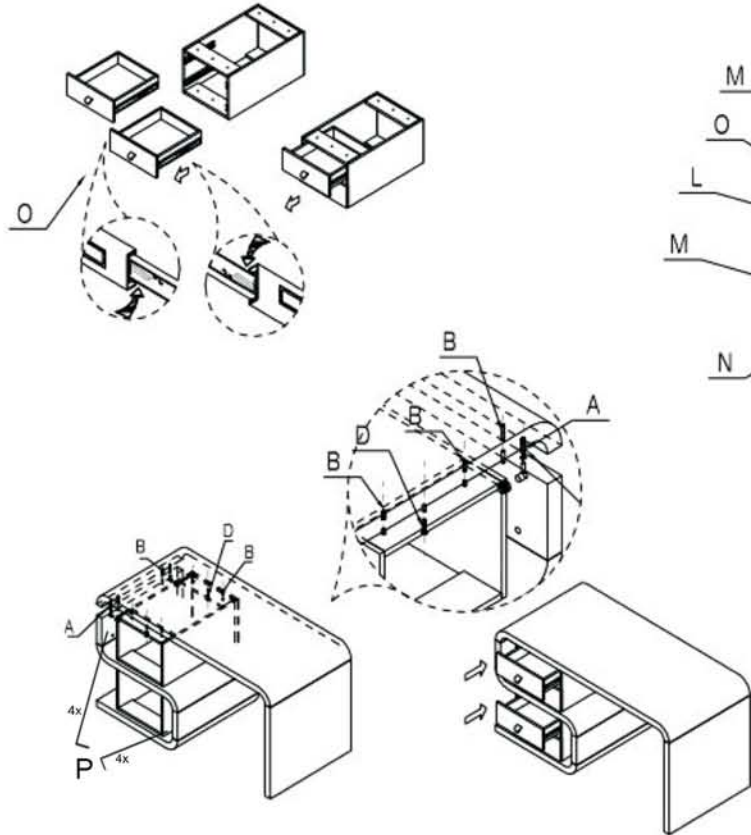

KARE 75193/82993 Desk Soft Snake 150x70cm

Step 1

Step 2

Step 3

Step 4

A 15 pcs	B 31PCS M8*25	D 8PCS M6*30	E 2PCS M8*75	F 2PCS	G 2PCS	H 1PCS	I 1PCS	P 15 pcs
--------------------	----------------------------	---------------------------	---------------------------	------------------	------------------	------------------	------------------	--------------------

J 1PCS 1500*700*100	K 1PCS 660*700*45	L 1PCS 700*700*155	M 2PCS 203*700*45	N 1PCS 700*700*100	O 2PCS 668*400*312
----------------------------------	--------------------------------	---------------------------------	--------------------------------	---------------------------------	---------------------------------