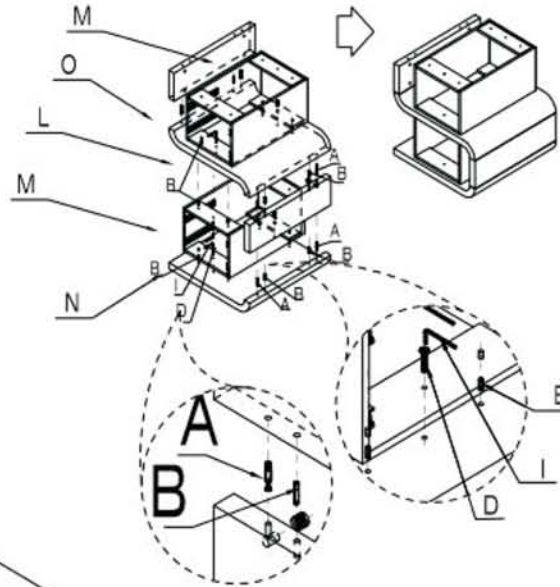

KARE 75193/82993 Desk Soft Snake 150x70cm

Step 1

Step 2

Step 3

Step 4

A 15 pcs	B 31PCS M8*25	D 8PCS M6*30	E 2PCS M8*75	F 2PCS	G 2PCS	H 1PCS	I 1PCS	P 15 pcs
--------------------	----------------------------	---------------------------	---------------------------	------------------	------------------	------------------	------------------	--------------------

J 1PCS 1500*700*100	K 1PCS 660*700*45	L 1PCS 700*700*155	M 2PCS 203*700*45	N 1PCS 700*700*100	O 2PCS 668*400*312
----------------------------------	--------------------------------	---------------------------------	--------------------------------	---------------------------------	---------------------------------