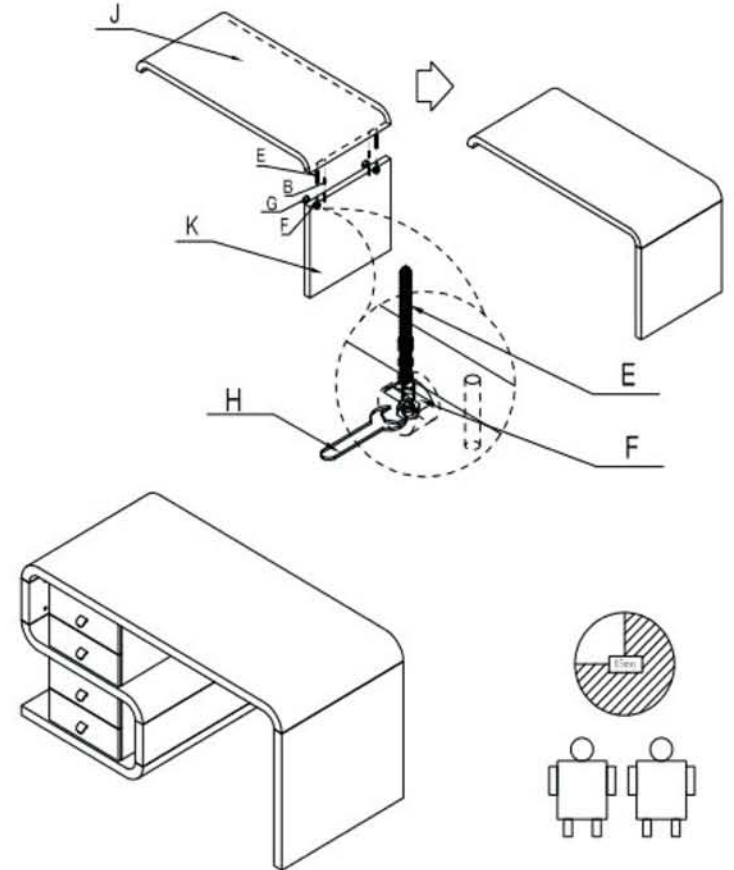

KARE 75193/82993 Desk Soft Snake 150x70cm

Step 1

Step 2

Step 3

Step 4

A 15 pcs	B 31PCS M8*25	D 8PCS M6*30	E 2PCS M8*75	F 2PCS	G 2PCS	H 1PCS	I 1PCS	P 15 pcs
--------------------	----------------------------	---------------------------	---------------------------	------------------	------------------	------------------	------------------	--------------------

J 1PCS 1500*700*100	K 1PCS 660*700*45	L 1PCS 700*700*155	M 2PCS 203*700*45	N 1PCS 700*700*100	O 2PCS 668*400*312
----------------------------------	--------------------------------	---------------------------------	--------------------------------	---------------------------------	---------------------------------