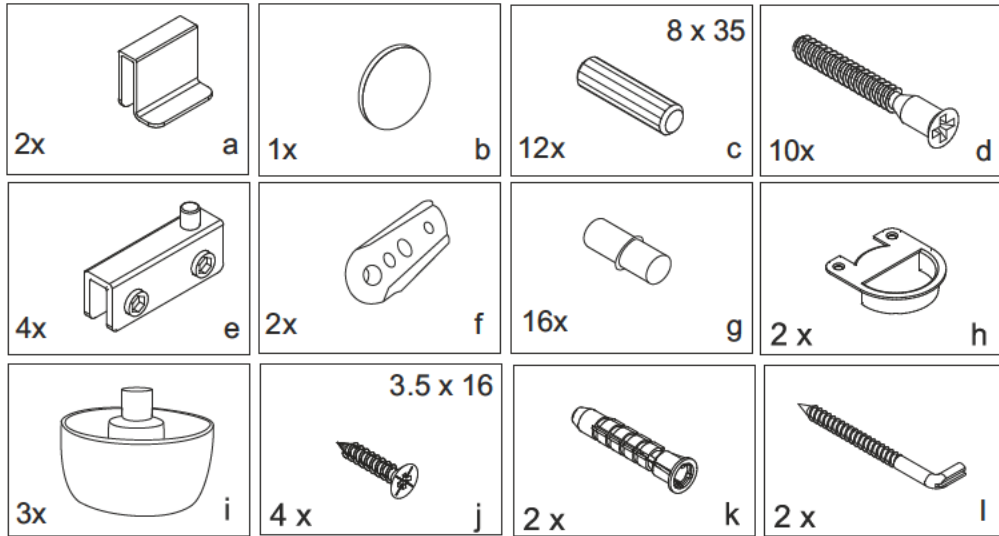

Beschlag			
1	288	881	2
2	244	881	1
3	673	226	2
4	288	871	2
5	574	158	4

Aufbauanleitung	
Artikel:	VCM Eckvitrine Vecko