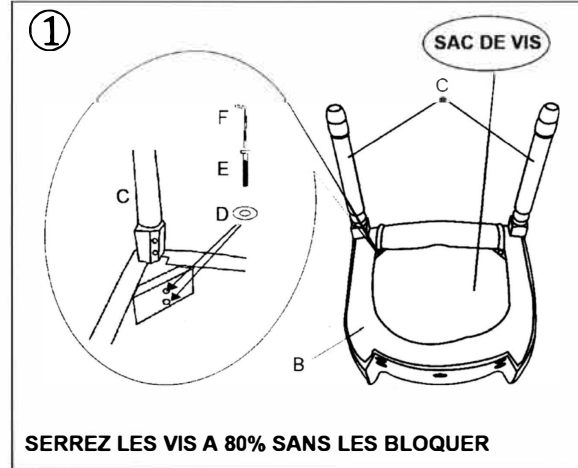

ASSEMBLY INSTRUCTION

<p>Ax1</p> 	<p>Ex9</p>  <p>M8*65MM</p>
<p>Bx1</p> 	<p>Fx1</p>  <p>M8</p>
<p>Cx2</p>  <p>legs</p>	
<p>Dx9</p>  <p>M8x22x2mm</p>	

ATTENTION:
 NE PAS SE METTRE DEBOUT SUR LA CHAISE NE PAS UTILISER LA CHAISE COMME UNE ECHELLE
 NE PAS UTILISER CETTE CHAISE SANS QUE TOUTES LES RONDELLES LES VIS NE SOIENT FERMEMENT BLOQUES
 MERCI DE NE PAS UTILISER UN COUTEAU POUR OUVRIR TOUS LES EMBALLAGES DE LA CHAISE CELA PEUT L'ENDOMMAGER