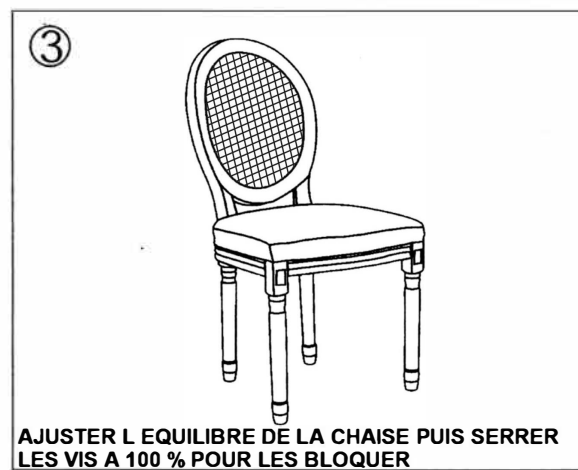

ASSEMBLY INSTRUCTION

<p>Ax1</p> 	<p>Ex9</p>  <p>M8*65MM</p>
<p>Bx1</p> 	<p>Fx1</p>  <p>M8</p>
<p>Cx2</p>  <p>legs</p>	
<p>Dx9</p>  <p>M8x22x2mm</p>	

ATTENTION:
 NE PAS SE METTRE DEBOUT SUR LA CHAISE NE PAS UTILISER LA CHAISE COMME UNE ECHELLE
 NE PAS UTILISER CETTE CHAISE SANS QUE TOUTES LES RONDELLES LES VIS NE SOIENT FERMEMENT BLOQUES
 MERCI DE NE PAS UTILISER UN COUTEAU POUR OUVRIR TOUS LES EMBALLAGES DE LA CHAISE CELA PEUT L'ENDOMMAGER