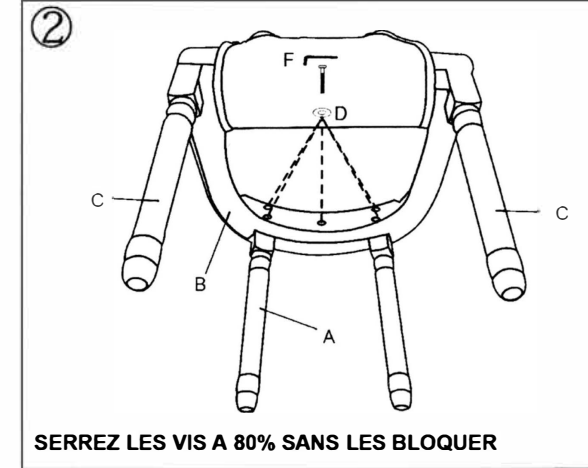

ASSEMBLY INSTRUCTION

<p>Ax1</p> 	<p>Ex9</p>  <p>M8*65MM</p>
<p>Bx1</p> 	<p>Fx1</p>  <p>M8</p>
<p>Cx2</p>  <p>legs</p>	
<p>Dx9</p>  <p>M8x22x2mm</p>	

ATTENTION:
 NE PAS SE METTRE DEBOUT SUR LA CHAISE NE PAS UTILISER LA CHAISE COMME UNE ECHELLE
 NE PAS UTILISER CETTE CHAISE SANS QUE TOUTES LES RONDELLES LES VIS NE SOIENT FERMEMENT BLOQUES
 MERCI DE NE PAS UTILISER UN COUTEAU POUR OUVRIR TOUS LES EMBALLAGES DE LA CHAISE CELA PEUT L'ENDOMMAGER