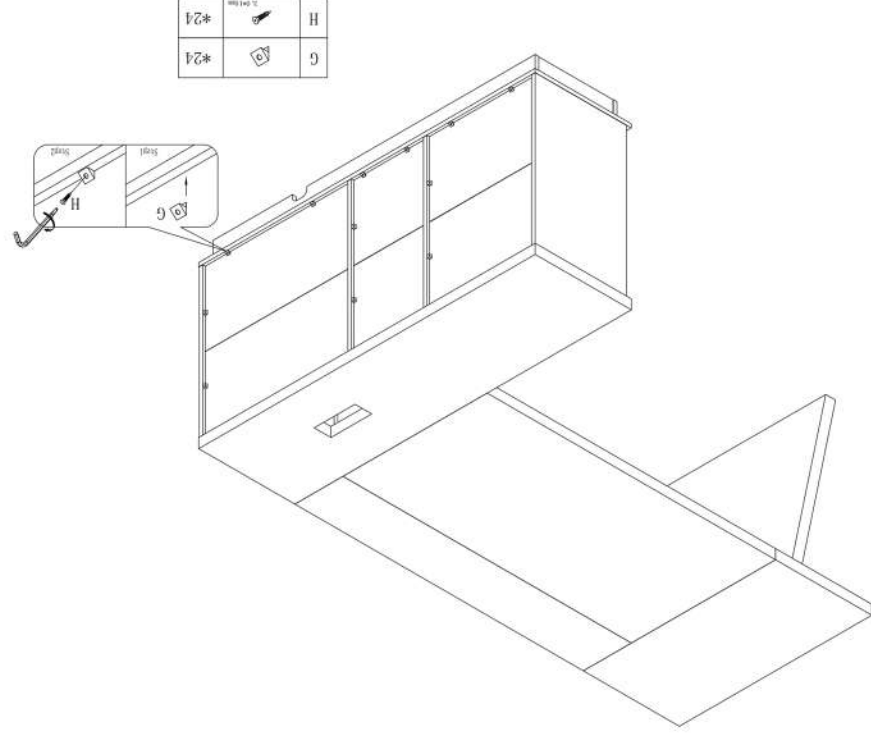

Hardware Fitting

NO.	Drawing	QTY
A		*50
B		*50
C		*4
D		*1
E		*4
F		*70
G		*24
H		*24
I		*8
J		*2
K		*1

NO.	Drawing	QTY
L		*1
M		*1
N		8
O		8
P		*2
Q		*1
R		*2
S		*4
T		*14
U		*2
V		*3
W		*1

H		*24
G		*24