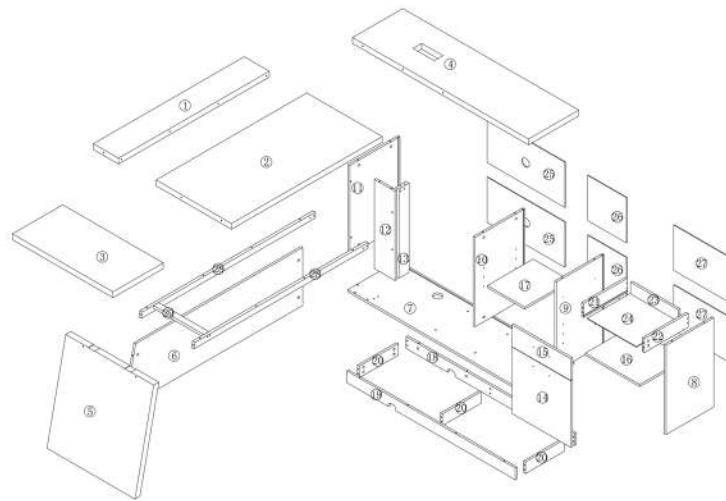

Parts List

QR code for product installation video

NO.	Drawing	Dimension	QTY
1		1200*200*40mm	*1
2		1200*600*40mm	*1
3		1400*800*40mm	*1
4		1400*400*40mm	*1
5		736*700*40mm	*1
6		1413*400*30mm	*1
7		1400*400*15mm	*1
8		615*398*15mm	*1
9		615*380*15mm	*1
10		615*380*15mm	*1
11		615*398*15mm	*1
12		615*164*15mm	*1
13		615*80*15mm	*1
14		465*459*15mm	*1
15		465*150*15mm	*1

NO.	Drawing	Dimension	QTY
16		433*362*15mm	*1
17		297*362*15mm	*1
18		1340*80*15mm	*1
19		1340*80*15mm	*1
20		310*80*15mm	*3
21		350*96*15mm	*1
22		350*96*15mm	*1
23		380*96*15mm	*1
24		390*344*4mm	*1
25		614*312*4mm	*2
26		309*312*4mm	*2
27		445*312*4mm	*2
28		1384*40*20mm	*2
29		400*40*20mm	*1

Hardware Fitting

NO.	Drawing	QTY
A		*50
B		*50
C		*4
D		*1
E		*4
F		*70
G		*24
H		*24
I		*8
J		*2
K		*1

NO.	Drawing	QTY
L		*1
M		*1
N		8
O		8
P		*2
Q		*1
R		*2
S		*4
T		*14
U		*2
V		*3
W		*1

H		*24
G		*24