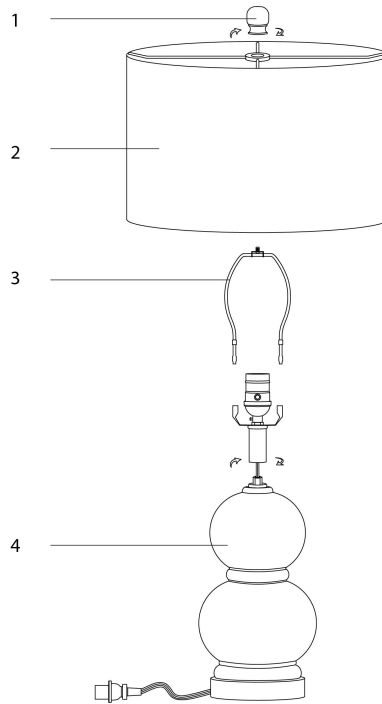

LISTE DES PIÈCES
PARTS LIST

PIÈCE / PART #	IMAGE	DESCRIPTION	QTY / QTÉ
1		FINIAL FAÎTEAU	1
2		SHADE ABAT-JOUR	1
3		HARP LYRE	1
4		LAMP BASE SOCLE DE LAMPE	1

ÉTAPE / STEP 1