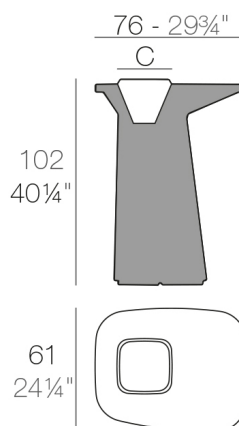

Weight

15 Kg

NOMA Mesa Alta
NOMA Bar Table

C = 20 x 20 cm
C = 7¾" x 7¾"

ACABADOS

BASIC

Ref. 45075A

Resina de polietileno acabado mate.