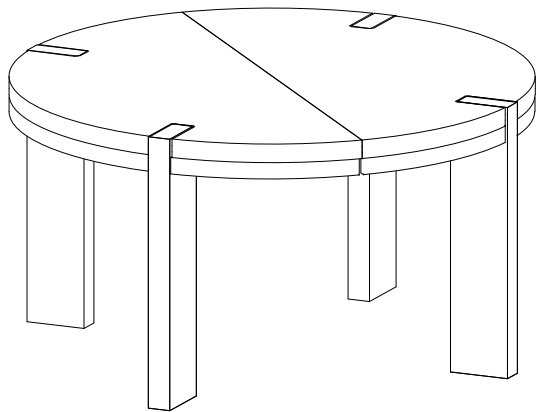

A

x1 Table Top
x1 Dessus De Table
x1 Tablero De Mesa

B

x1 Table Leaf
x1 Panneau De Table
x1 Extensión

C

x4 Table Leg
x4 Patte De Table
x4 Pata De Mesa

T1

x8 Allen Bolt Ø5/16" x 57mm *
x8 Vis à tête creuse hexagonale Ø5/16" x 57mm
x8 Perno Allen Ø5/16" x 57mm

T2

x8 Lock Washer Ø5/16" *
x8 Rondelle de blocage Ø5/16"
x8 Arandela de seguridad Ø5/16"

T3

x8 Flat Washer Ø5/16" *
x8 Rondelle de plate Ø5/16"
x8 Arandela plana Ø5/16"

T4

x1 Allen Key 4mm *
x1 Clé hexagonale 4mm
x1 Llave allen 4mm

* Replaceable Part

x4 RP402230-TLOCK
Table Lock *
Verrouillé
Bloquear

x 1 RP402230-SLIDE
Metal Slide *
Glissière
Deslizamiento

x 1 RP402230-HWKIT
Hardware Kit *
Kit de matériel
Kit de hardware

* Replaceable Part