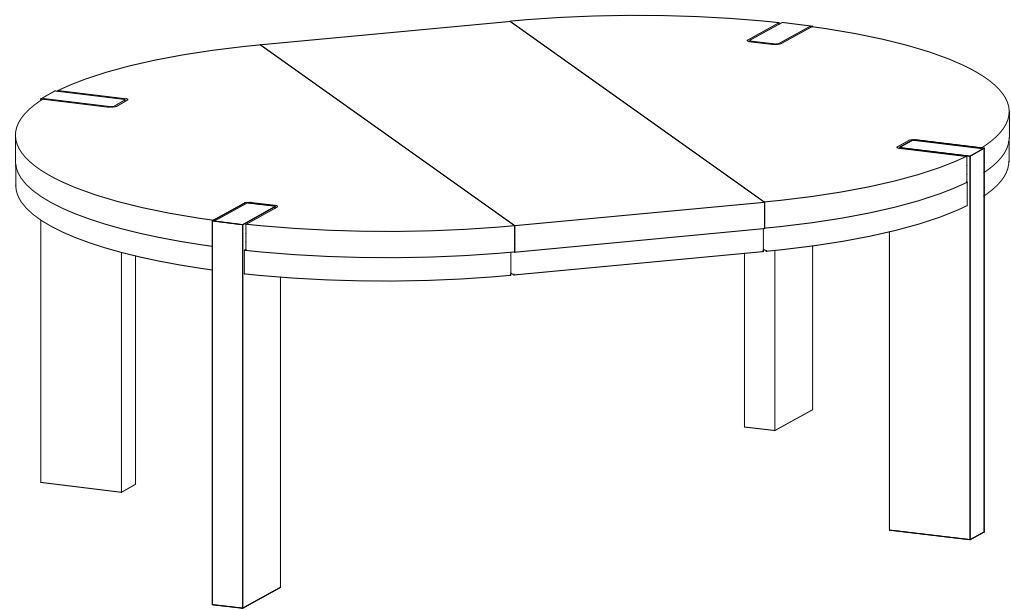

A

x1 Table Top
x1 Dessus De Table
x1 Tablero De Mesa

B

x1 Table Leaf
x1 Panneau De Table
x1 Extensión

C

x4 Table Leg
x4 Patte De Table
x4 Pata De Mesa

T1

x8 Allen Bolt Ø5/16" x 57mm *
x8 Vis à tête creuse hexagonale Ø5/16" x 57mm
x8 Perno Allen Ø5/16" x 57mm

T2

x8 Lock Washer Ø5/16" *
x8 Rondelle de blocage Ø5/16"
x8 Arandela de seguridad Ø5/16"

T3

x8 Flat Washer Ø5/16" *
x8 Rondelle de plate Ø5/16"
x8 Arandela plana Ø5/16"

T4

x1 Allen Key 4mm *
x1 Clé hexagonale 4mm
x1 Llave allen 4mm

* Replaceable Part

x4 RP402230-TLOCK
Table Lock *
Verrouillé
Bloquear

x 1 RP402230-SLIDE
Metal Slide *
Glissière
Deslizamiento

x 1 RP402230-HWKIT
Hardware Kit *
Kit de matériel
Kit de hardware

* Replaceable Part