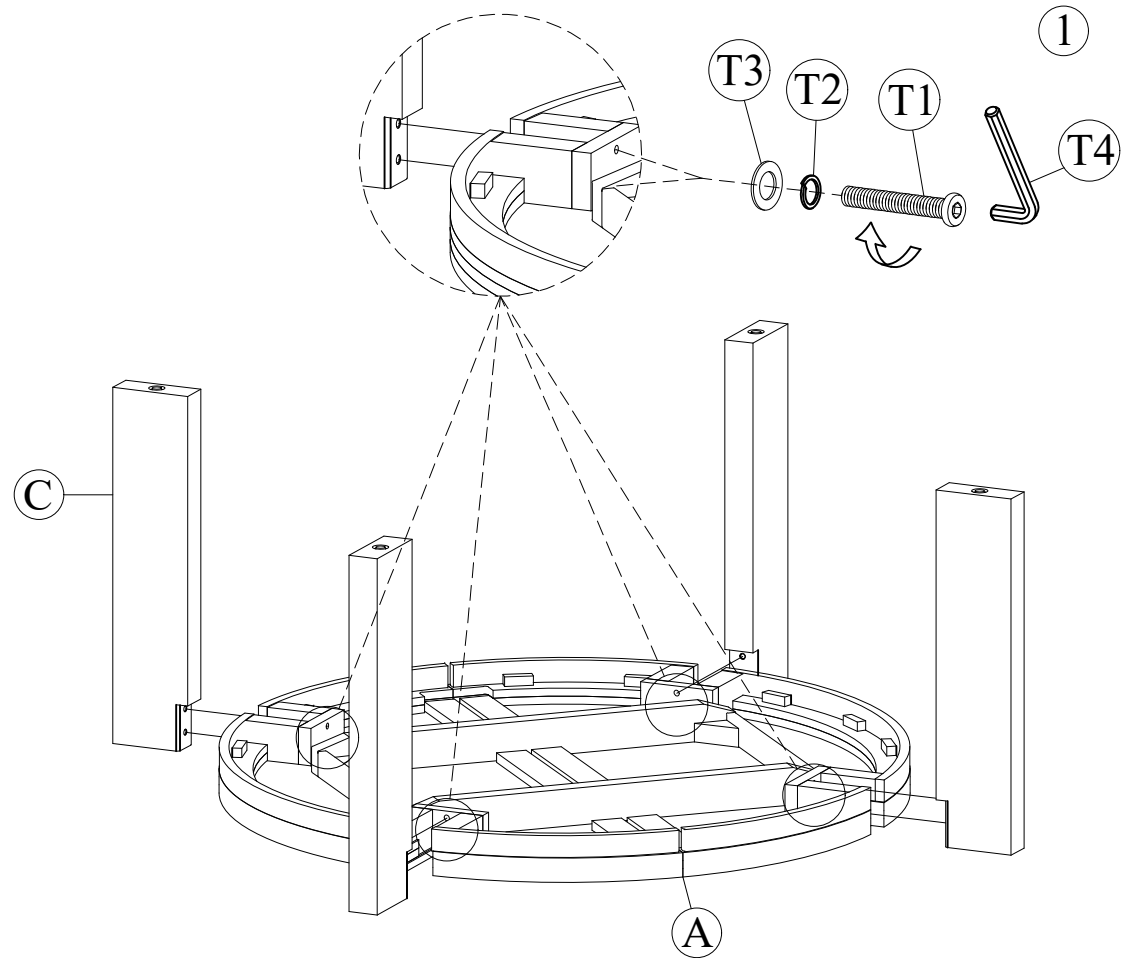

A

x1 Table Top
x1 Dessus De Table
x1 Tablero De Mesa

B

x1 Table Leaf
x1 Panneau De Table
x1 Extensión

C

x4 Table Leg
x4 Patte De Table
x4 Pata De Mesa

T1

x8 Allen Bolt Ø5/16" x 57mm *
x8 Vis à tête creuse hexagonale Ø5/16" x 57mm
x8 Perno Allen Ø5/16" x 57mm

T2

x8 Lock Washer Ø5/16" *
x8 Rondelle de blocage Ø5/16"
x8 Arandela de seguridad Ø5/16"

T3

x8 Flat Washer Ø5/16" *
x8 Rondelle de plate Ø5/16"
x8 Arandela plana Ø5/16"

T4

x1 Allen Key 4mm *
x1 Clé hexagonale 4mm
x1 Llave allen 4mm

* Replaceable Part

x4 RP402230-TLOCK
Table Lock *
Verrouillé
Bloquear

x 1 RP402230-SLIDE
Metal Slide *
Glissière
Deslizamiento

x 1 RP402230-HWKIT
Hardware Kit *
Kit de matériel
Kit de hardware

* Replaceable Part