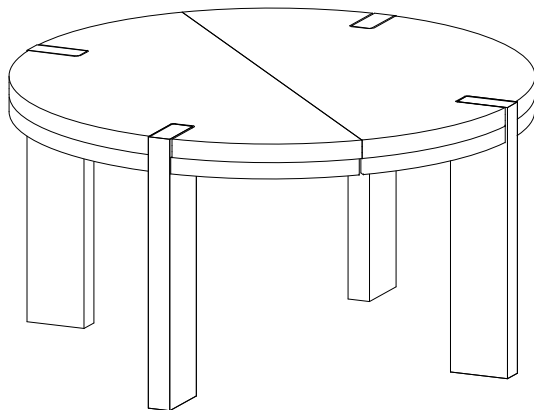

A

x1 Table Top
x1 Dessus De Table
x1 Tablero De Mesa

B

x1 Table Leaf
x1 Panneau De Table
x1 Extensión

C

x4 Table Leg
x4 Patte De Table
x4 Pata De Mesa

T1

x8 Allen Bolt Ø5/16" x 57mm *
x8 Vis à tête creuse hexagonale Ø5/16" x 57mm
x8 Perno Allen Ø5/16" x 57mm

T2

x8 Lock Washer Ø5/16" *
x8 Rondelle de blocage Ø5/16"
x8 Arandela de seguridad Ø5/16"

T3

x8 Flat Washer Ø5/16" *
x8 Rondelle de plate Ø5/16"
x8 Arandela plana Ø5/16"

T4

x1 Allen Key 4mm *
x1 Clé hexagonale 4mm
x1 Llave allen 4mm