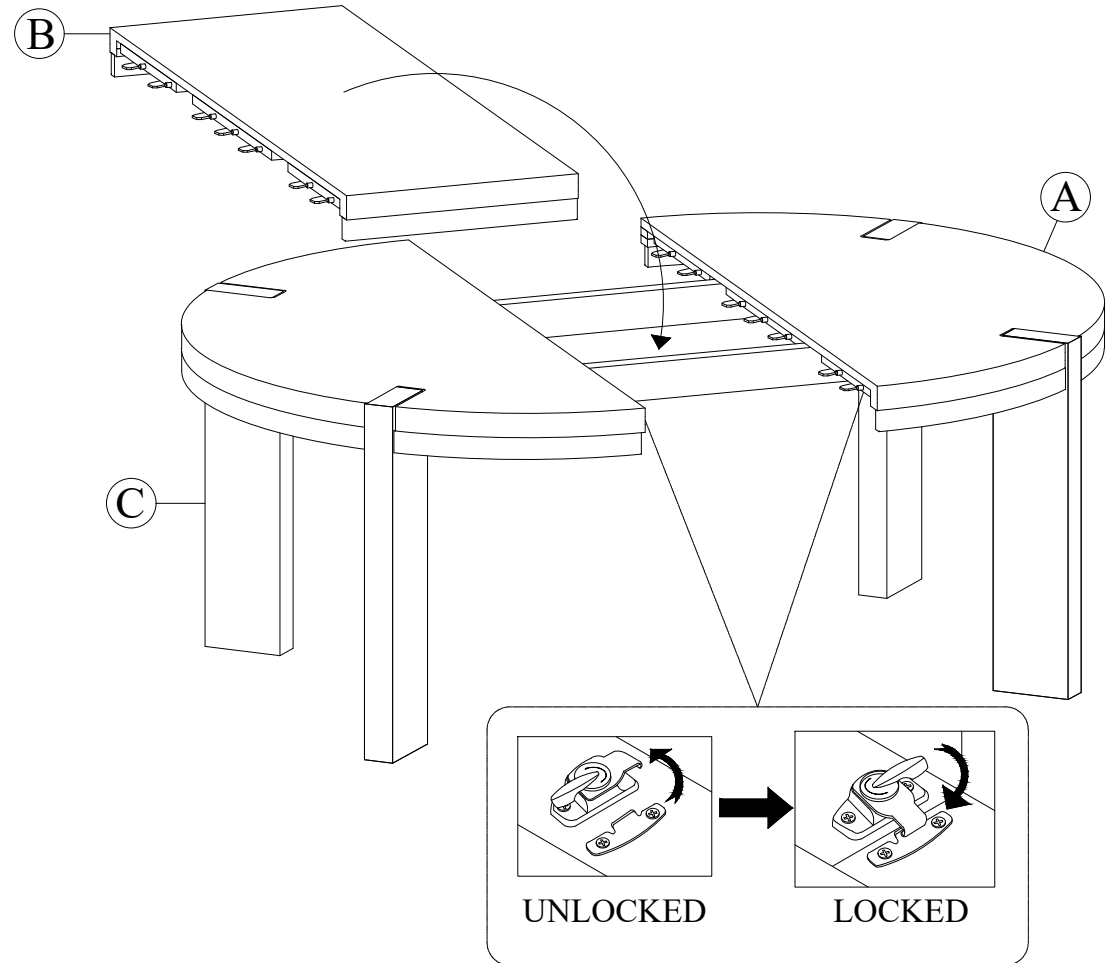

A

x1 Table Top
x1 Dessus De Table
x1 Tablero De Mesa

B

x1 Table Leaf
x1 Panneau De Table
x1 Extensión

C

x4 Table Leg
x4 Patte De Table
x4 Pata De Mesa

T1

x8 Allen Bolt Ø5/16" x 57mm *
x8 Vis à tête creuse hexagonale Ø5/16" x 57mm
x8 Perno Allen Ø5/16" x 57mm

T2

x8 Lock Washer Ø5/16" *
x8 Rondelle de blocage Ø5/16"
x8 Arandela de seguridad Ø5/16"

T3

x8 Flat Washer Ø5/16" *
x8 Rondelle de plate Ø5/16"
x8 Arandela plana Ø5/16"

T4

x1 Allen Key 4mm *
x1 Clé hexagonale 4mm
x1 Llave allen 4mm

* Replaceable Part

x4 RP402230-TLOCK
Table Lock *
Verrouillé
Bloquear

x 1 RP402230-SLIDE
Metal Slide *
Glissière
Deslizamiento

x 1 RP402230-HWKIT
Hardware Kit *
Kit de matériel
Kit de hardware

* Replaceable Part