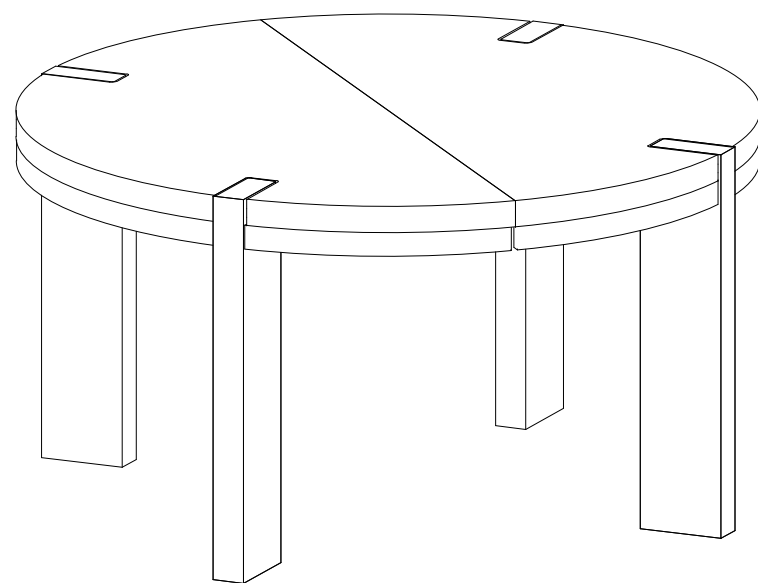

A

x1 Table Top
x1 Dessus De Table
x1 Tablero De Mesa

B

x1 Table Leaf
x1 Panneau De Table
x1 Extensión

C

x4 Table Leg
x4 Patte De Table
x4 Pata De Mesa

T1

x8 Allen Bolt Ø5/16" x 57mm *
x8 Vis à tête creuse hexagonale Ø5/16" x 57mm
x8 Perno Allen Ø5/16" x 57mm

T2

x8 Lock Washer Ø5/16" *
x8 Rondelle de blocage Ø5/16"
x8 Arandela de seguridad Ø5/16"

T3

x8 Flat Washer Ø5/16" *
x8 Rondelle de plate Ø5/16"
x8 Arandela plana Ø5/16"

T4

x1 Allen Key 4mm *
x1 Clé hexagonale 4mm
x1 Llave allen 4mm

* Replaceable Part

x4 RP402230-TLOCK
Table Lock *
Verrouillé
Bloquear

x 1 RP402230-SLIDE
Metal Slide *
Glissière
Deslizamiento

x 1 RP402230-HWKIT
Hardware Kit *
Kit de matériel
Kit de hardware

* Replaceable Part