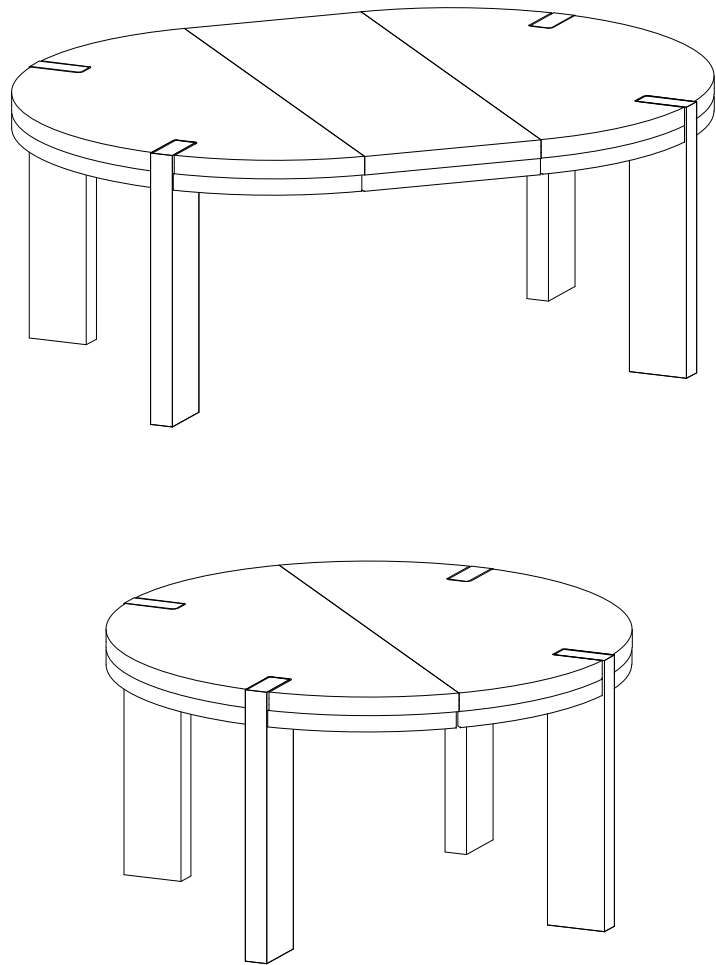

A

x1 Table Top
x1 Dessus De Table
x1 Tablero De Mesa

B

x1 Table Leaf
x1 Panneau De Table
x1 Extensión

C

x4 Table Leg
x4 Patte De Table
x4 Pata De Mesa

T1

x8 Allen Bolt Ø5/16" x 57mm *
x8 Vis à tête creuse hexagonale Ø5/16" x 57mm
x8 Perno Allen Ø5/16" x 57mm

T2

x8 Lock Washer Ø5/16" *
x8 Rondelle de blocage Ø5/16"
x8 Arandela de seguridad Ø5/16"

T3

x8 Flat Washer Ø5/16" *
x8 Rondelle de plate Ø5/16"
x8 Arandela plana Ø5/16"

T4

x1 Allen Key 4mm *
x1 Clé hexagonale 4mm
x1 Llave allen 4mm

* Replaceable Part

x4 RP402230-TLOCK
Table Lock *
Verrouillé
Bloquear

x 1 RP402230-SLIDE
Metal Slide *
Glissière
Deslizamiento

x 1 RP402230-HWKIT
Hardware Kit *
Kit de matériel
Kit de hardware

* Replaceable Part