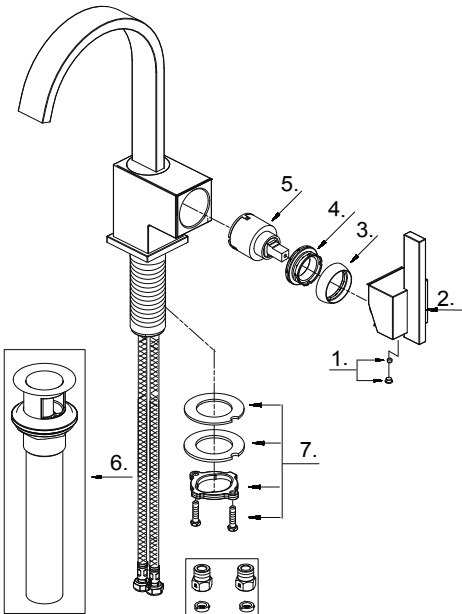

Single Handle Lavatory Faucet Robinet de lavabo à simple poignée Grifo de lavabo de una manija

Part Name	Nom de la pièce	Nombre de Parte	Part # # de pièce # de Parte
1	Index Button	Bouton d'index	Índice de botones A603595
2	Metal Handle Assembly	Assemblage de manette en méta	Ensamblaje de manija metálicas A602120
3	Trim Cap	Capuchon de garniture	Tapa ornamental A103262
4	Adjusting Ring	Bague de réglage	Anillo de ajuste A104002
5	Ceramic Disc Cartridge	Cartouche à disque en céramique	Cartucho de disco cerámico DA507348
6	Touch Down Drain Assembly	Goulotte de vidange	Ensamblaje de desagüe DA505918
7	Mounting Hardware Assembly	Assemblage du matériel de fixation	Ensamblaje de ferreteria de montaje A A66D401